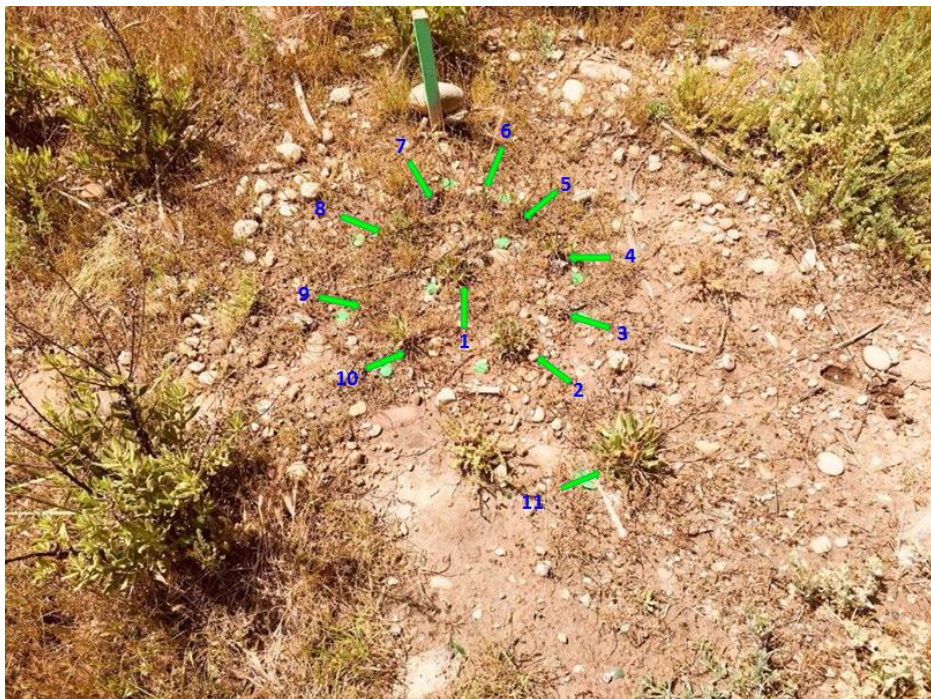

Suivi cuspidatum Relai Zone 1

	LATITUDE	LONGITUDE
Position GPS du Piquet 0008	43.467911	4.826874
Position GPS du Piquet 0009	43.467962	4.826872

Date : 08/07/2021

Etat des plants replantés	Numérotation des plants de cuspidatum dans la Zone 1																		
	1	2	3	4	5	6	7	8	9	10	11	12	13	14	15	16	17	18	19
Fleuri (F)	x	x						x								x			
Non Fleuri (NF)				x					x	x	x								
Mort (M)			x		x	x	x					x	x	x	x		x	x	x

Nota : Des repousses (nouveaux pieds) sont apparus cette année dans la zone 1 :

- 1 pied NF à proximité du pied n° 7
- 5 pieds NF et 2 pieds F à proximité des pieds n° 11, 12, 13

Suivi cuspidatum Relai Zone 2

Nota : Des repousses (nouveaux pieds) sont apparus cette année dans la zone 2 :

- 1 pied NF à proximité du pied n° 3

Suivi cuspidatum Relai Zone 4

	LATITUDE	LONGITUDE
Position GPS du Piquet 0013	43.467945	4.826923

Nota : Des repousses (nouveaux pieds) sont apparus cette année dans la zone 4 :

- 4 pieds NF à proximité du pied n° 2