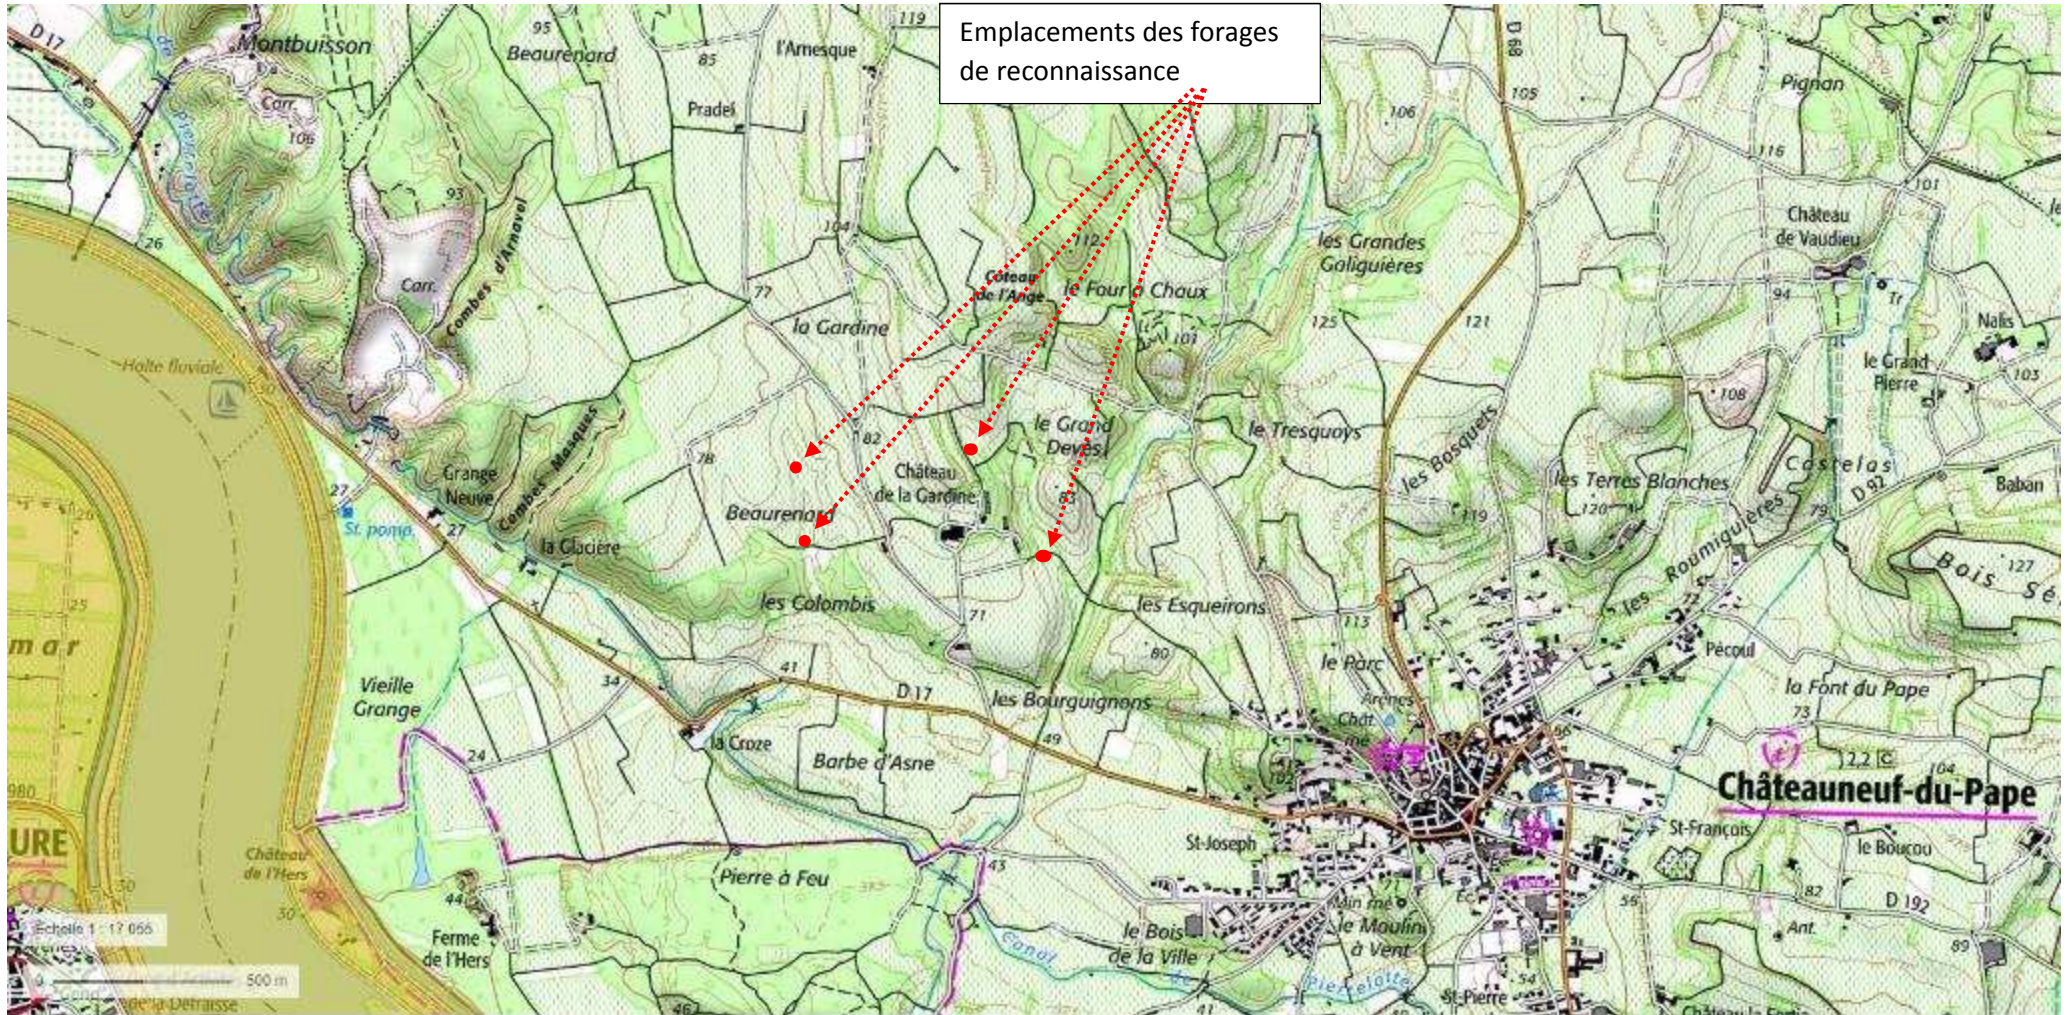

Carte IGN au 1 / 17 055

Site Géoportail

Limites parcelles Château La Gardine

Emplacements des forages sur plan cadastral

Emplacements des forages sur photo aérienne

Emplacement du forage F1

Emplacement du forage F2

Emplacement du forage F3

Emplacement du forage F4

Zone Natura 2000 + ZNIEFF

Coupe prévisionnelle forage F3

Coupe prévisionnelle forages F1, F2, F4