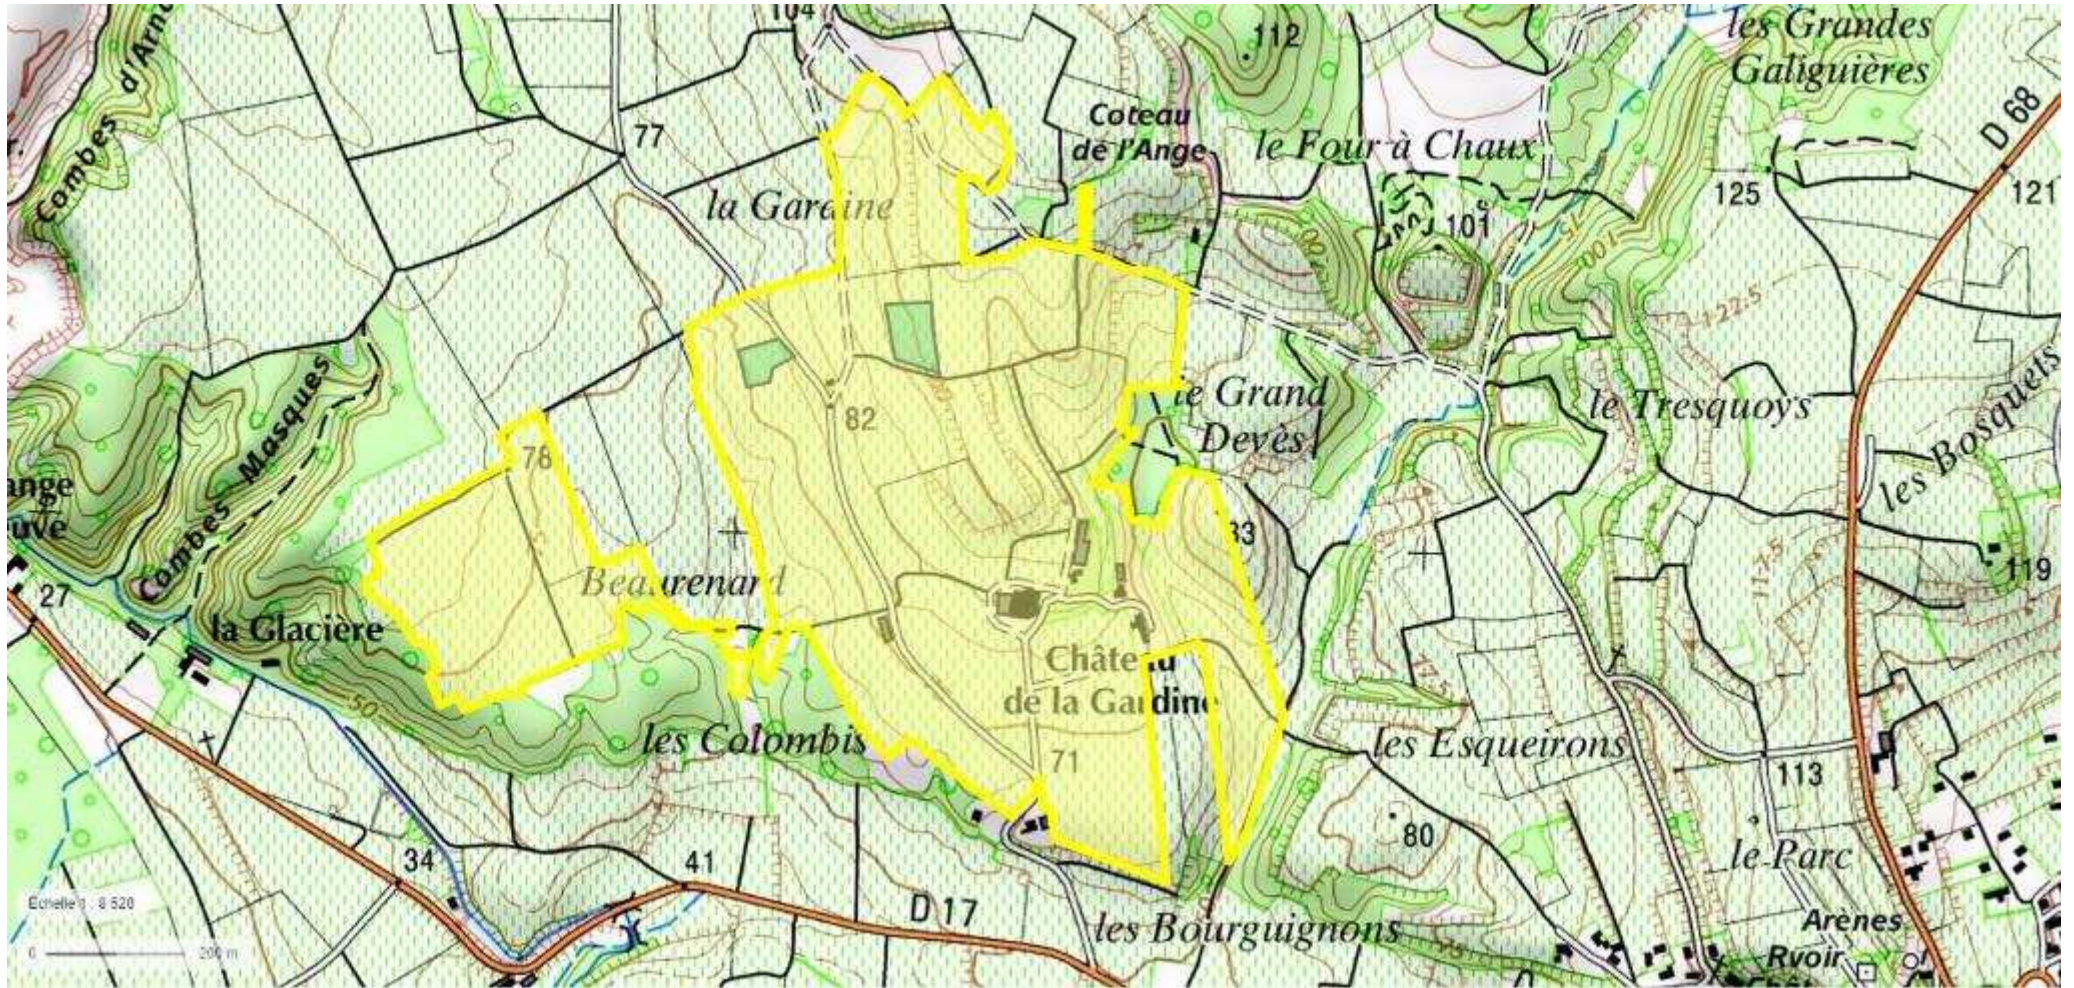

Carte IGN au 1 / 17 055

Site Géoportail

Limites parcelles Château La Gardine

Emplacements des forages sur plan cadastral

Emplacements des forages sur photo aérienne

Emplacement du forage F1

Emplacement du forage F2

Emplacement du forage F3

Emplacement du forage F4

Zone Natura 2000 + ZNIEFF

Coupe prévisionnelle forage F3

Coupe prévisionnelle forages F1, F2, F4