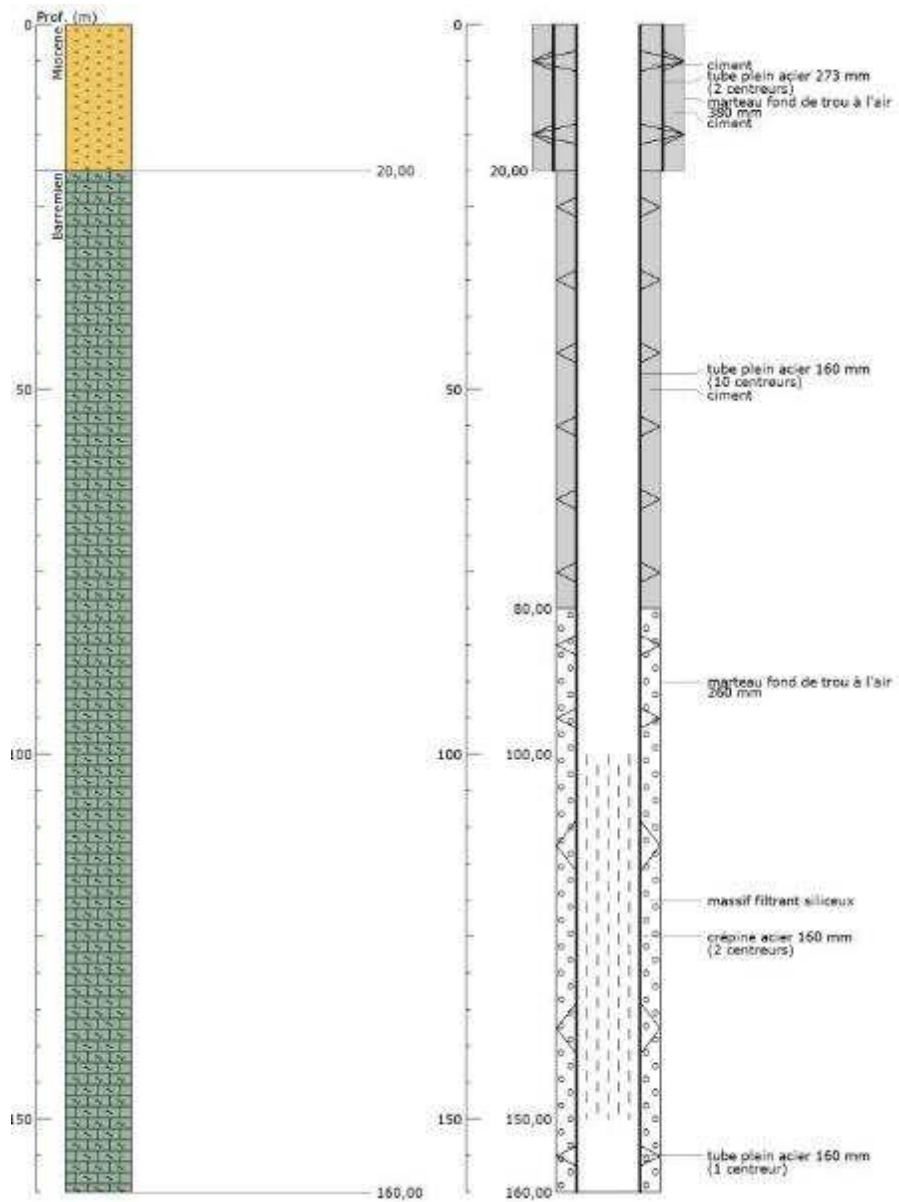

Carte IGN au 1 / 17 055

Site Géoportail

Limites parcelles Château La Gardine

Emplacements des forages sur plan cadastral

Emplacements des forages sur photo aérienne

Emplacement du forage F1

Emplacement du forage F2

Emplacement du forage F3

Emplacement du forage F4

Zone Natura 2000 + ZNIEFF

Coupe prévisionnelle forage F3

Coupe prévisionnelle forages F1, F2, F4