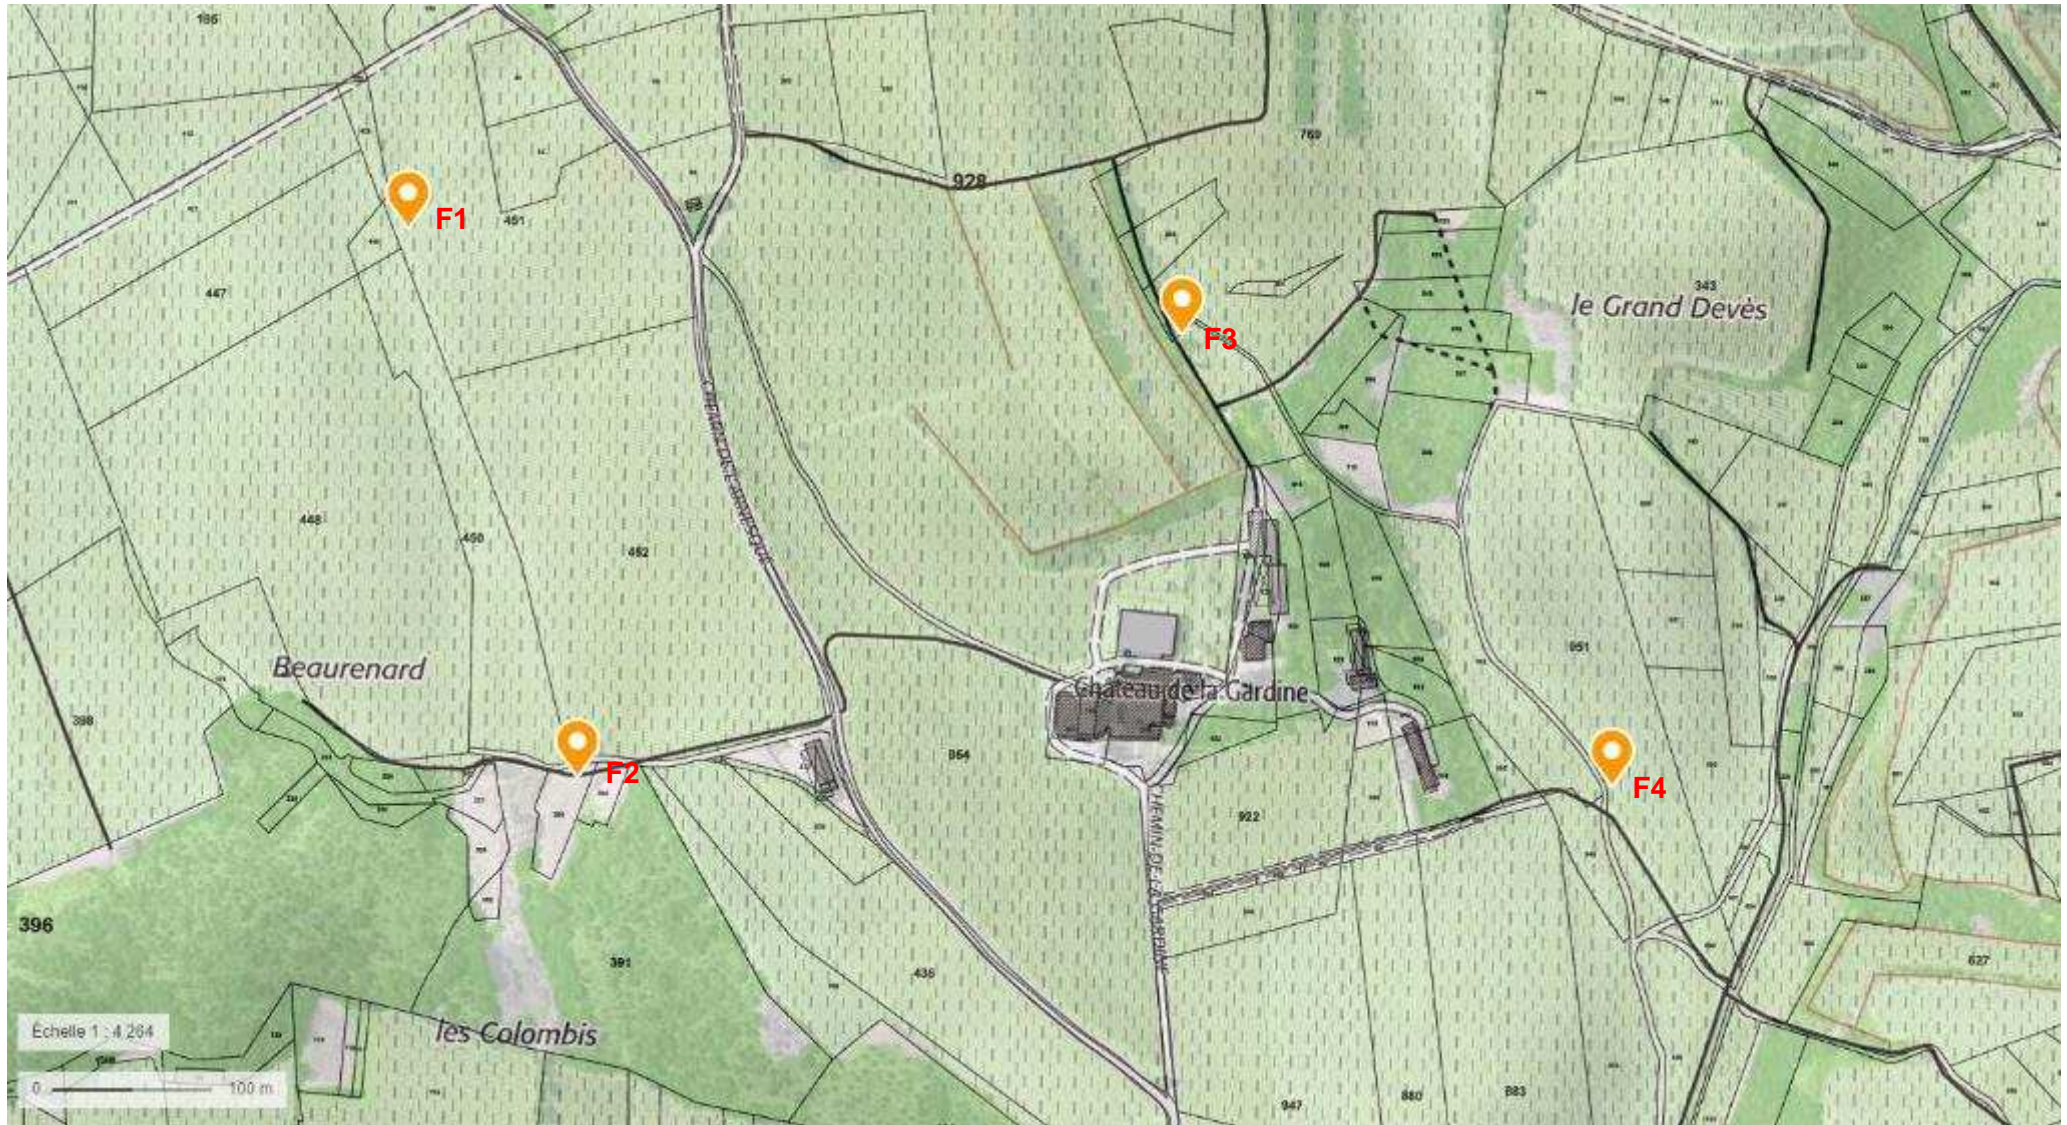

Carte IGN au 1 / 17 055

Site Géoportail

Limites parcelles Château La Gardine

Emplacements des forages sur plan cadastral

Emplacements des forages sur photo aérienne

Emplacement du forage F1

Emplacement du forage F2

Emplacement du forage F3

Emplacement du forage F4

Zone Natura 2000 + ZNIEFF

Coupe prévisionnelle forage F3

Coupe prévisionnelle forages F1, F2, F4