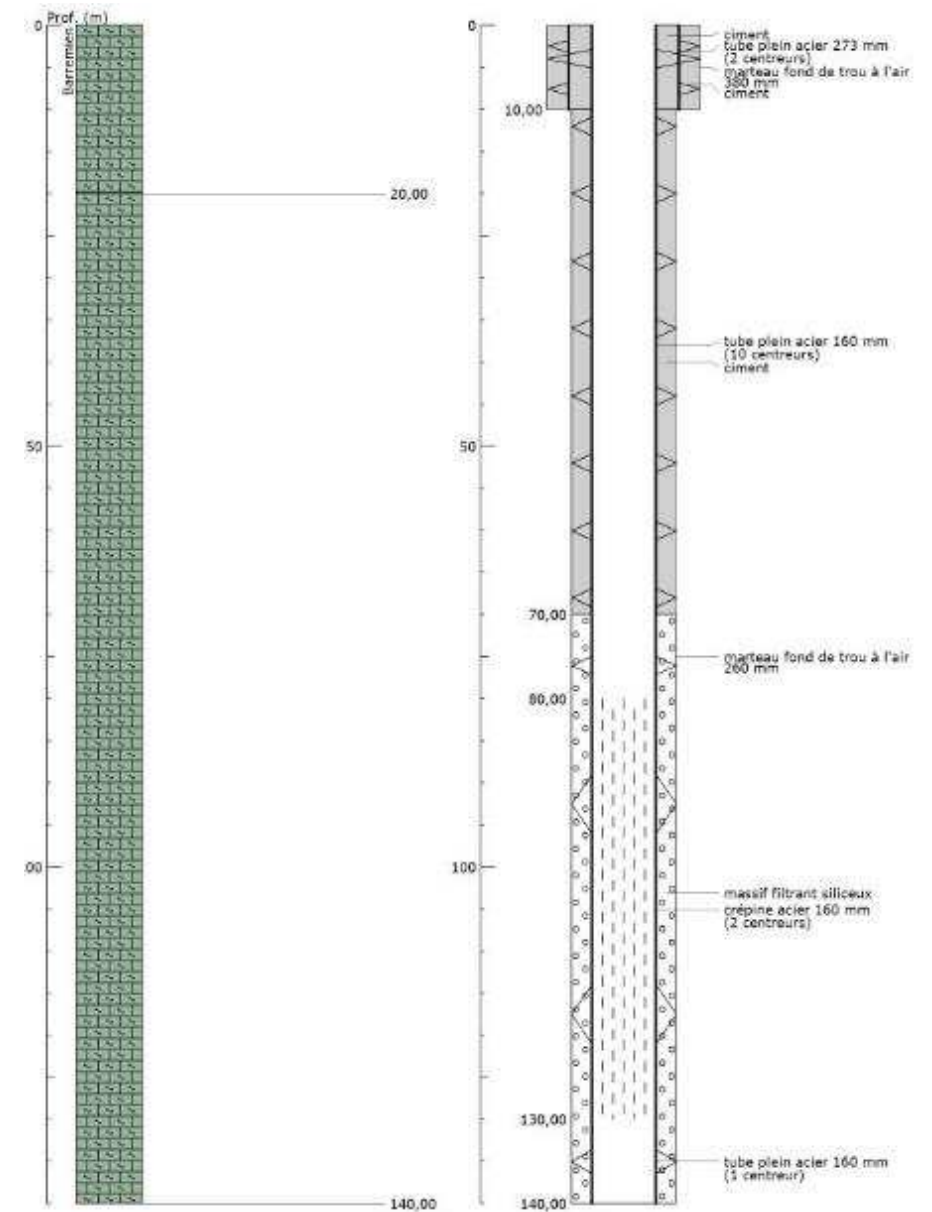

Carte IGN au 1 / 17 055

Site Géoportail

Limites parcelles Château La Gardine

Emplacements des forages sur plan cadastral

Emplacements des forages sur photo aérienne

Emplacement du forage F1

Emplacement du forage F2

Emplacement du forage F3

Emplacement du forage F4

Zone Natura 2000 + ZNIEFF

Coupe prévisionnelle forage F3

Coupe prévisionnelle forages F1, F2, F4