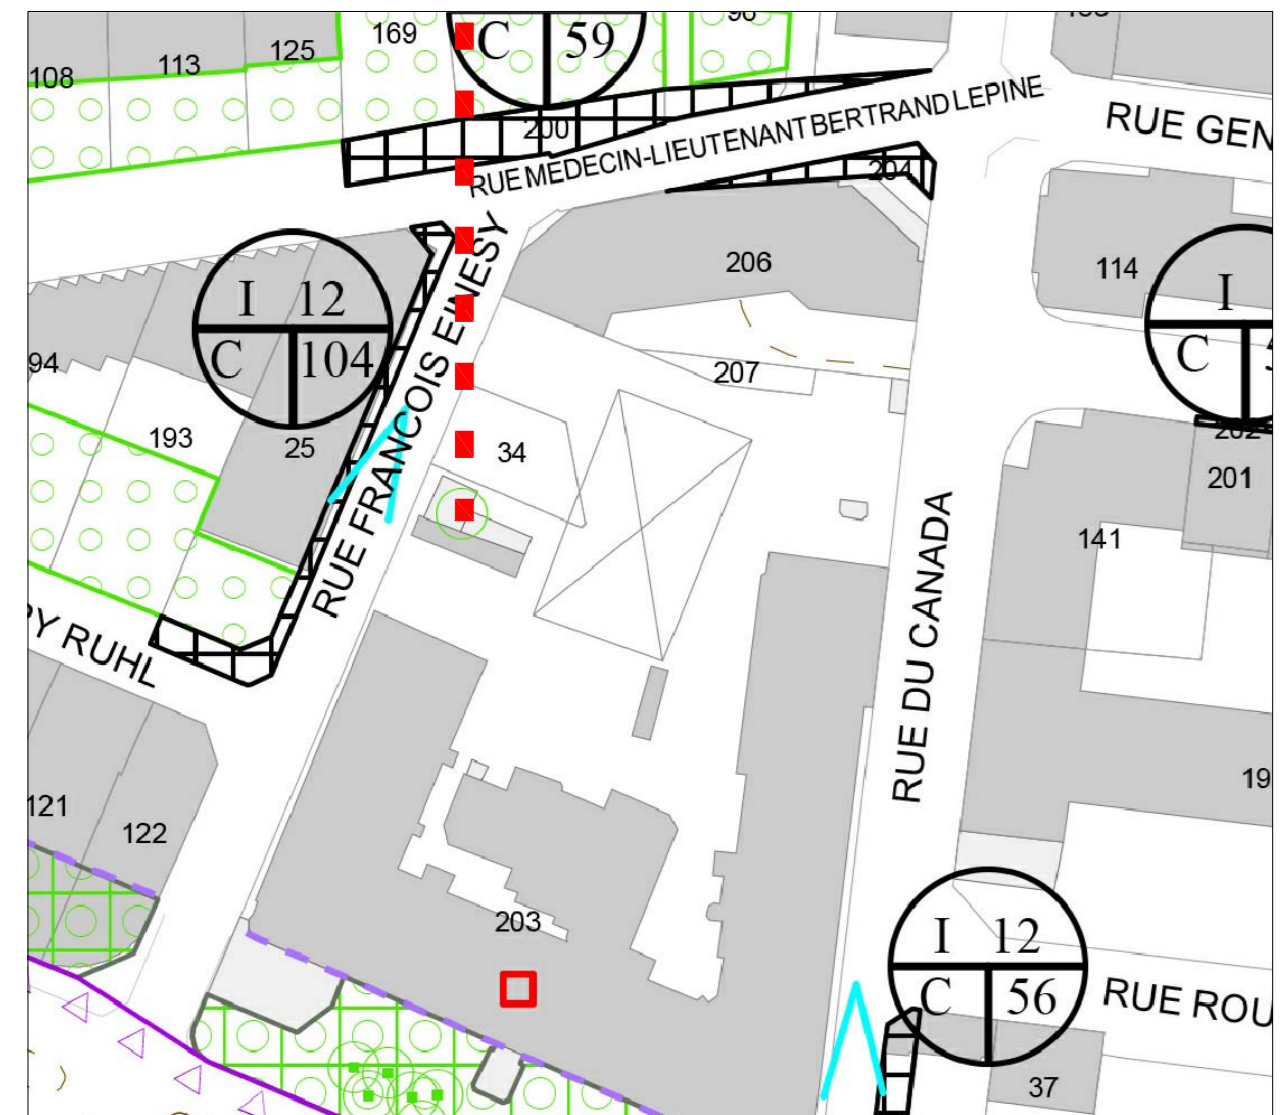

Légende

- Limite parcelle cadastrale
- Raccordements réseau EU
- Raccordements réseau HTA
- Raccordements réseau EP
- Raccordements réseau AEP
- Raccordements réseau GAZ
- Raccordements réseau TELECOM
- Arbres
- - A conserver: 12 Palmiers
- - A déplacer 0
- - A abattre 3 : 1 Magnolia
1 Sapin
1 Palmier
- - A planter 1: 1 Palmier

Emprise futures constructions 1/400 ème

ARBRE A ABATTRE

ARBRE ISOLE REMARQUABLE IDENTIFIE SUR LE PLAN DE ZONAGE DU PLU

- Phoenix Canariensis atteint par le charçnon (voir rapport)
- Hauteur du sujet : 13 mètres

PC 6 - 3 (vue aérienne)

PC 6 - 1

PC 6 - 2

PC 8 (vue aérienne)

PC 7