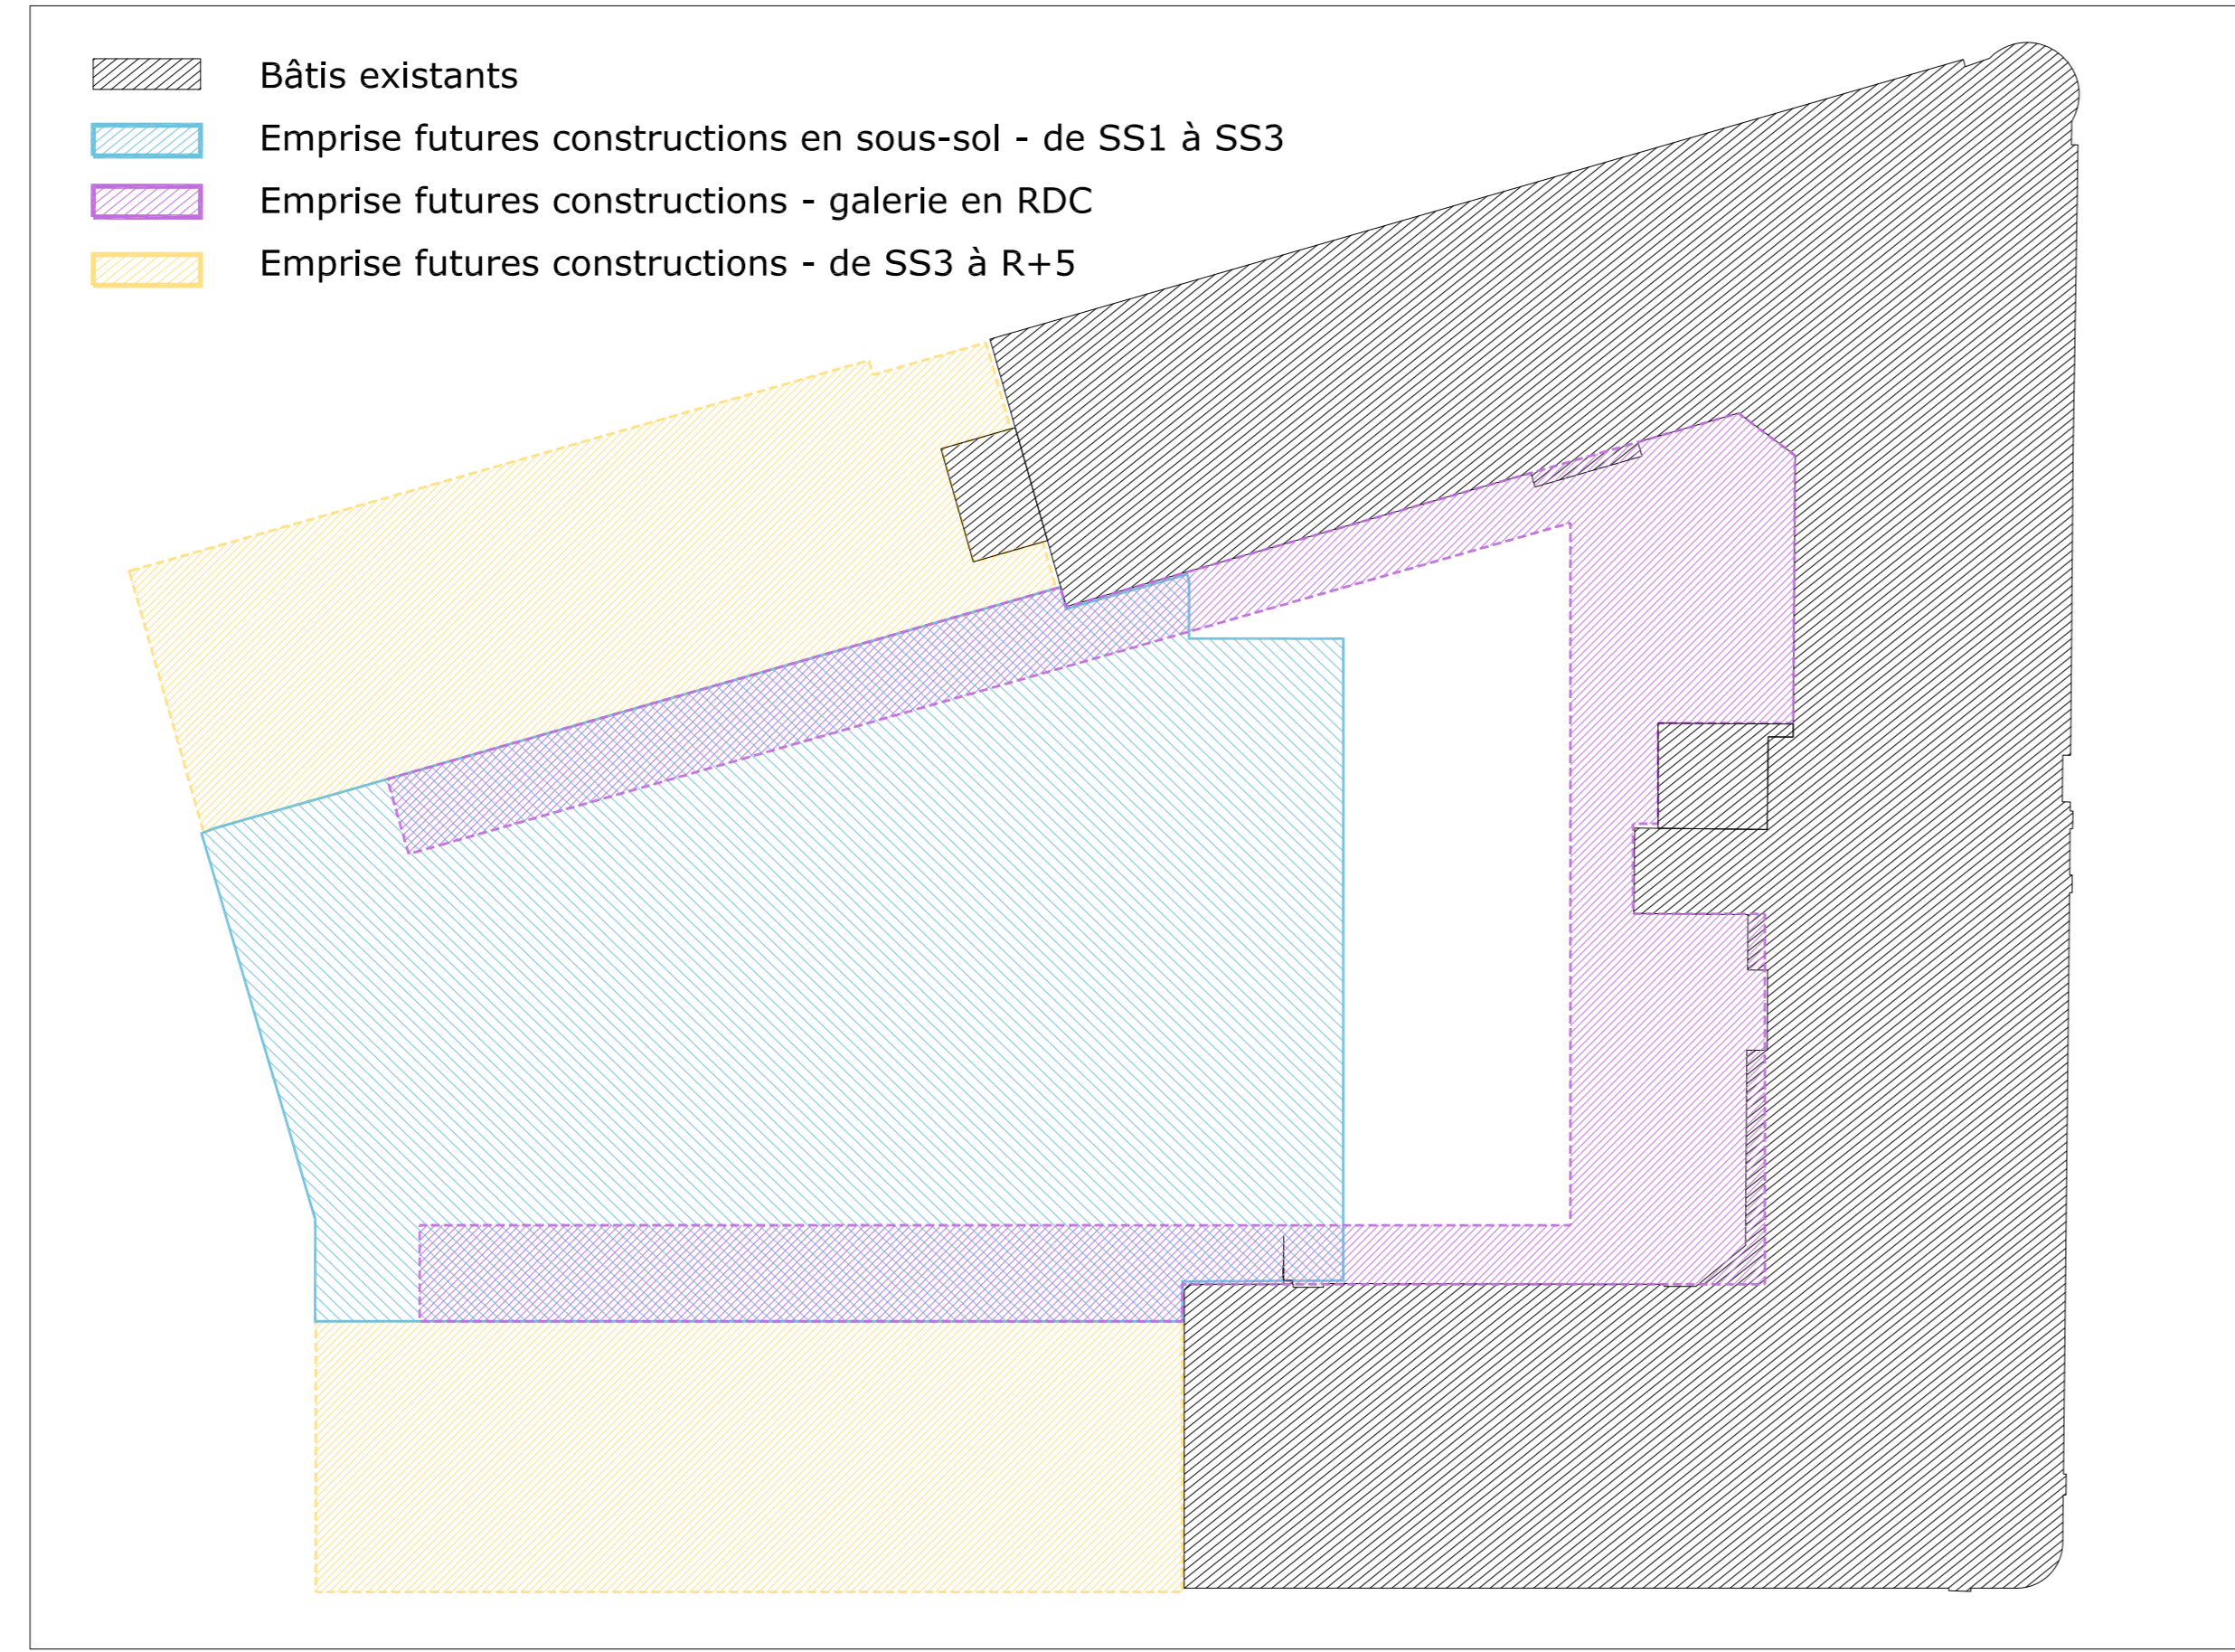

Légende

- Limite parcelle cadastrale
- Raccordements réseau EU
- Raccordements réseau HTA
- Raccordements réseau EP
- Raccordements réseau AEP
- Raccordements réseau GAZ
- Raccordements réseau TELECOM
- Arbres
- - A conserver: 12 Palmiers
- - A déplacer 0
- - A abattre 3 : 1 Magnolia
1 Sapin
1 Palmier
- - A planter 1: 1 Palmier

Emprise futures constructions 1/400 ème

ARBRE A ABATTRE

ARBRE ISOLE REMARQUABLE IDENTIFIE SUR LE PLAN DE ZONAGE DU PLU

- Phoenix Canariensis atteint par le charçnon (voir rapport)
- Hauteur du sujet : 13 mètres

PC 6 - 3 (vue aérienne)

PC 6 - 1

PC 6 - 2

PC 8 (vue aérienne)

PC 7