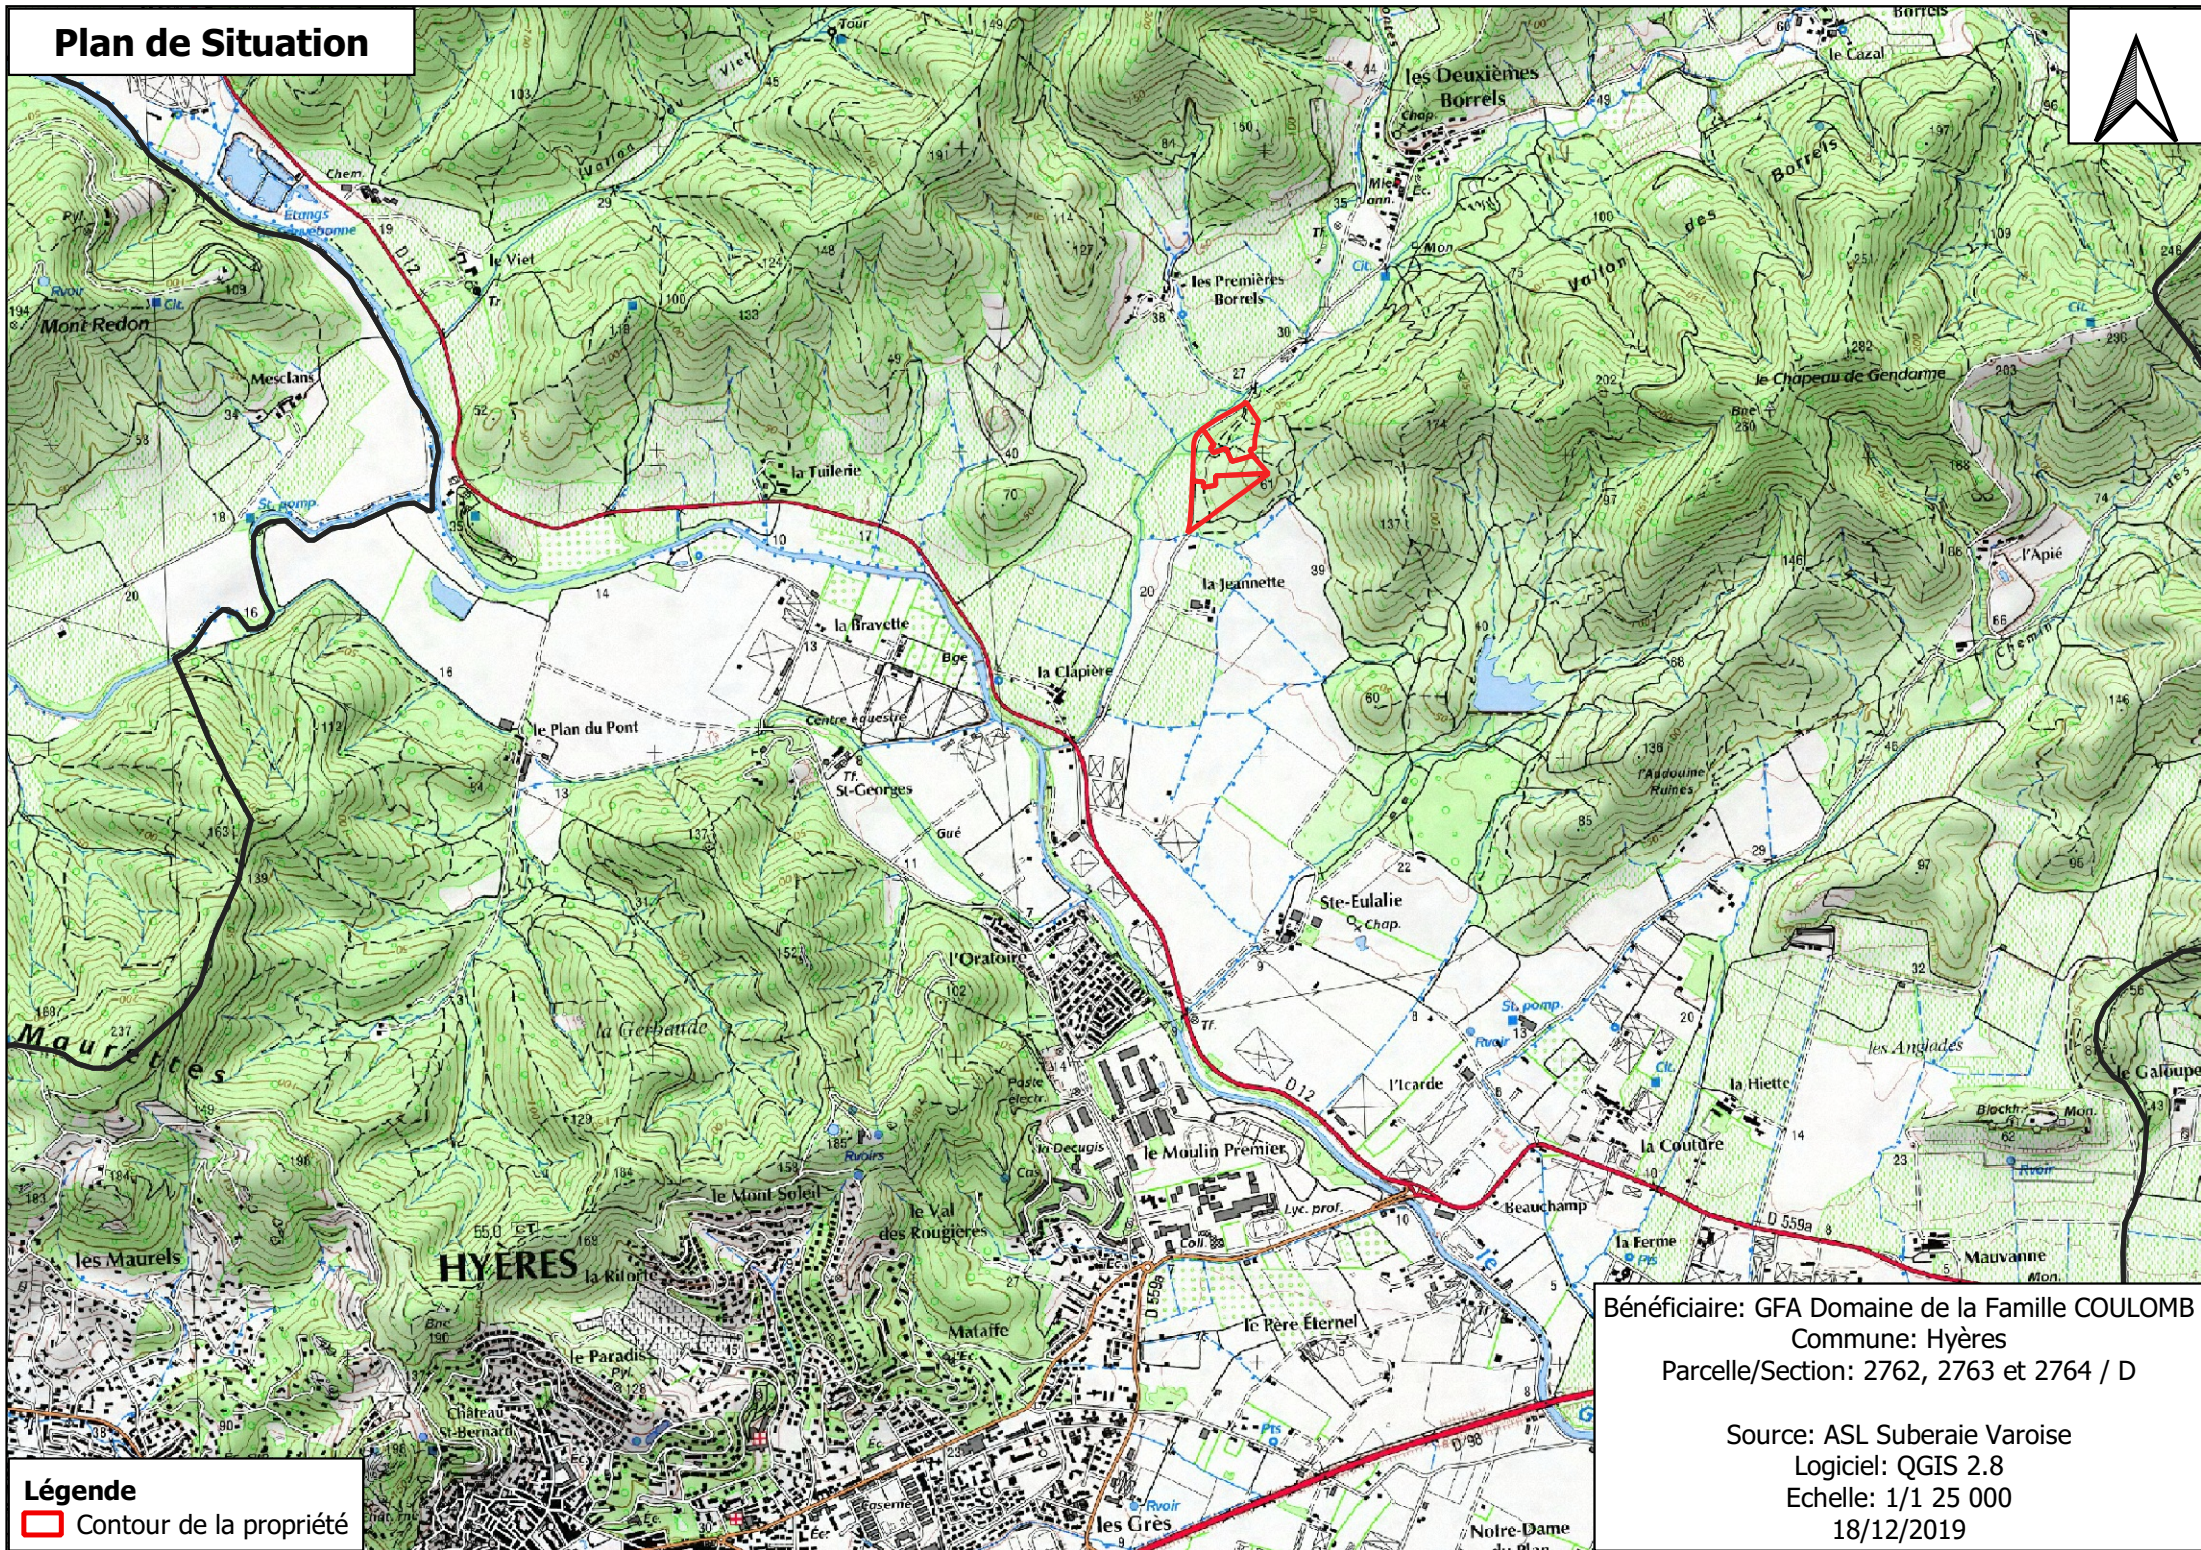

Plan de Situation

Légende
[Red outline symbol] Contour de la propriété

Bénéficiaire: GFA Domaine de la Famille COULOMB
Commune: Hyères
Parcelle/Section: 2762, 2763 et 2764 / D

Source: ASL Suberaie Varoise
Logiciel: QGIS 2.8
Echelle: 1/1 25 000
18/12/2019