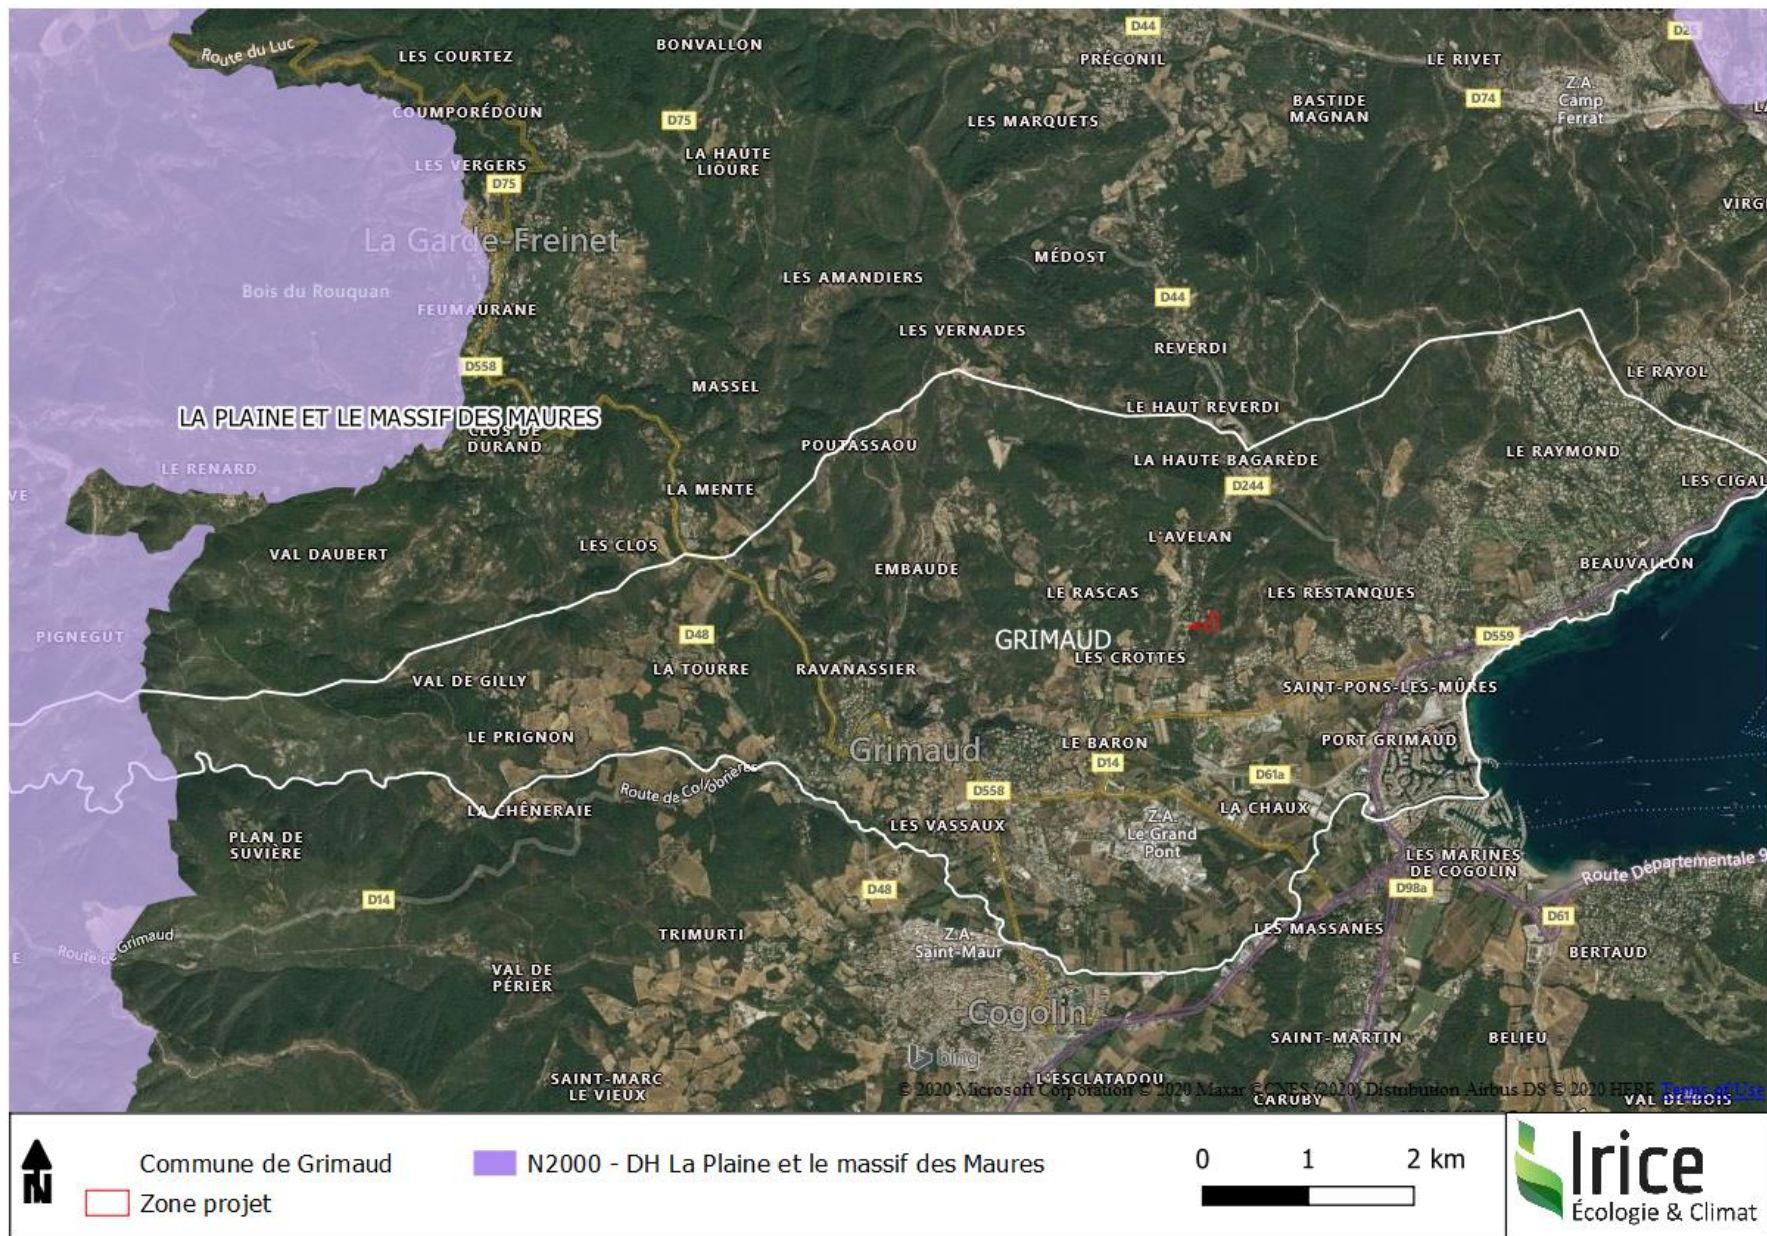

Annexe 6 : Localisation du projet par rapport aux zones Natura 2000 à proximité

Commune de Grimaud
 Zone projet

N2000 - DO Plaine des Maures