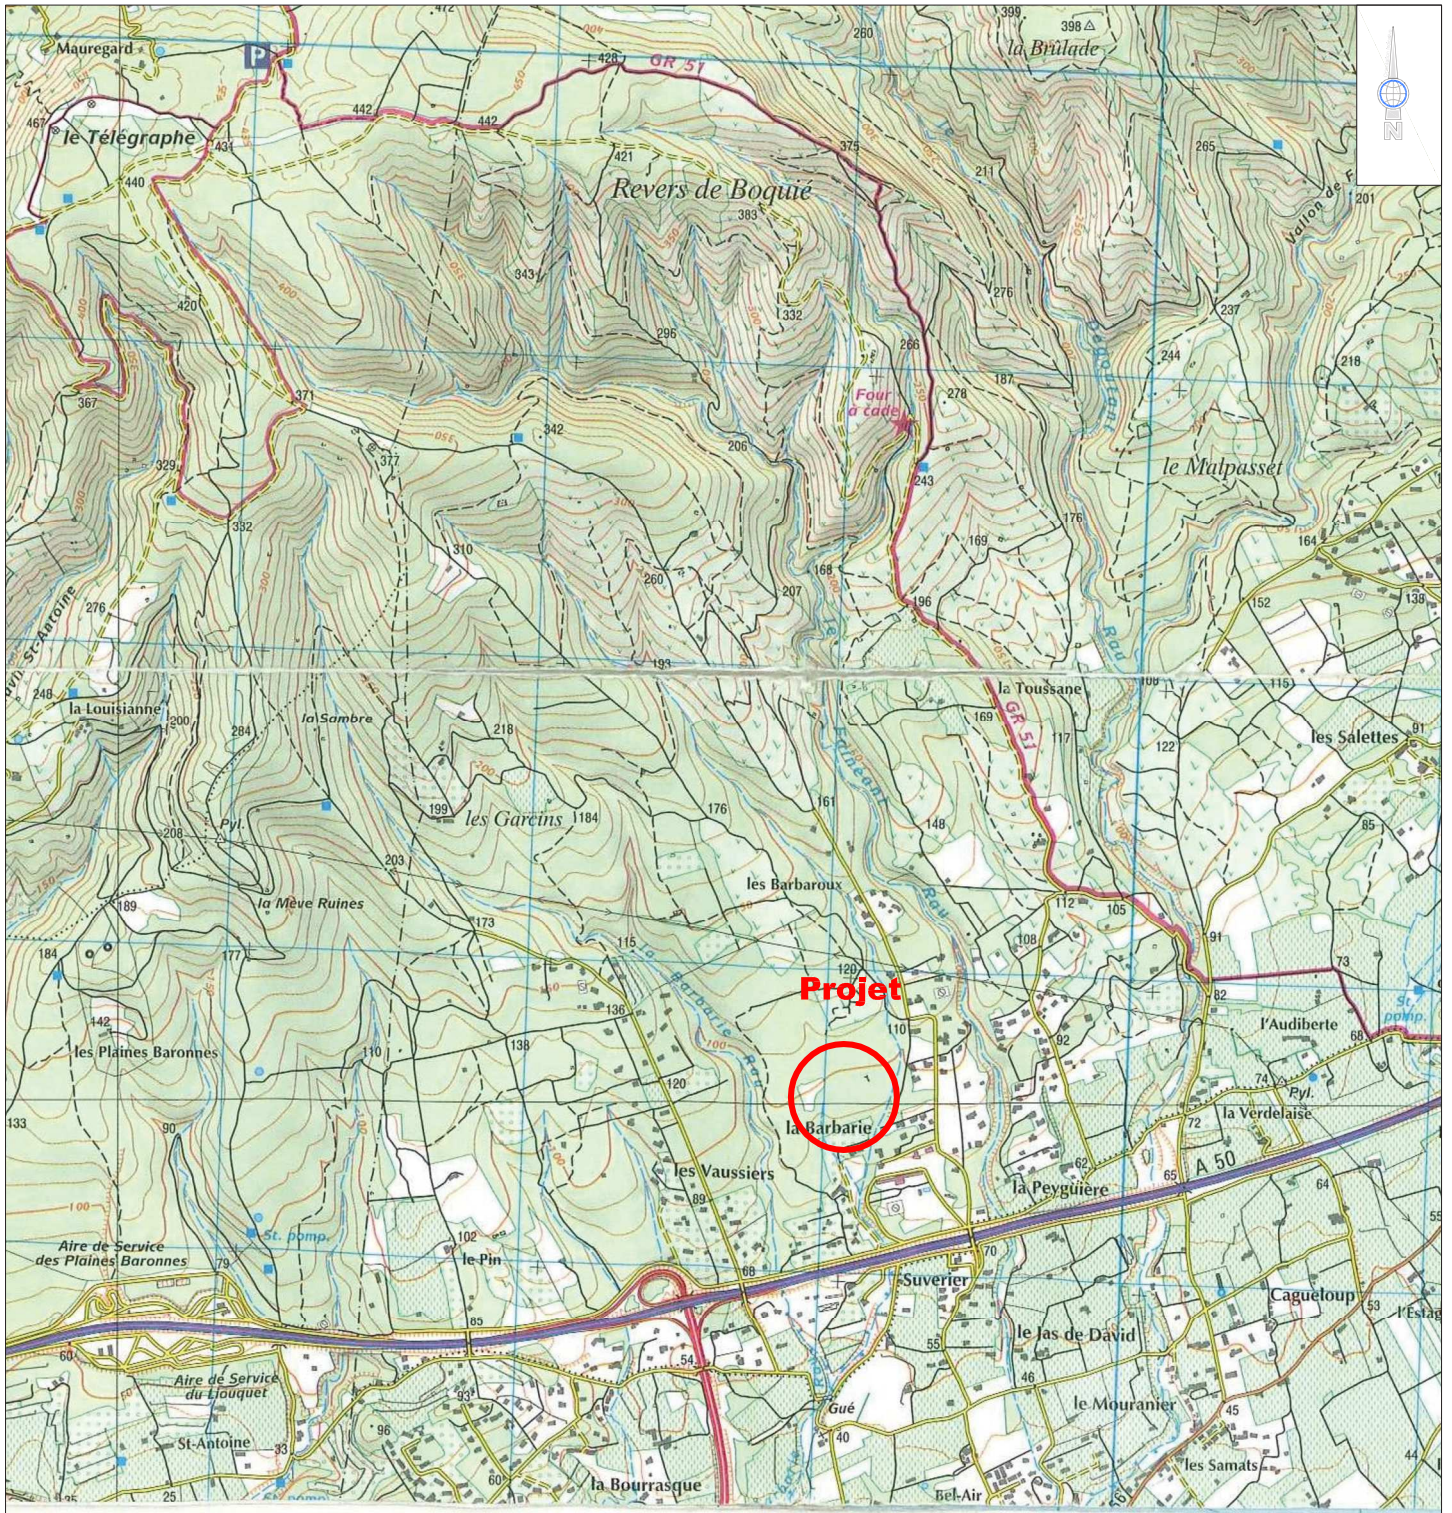

Plan de situation

Commune de La Cadière d'Azur

Lieu-dit " La Barbarie "

Cadastrée : AE n° 658
Contenance fiscale = 3ha 27a 06ca

Echelle : 1/25000 - Source : C.D.I.F.