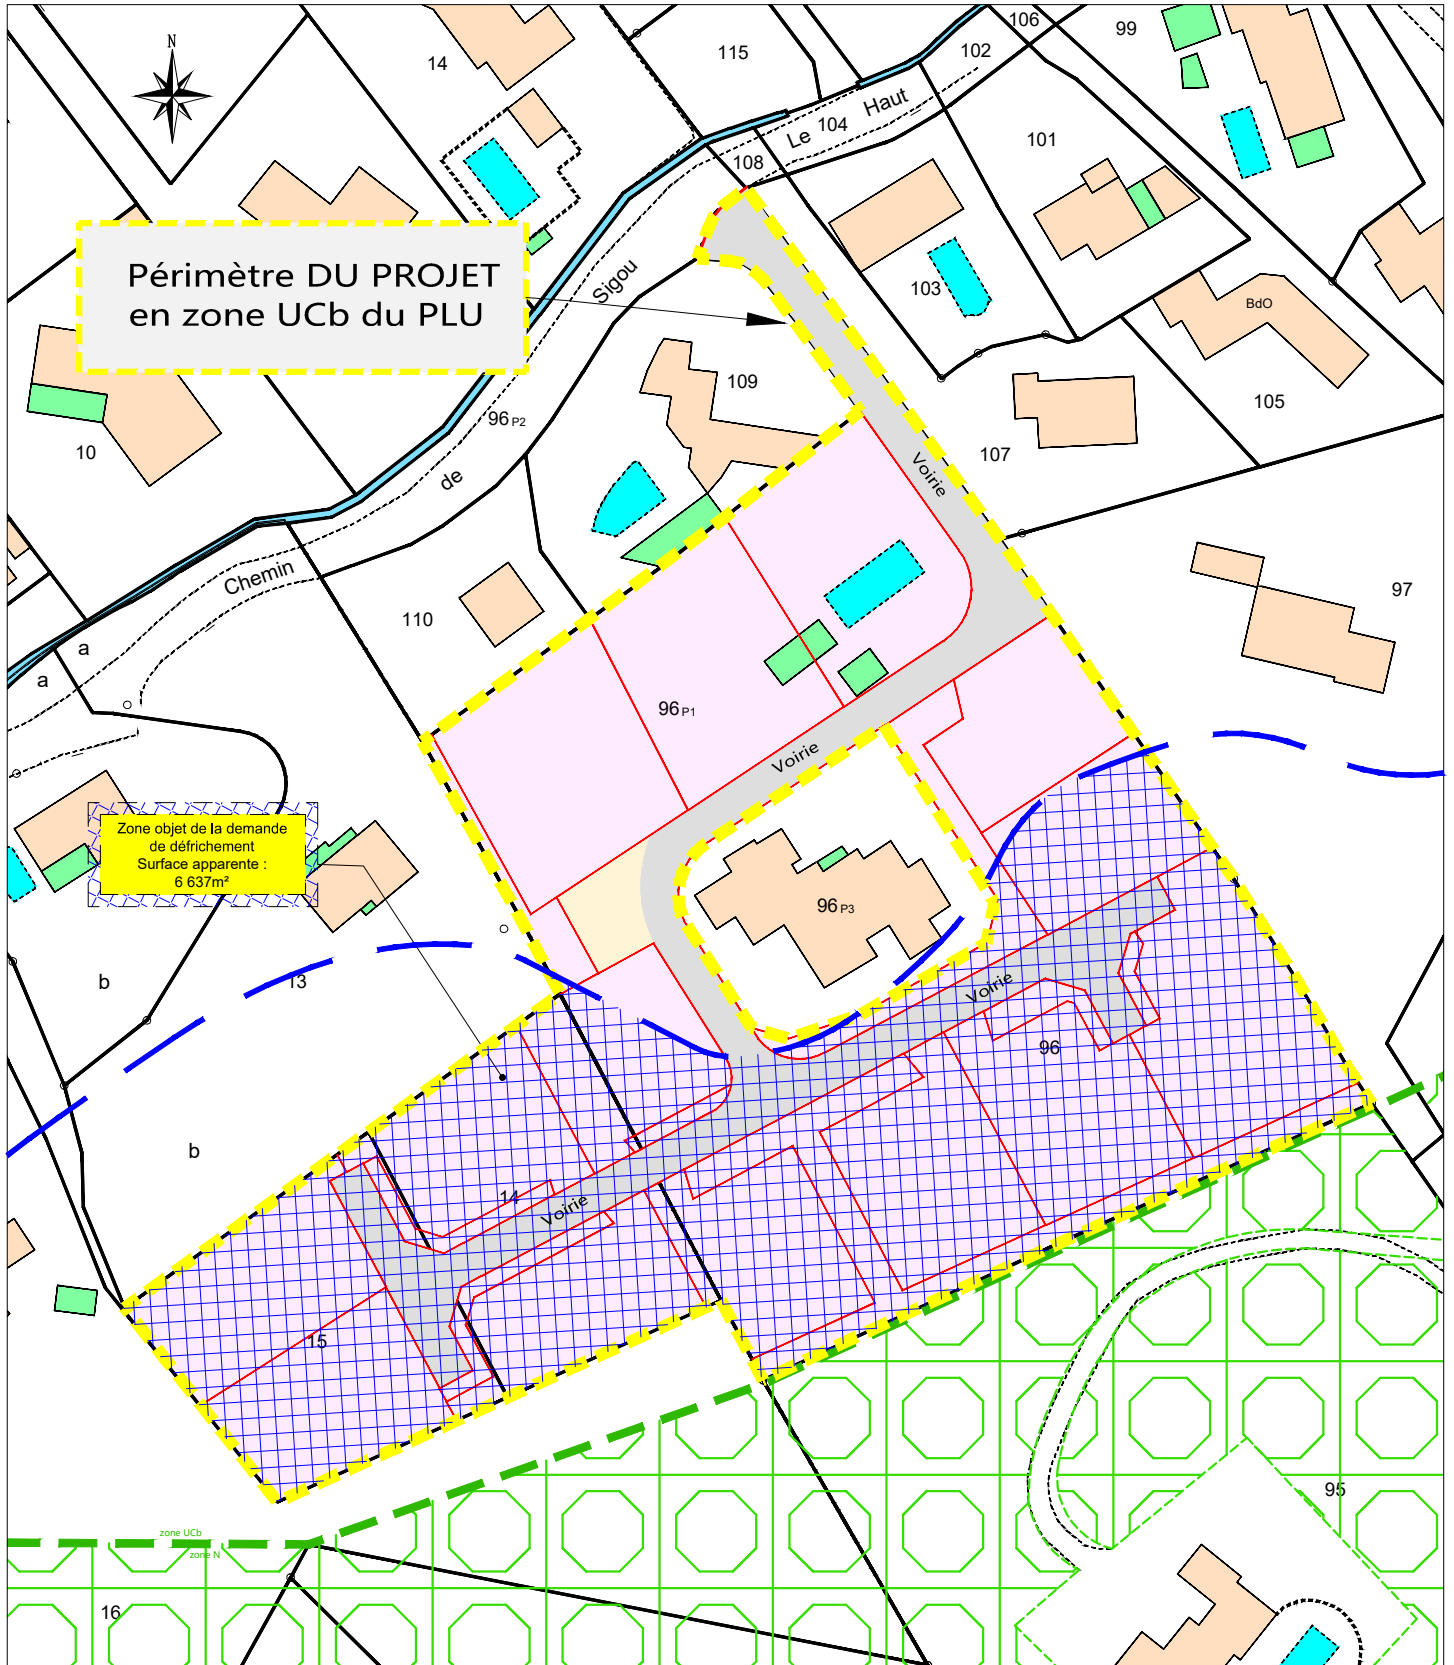

PLAN PARCELLAIRE

Support dossier : 2023-122

LEGENDE :

-  zone à défricher
-  EBC
-  Limite zone de défrichement
-  Projet voirie

Echelle : 1/1000

Source : Cadastre.gouv.fr