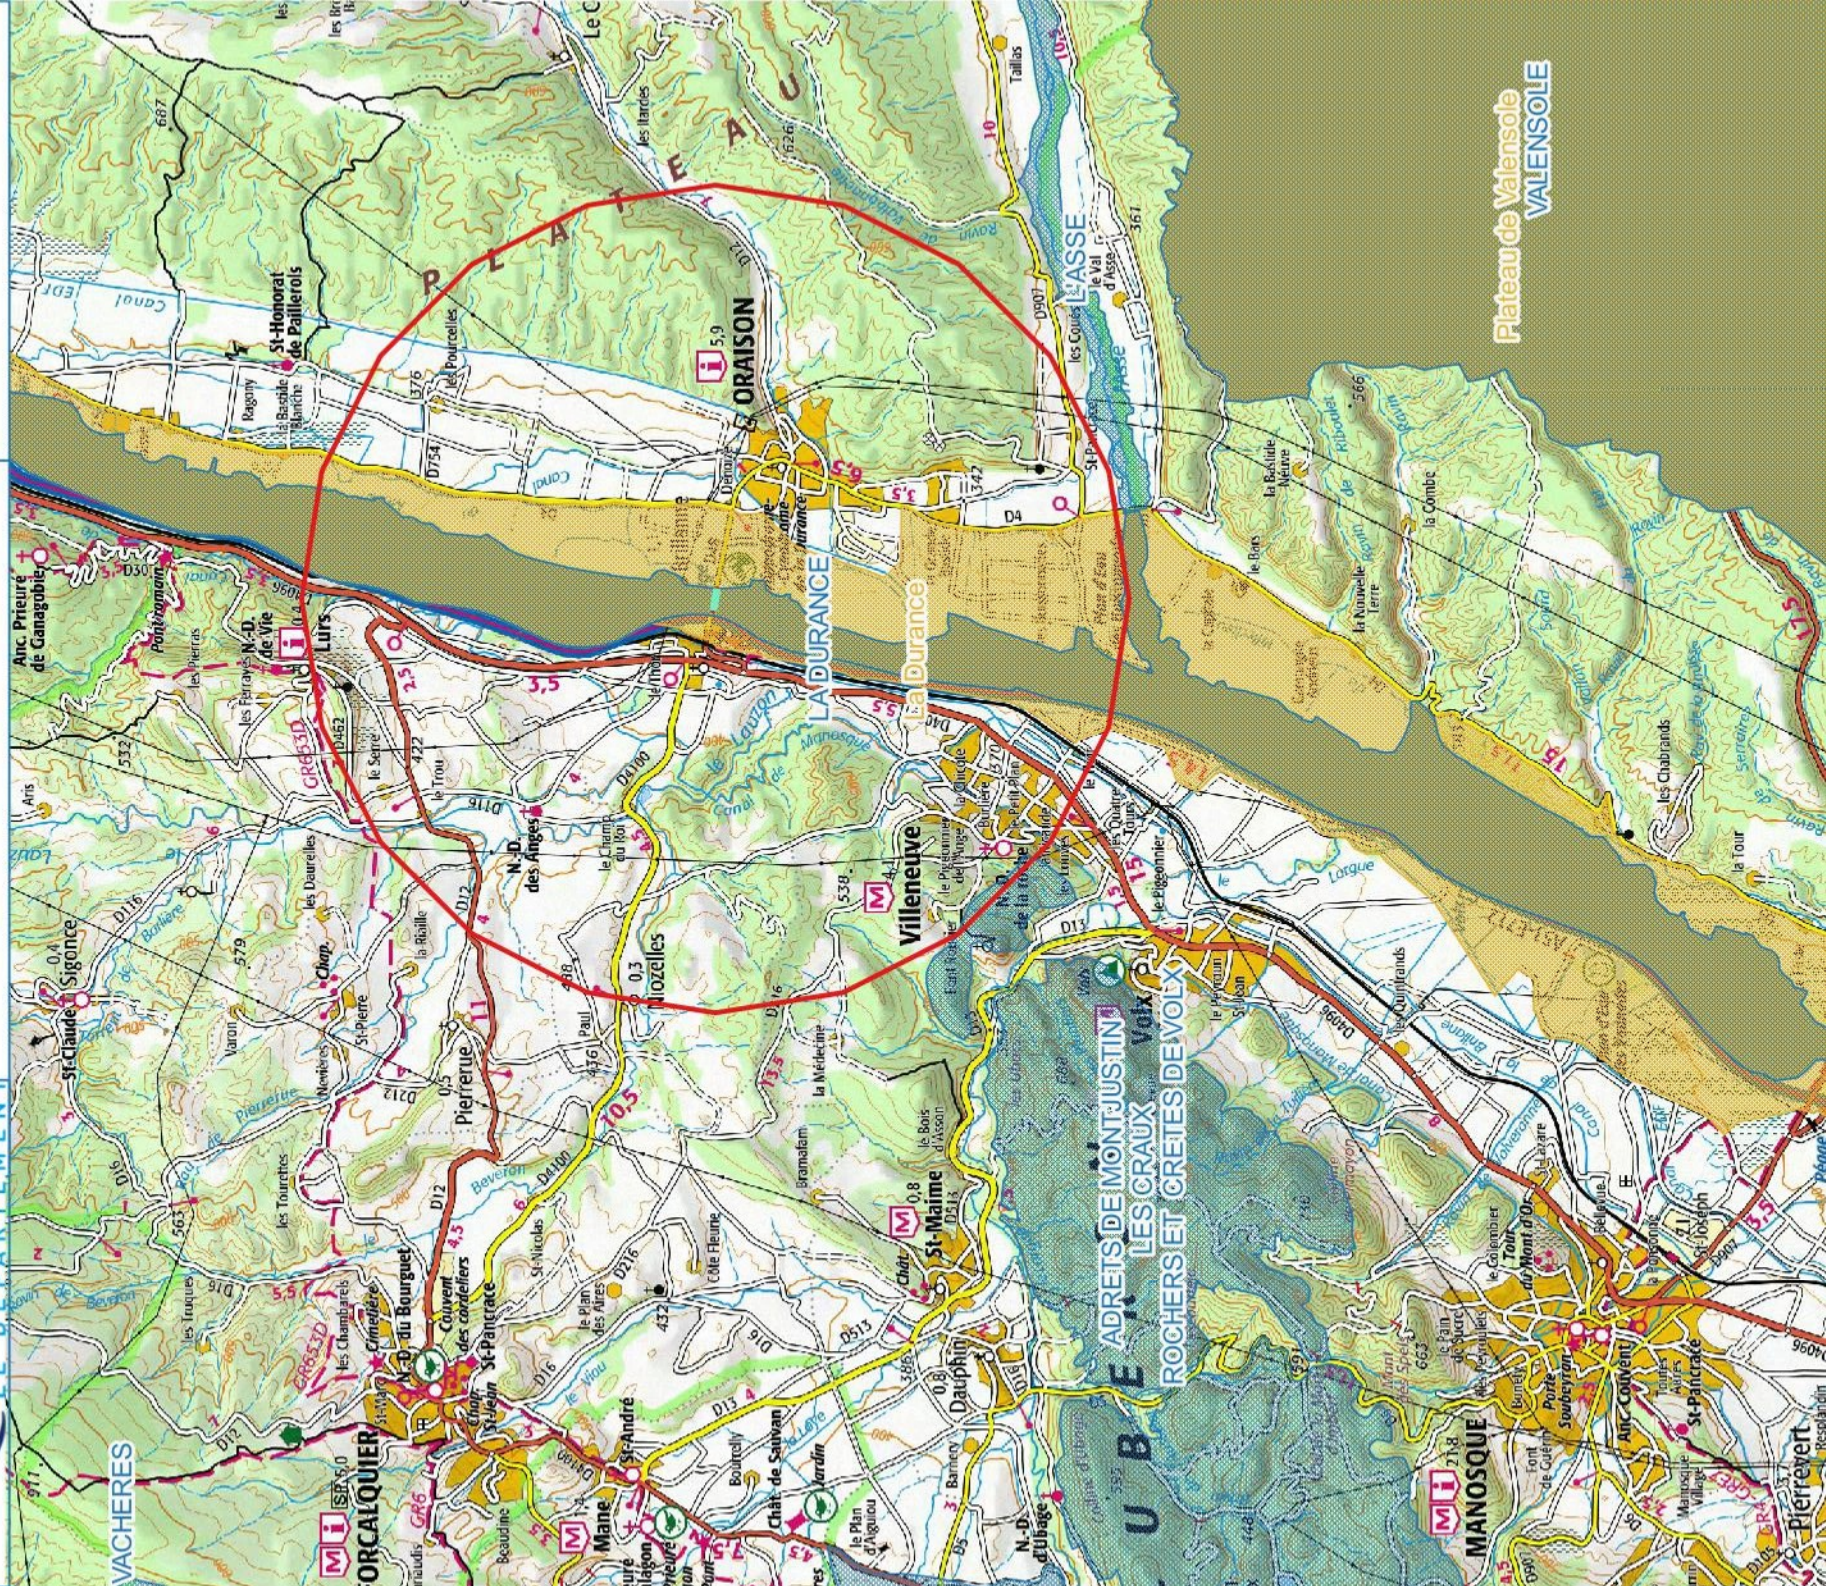

RD4b PR1+175 Pont sur la Durance - Confortement des appuis du pont
Communes de la Brillanne et d'Oraison

Localisation des sites Natura 2000

ALPES DE HAUTE
PROVENCE
LE DÉPARTEMENT

Légende

- Directive Habitats_ZSC
- Directive Oiseaux_ZPS
- Rayon 5 Km

Plateau de Valensole
VALENSOLE