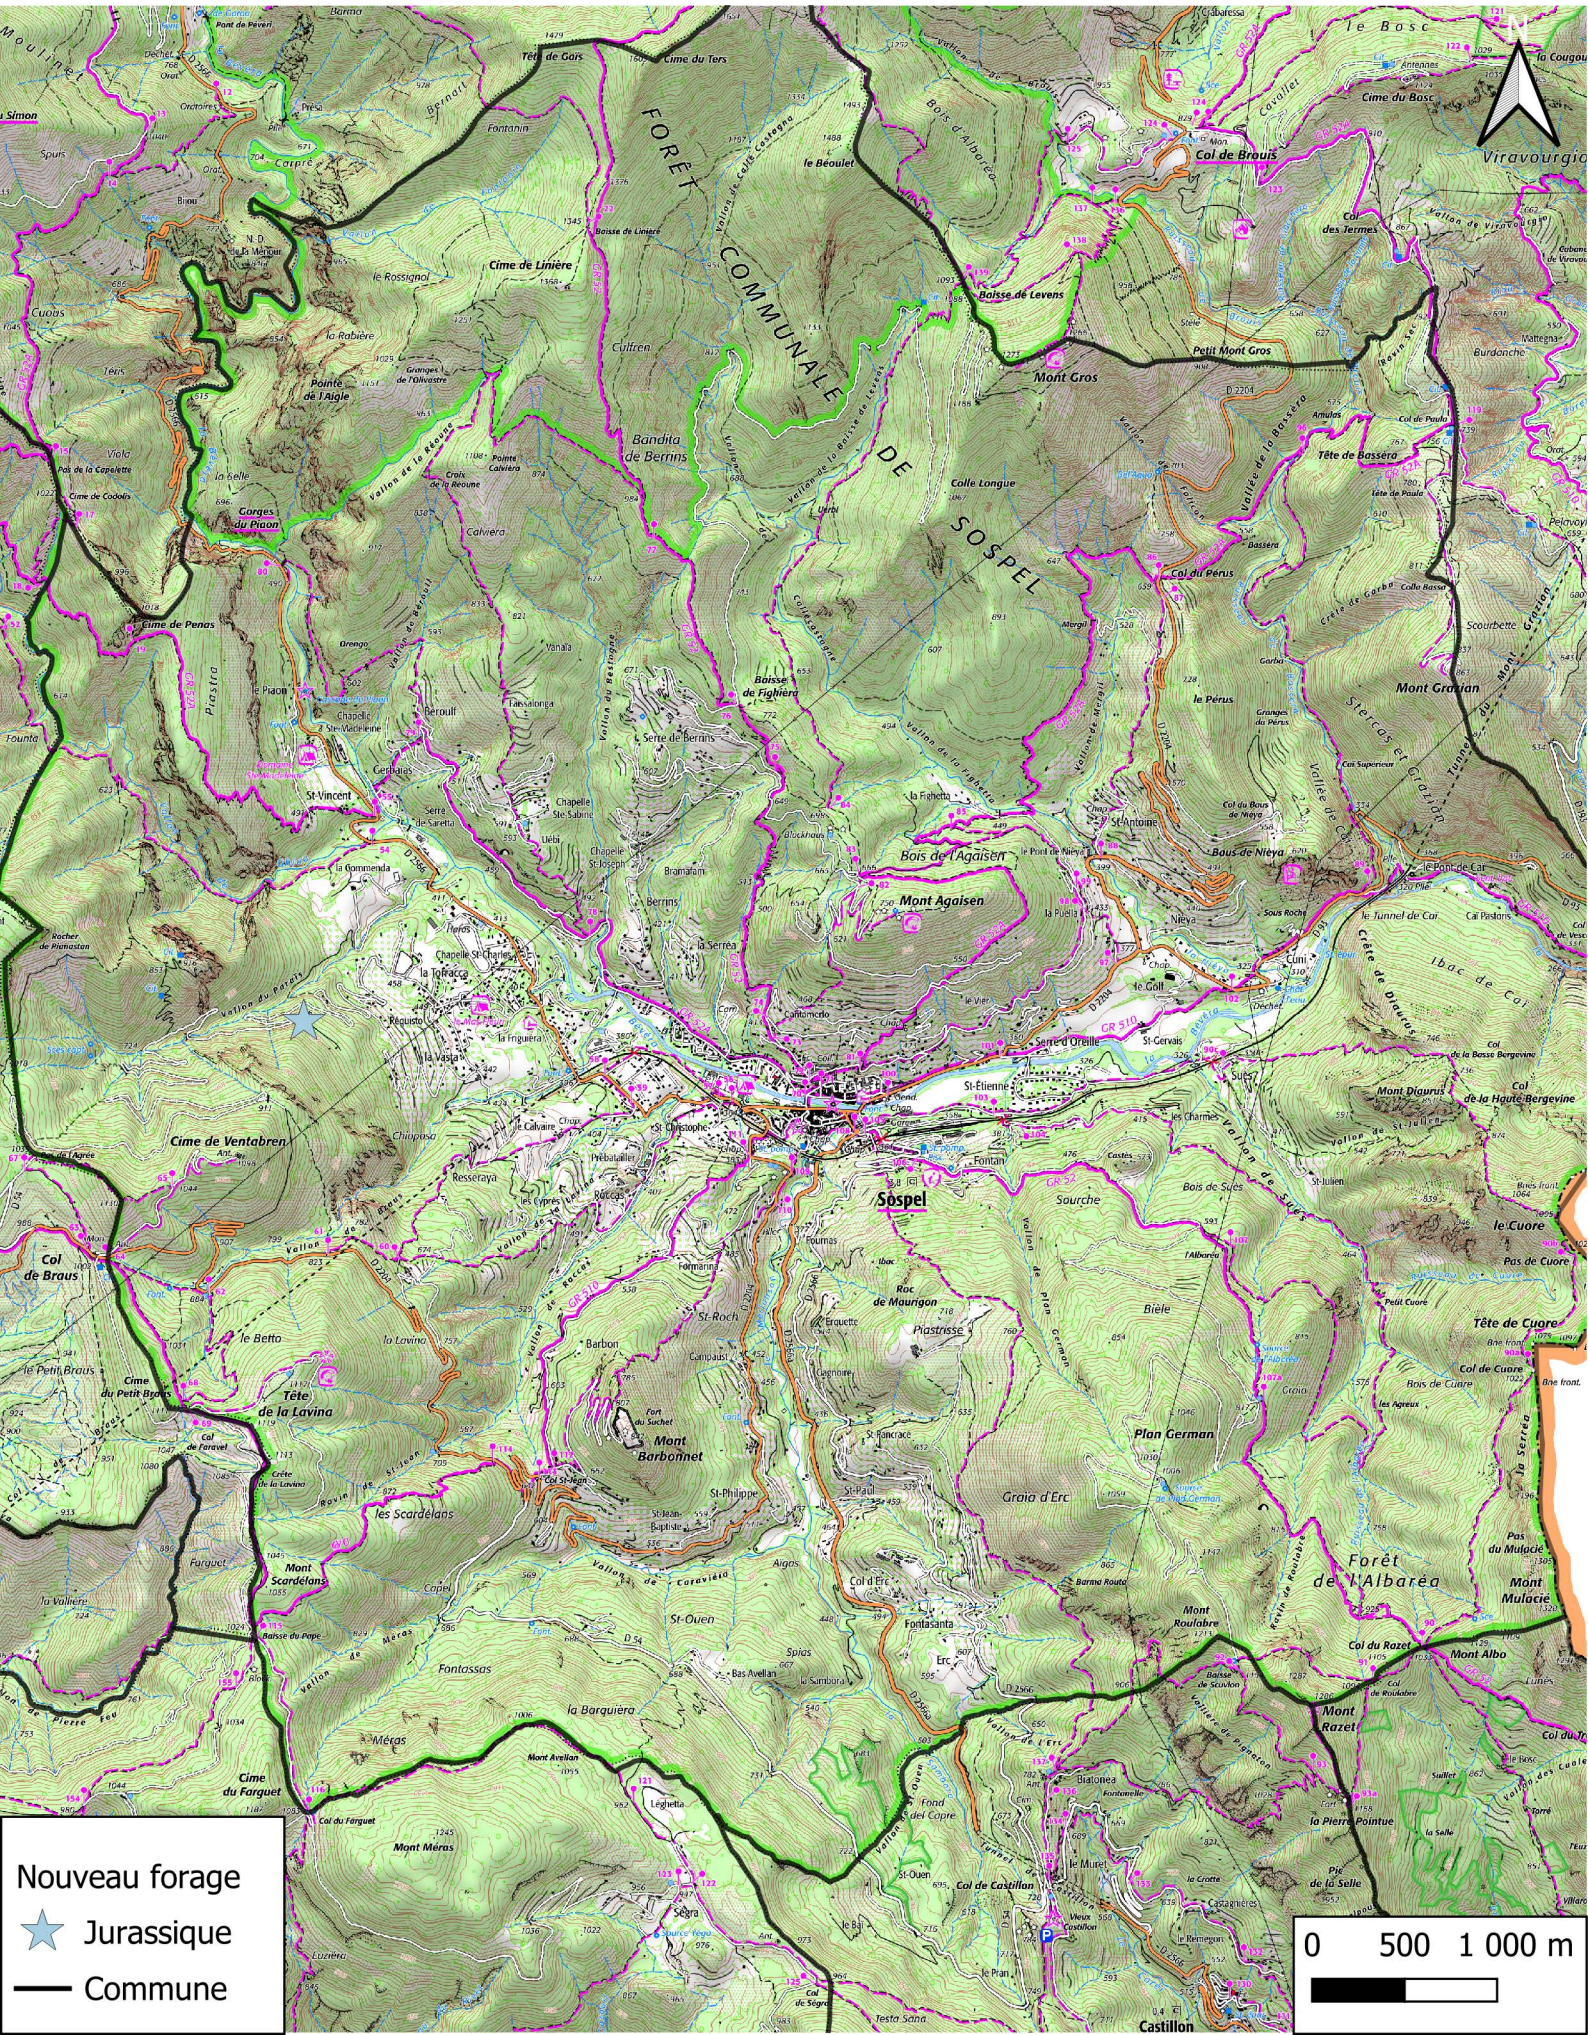

A LA SOURCE CONSEIL
L'eau souterraine à votre portée

Localisation du nouveau forage au Jurassique sur fond IGN 1/50 000

Nouveau forage
★ Jurassique
— Commune

0 500 1 000 m