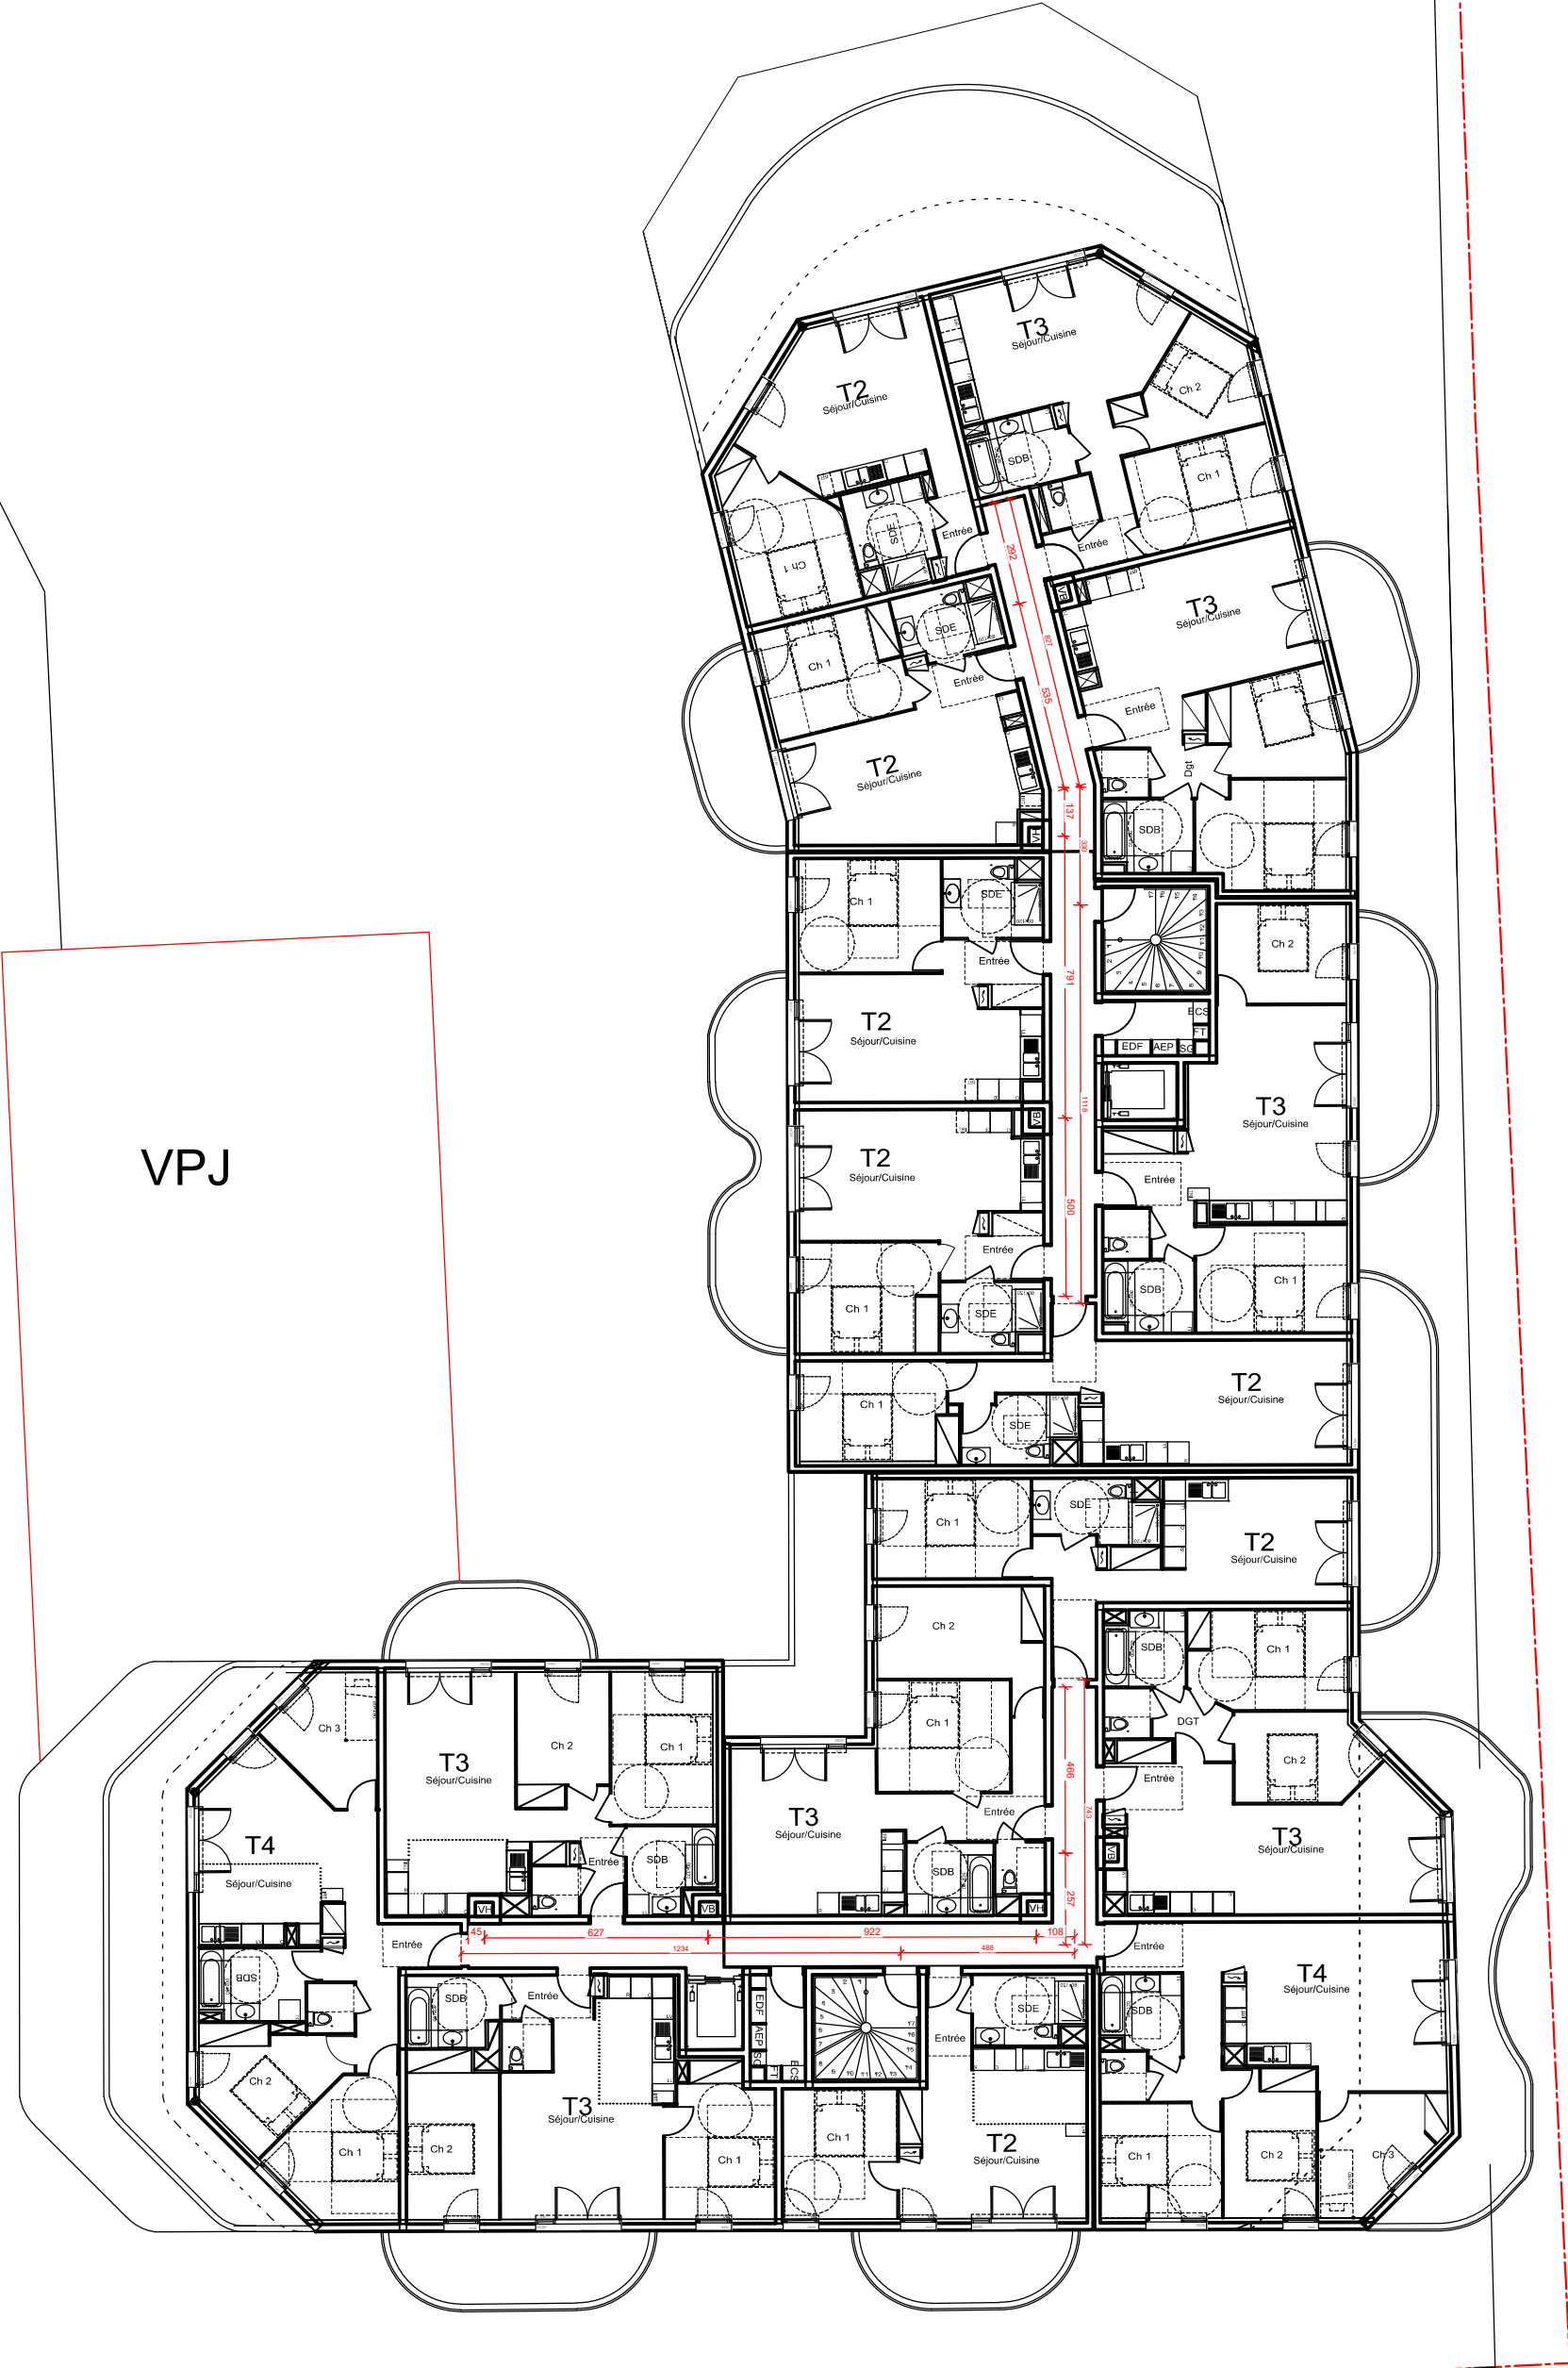

Vide sur  
Activité 2

VPJ

H

ET-D

46pk

SRI D

H

AVENUE DU 1ER BIM DU PACIFIQUE

VPJ

VPJ

FAÇADE OUEST

Façade Ouest

FAÇADE AVENUE TRISTAN FLORA

Façade Est

Maîtrise d'ouvrage	BOLYGUIES IMMOBILIER VAR OUEST	1186, Avenue du Colonel Picot - 83100 Toulon
Maîtrise d'ouvrage	JENZI PROMOTION	375, Rue des Frères Lumière - ZI Toulon Est - BP39 - 83130 La Garde
Maîtrise d'oeuvre	CB ARCHITECTES	Avenue de l'université Immeuble Le Nobel - 83160 La Valette-du-Var Tel : 04 94 00 69 09
<b>CONSTRUCTION DE 156 LOGEMENTS + LOCAUX D'ACTIVITES BRUTS</b>		
Avenue du 1er BIM du Pacifique / Avenue Flora Tristan 83130 La Garde - Département du Var		
DOCUMENT	Façades Ouest et Est	ECHELLE N°PLAN INDICE DATE
PHASE	PERMIS DE CONSTRUIRE	1/200 PC5a 0 Décembre 2023

Façade Sud

Façade Nord

Maîtrise d'ouvrage	BOUYGUES IMMOBILIER VAR OUEST	1186, Avenue du Colonel Picot - 83100 Toulon			
Maîtrise d'ouvrage	JENZI PROMOTION	375, Rue des Frères Lumière - ZI Toulon Est - BP39 - 83130 La Garde			
Maîtrise d'oeuvre	CB ARCHITECTES	Avenue de l'université immeuble Le Nobel - 83160 La Valette-du-Var			
<b>CONSTRUCTION DE 156 LOGEMENTS + LOCAUX D'ACTIVITES BRUTS</b> Avenue du 1er BIM du Pacifique / Avenue Flora Tristan 83130 La Garde - Département du Var					
DOCUMENT	Façades Bat A Sud et Nord	ECHELLE	N°PLAN	INDICE	DATE
PHASE	<b>PERMIS DE CONSTRUIRE</b>	<b>1/200</b>	<b>PC5b</b>	<b>0</b>	<b>Décembre 2023</b>