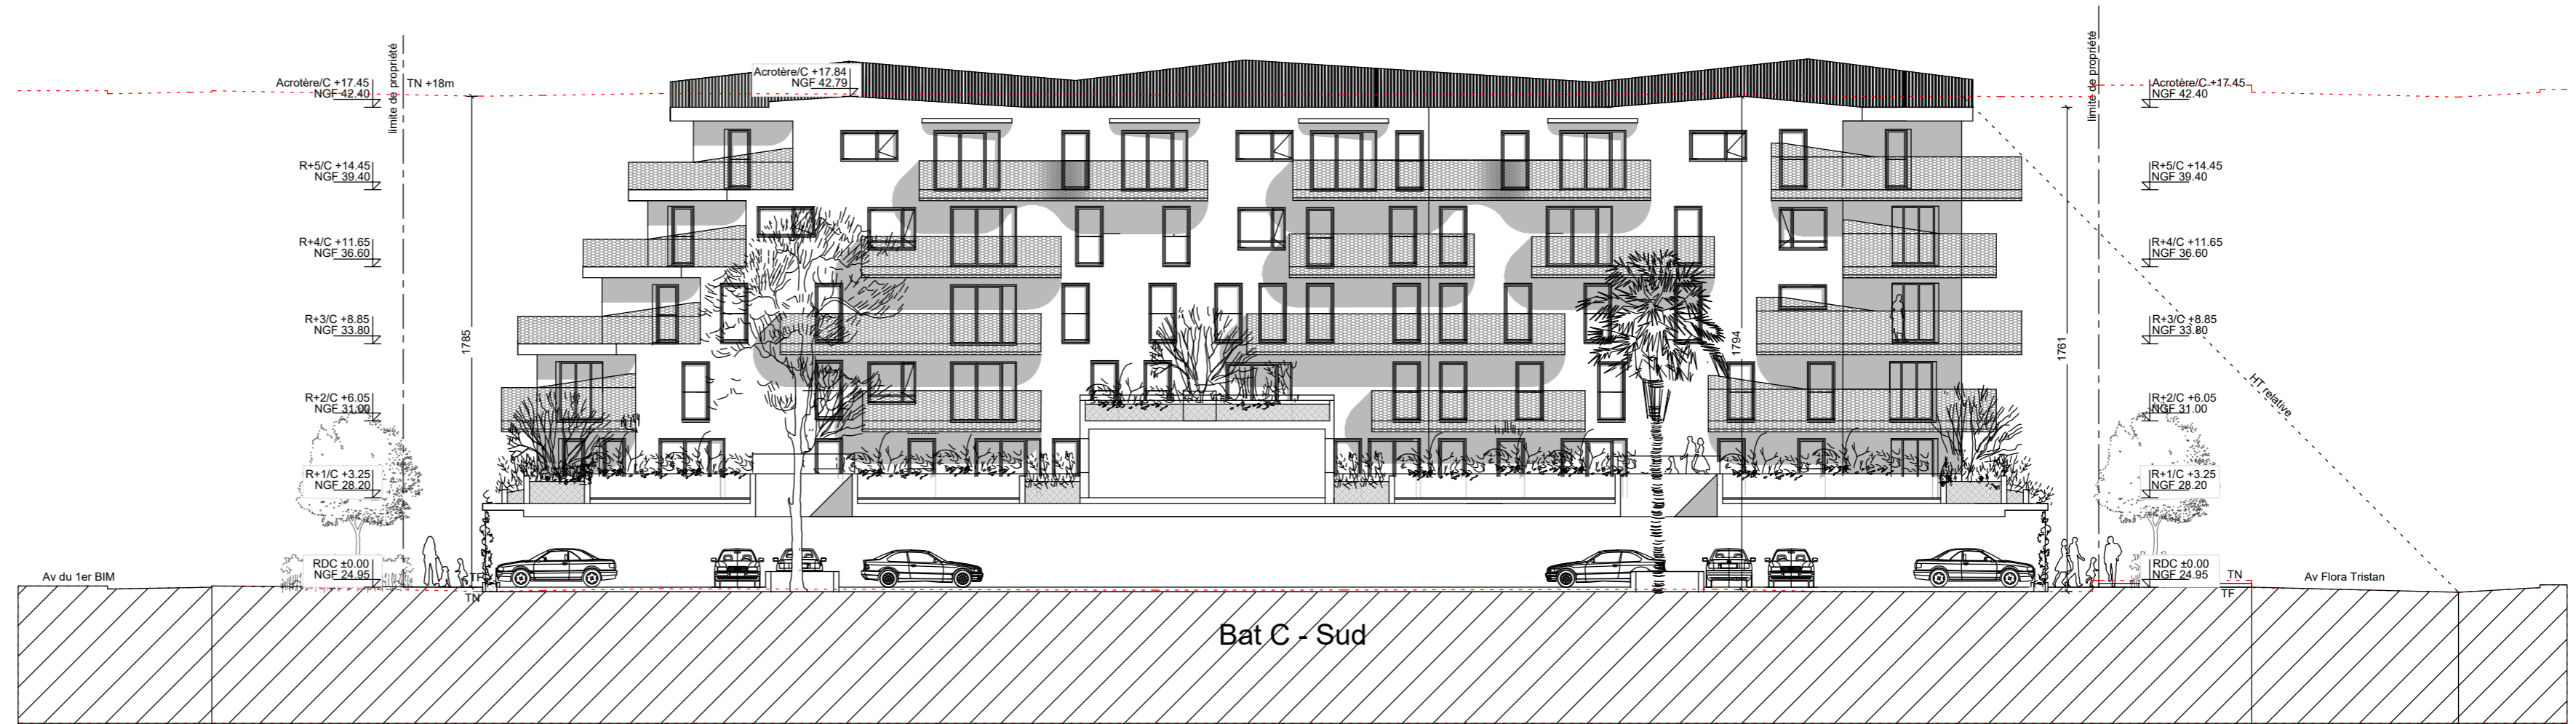

VPJ

VPJ

FAÇADE OUEST

Façade Ouest

FAÇADE AVENUE TRISTAN FLORA

Façade Est

Maîtrise d'ouvrage	BOLYGUIES IMMOBILIER VAR OUEST	1186, Avenue du Colonel Picot - 83100 Toulon
Maîtrise d'ouvrage	JENZI PROMOTION	375, Rue des Frères Lumière - ZI Toulon Est - BP39 - 83130 La Garde
Maîtrise d'oeuvre	CB ARCHITECTES	Avenue de l'université Immeuble Le Nobel - 83160 La Valette-du-Var Tel : 04 94 00 69 09
<b>CONSTRUCTION DE 156 LOGEMENTS + LOCAUX D'ACTIVITES BRUTS</b>		
Avenue du 1er BIM du Pacifique / Avenue Flora Tristan 83130 La Garde - Département du Var		
DOCUMENT	Façades Ouest et Est	ECHELLE N°PLAN INDICE DATE
PHASE	PERMIS DE CONSTRUIRE	1/200 PC5a 0 Décembre 2023

Façade Sud

Façade Nord

Maîtrise d'ouvrage	BOUYGUES IMMOBILIER VAR OUEST	1186, Avenue du Colonel Picot - 83100 Toulon			
Maîtrise d'ouvrage	JENZI PROMOTION	375, Rue des Frères Lumière - ZI Toulon Est - BP39 - 83130 La Garde			
Maîtrise d'oeuvre	CB ARCHITECTES	Avenue de l'université immeuble Le Nobel - 83160 La Valette-du-Var			
<b>CONSTRUCTION DE 156 LOGEMENTS + LOCAUX D'ACTIVITES BRUTS</b> Avenue du 1er BIM du Pacifique / Avenue Flora Tristan 83130 La Garde - Département du Var					
DOCUMENT	Façades Bat A Sud et Nord	ECHELLE	N°PLAN	INDICE	DATE
PHASE	<b>PERMIS DE CONSTRUIRE</b>	<b>1/200</b>	<b>PC5b</b>	<b>0</b>	<b>Décembre 2023</b>

Façade Sud

Façade Nord

Maîtrise d'ouvrage	BOUYGUES IMMOBILIER VAR OUEST	1186, Avenue du Colonel Picot - 83100 Toulon			
Maîtrise d'ouvrage	JENZI PROMOTION	375, Rue des Frères Lumière - ZI Toulon Est - BP39 - 83130 La Garde			
Maîtrise d'oeuvre	CB ARCHITECTES	Tel : 04 94 00 69 09 Avenue de l'université immeuble Le Nobel - 83160 La Valette-du-Var			
<b>CONSTRUCTION DE 156 LOGEMENTS + LOCAUX D'ACTIVITES BRUTS</b> Avenue du 1er BIM du Pacifique / Avenue Flora Tristan 83130 La Garde - Département du Var					
DOCUMENT	Façades Bat B Sud et Nord	ECHELLE	N°PLAN	INDICE	DATE
PHASE	<b>PERMIS DE CONSTRUIRE</b>	<b>1/200</b>	<b>PC5c</b>	<b>0</b>	<b>Décembre 2023</b>