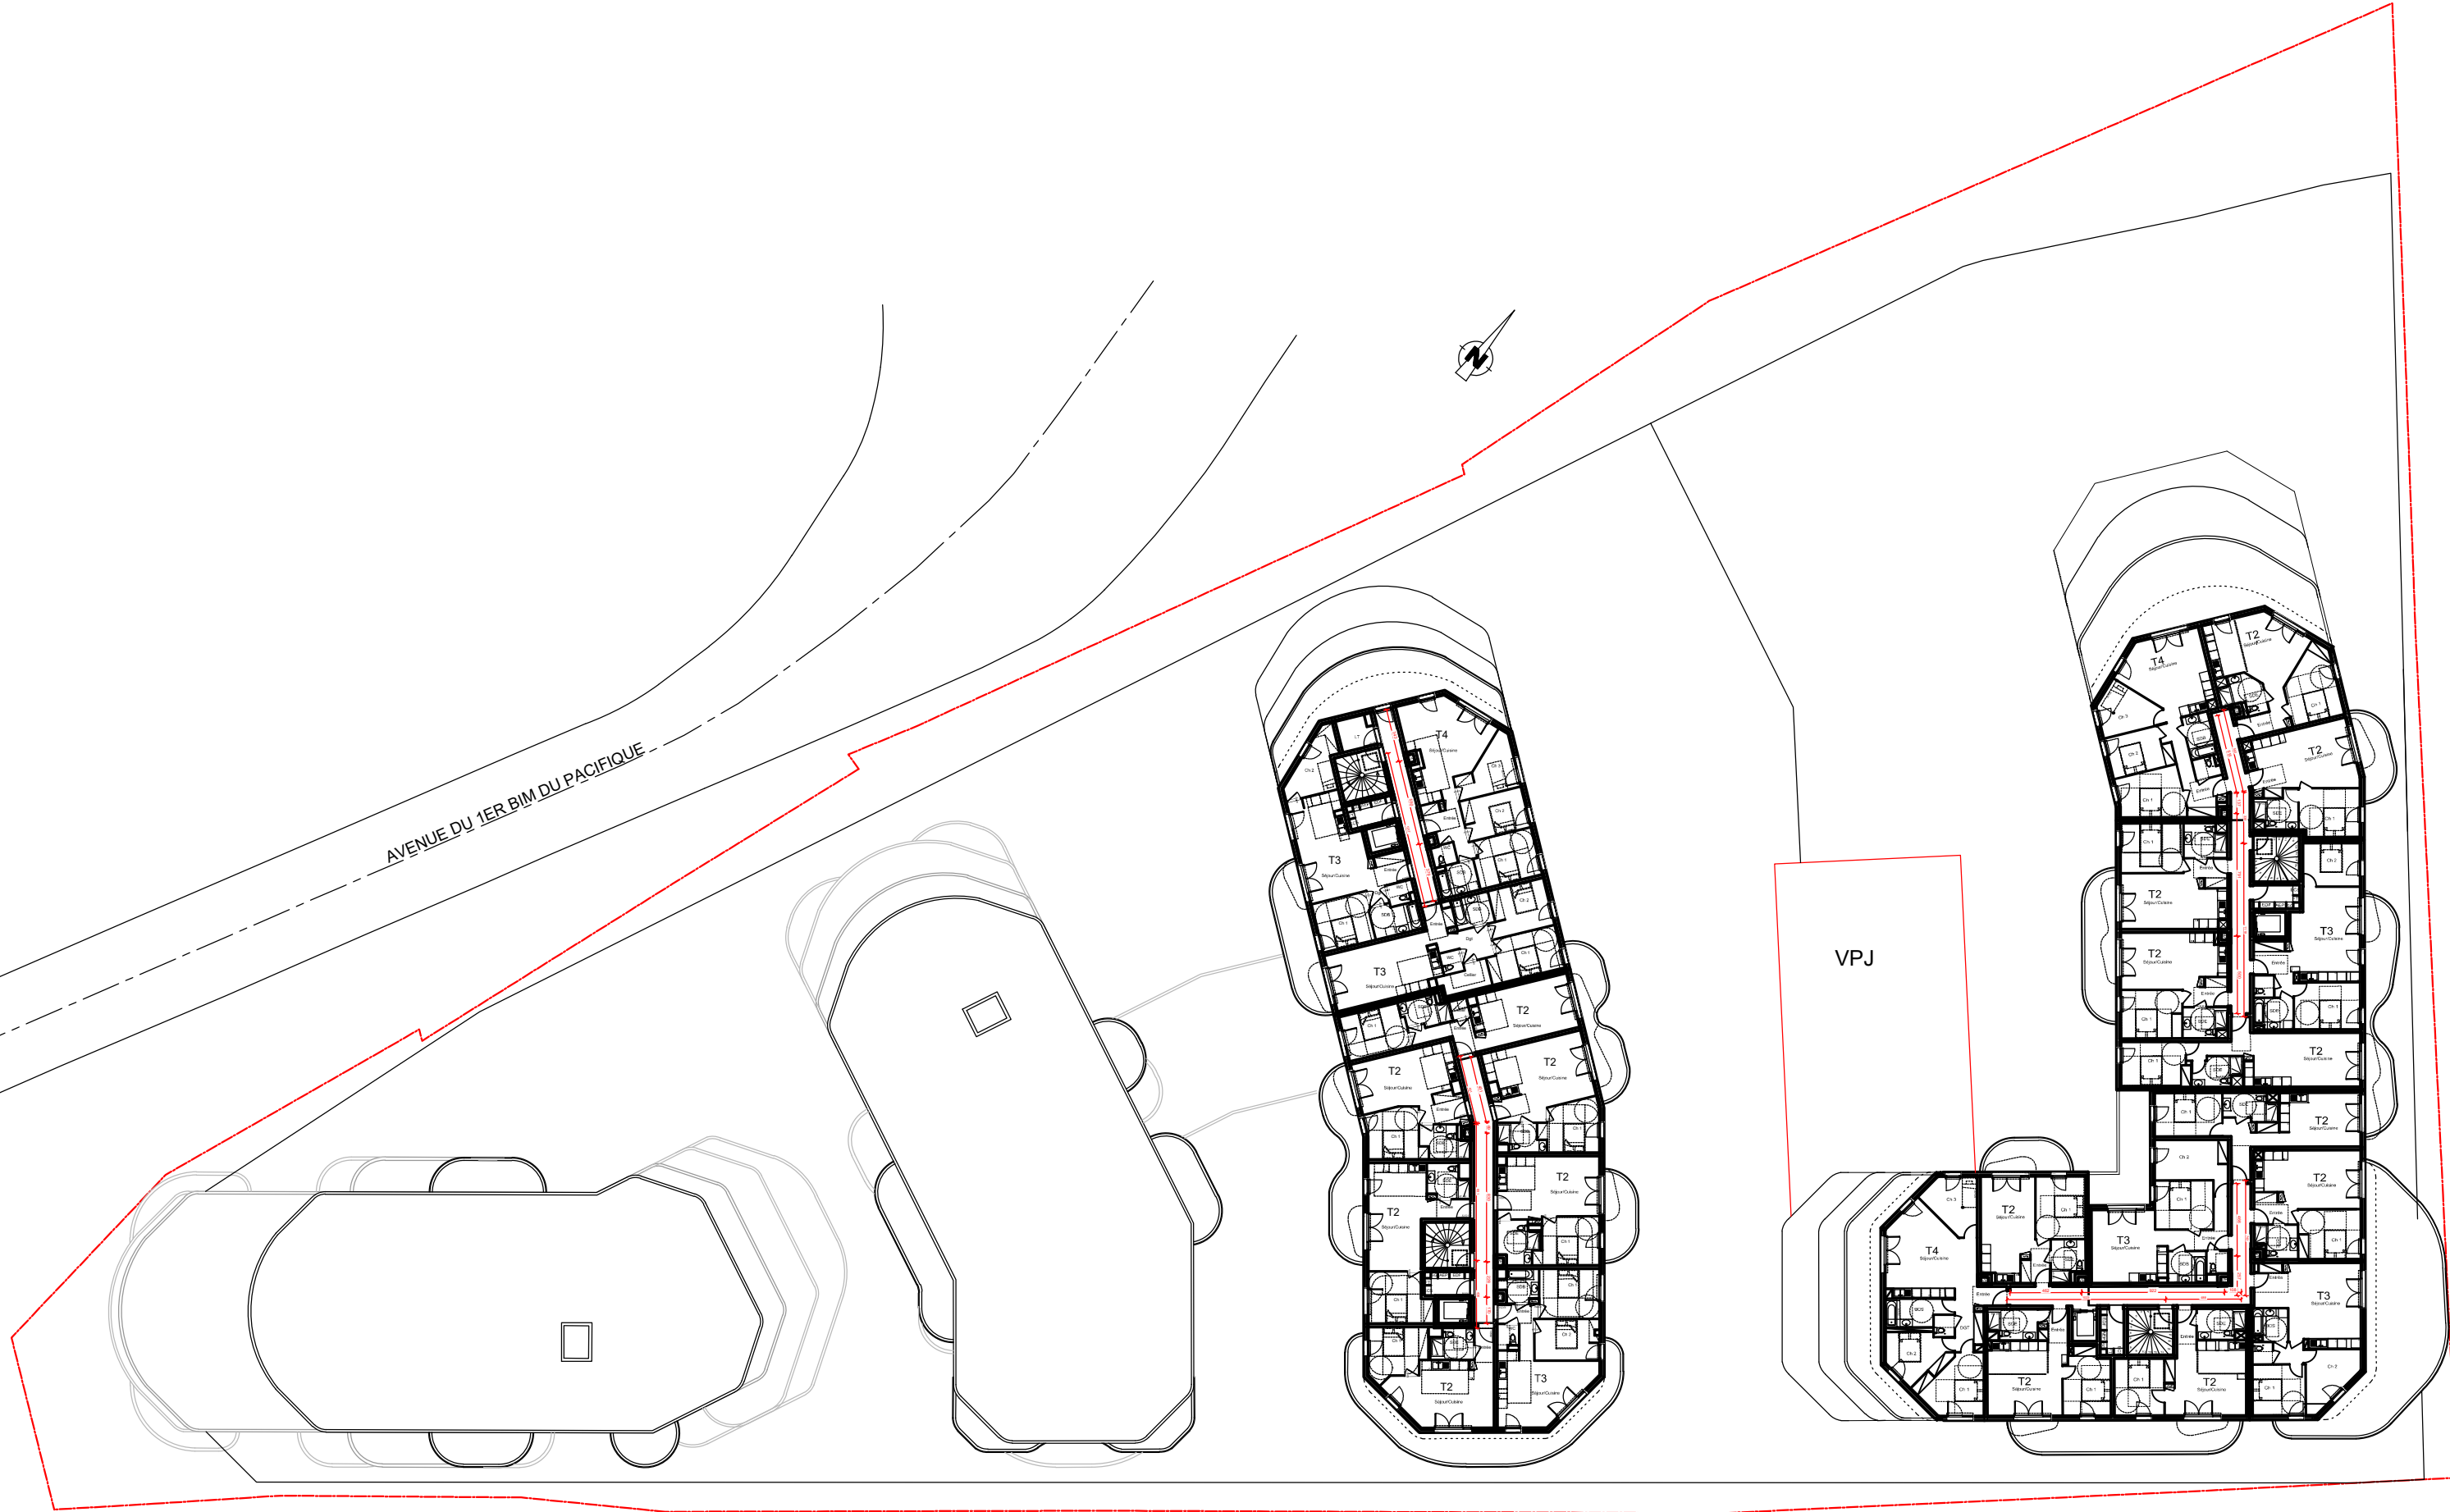

Vide sur  
Activité 2

VPJ

H

ET-D

46pk

SRI D

H

AVENUE DU 1ER BIM DU PACIFIQUE

VPJ

VPJ

FAÇADE OUEST

Façade Ouest

FAÇADE AVENUE TRISTAN FLORA

Façade Est

Maîtrise d'ouvrage	BOLYGUIES IMMOBILIER VAR OUEST	1186, Avenue du Colonel Picot - 83100 Toulon
Maîtrise d'ouvrage	JENZI PROMOTION	375, Rue des Frères Lumière - ZI Toulon Est - BP39 - 83130 La Garde
Maîtrise d'oeuvre	CB ARCHITECTES	Avenue de l'université Immeuble Le Nobel - 83160 La Valette-du-Var Tel : 04 94 00 69 09
<b>CONSTRUCTION DE 156 LOGEMENTS + LOCAUX D'ACTIVITES BRUTS</b>		
Avenue du 1er BIM du Pacifique / Avenue Flora Tristan 83130 La Garde - Département du Var		
DOCUMENT	Façades Ouest et Est	ECHELLE N°PLAN INDICE DATE
PHASE	PERMIS DE CONSTRUIRE	1/200 PC5a 0 Décembre 2023

Façade Sud

Façade Nord

Maîtrise d'ouvrage	BOUYGUES IMMOBILIER VAR OUEST	1186, Avenue du Colonel Picot - 83100 Toulon			
Maîtrise d'ouvrage	JENZI PROMOTION	375, Rue des Frères Lumière - ZI Toulon Est - BP39 - 83130 La Garde			
Maîtrise d'oeuvre	CB ARCHITECTES	Avenue de l'université immeuble Le Nobel - 83160 La Valette-du-Var			
<b>CONSTRUCTION DE 156 LOGEMENTS + LOCAUX D'ACTIVITES BRUTS</b> Avenue du 1er BIM du Pacifique / Avenue Flora Tristan 83130 La Garde - Département du Var					
DOCUMENT	Façades Bat A Sud et Nord	ECHELLE	N°PLAN	INDICE	DATE
PHASE	<b>PERMIS DE CONSTRUIRE</b>	<b>1/200</b>	<b>PC5b</b>	<b>0</b>	<b>Décembre 2023</b>