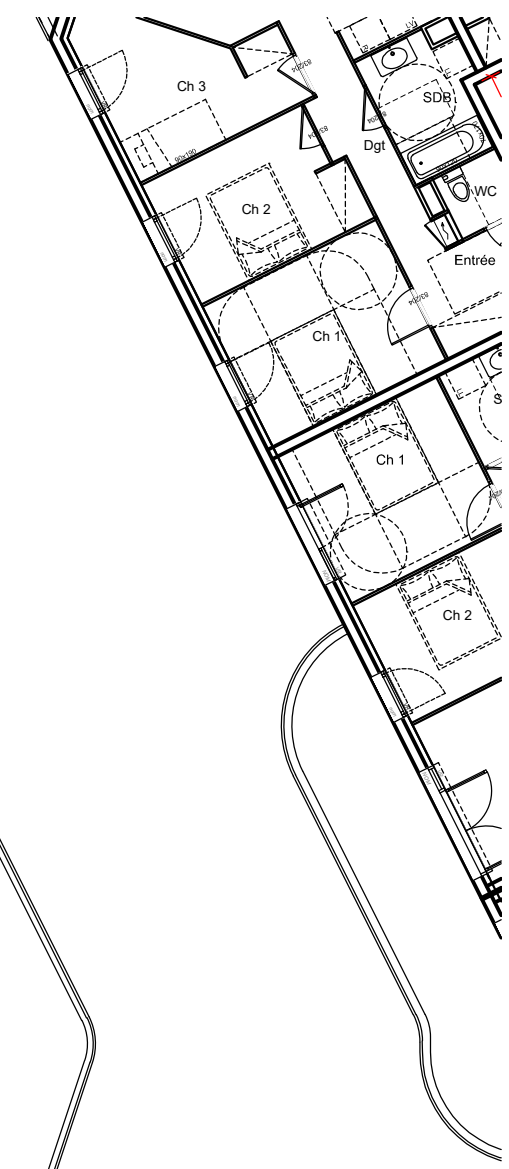

Vide sur  
Activité 2

VPJ

H

ET-D

46pk

SRI D

H

AVENUE DU 1ER BIM DU PACIFIQUE

VPJ

VPJ

FAÇADE OUEST

Façade Ouest

FAÇADE AVENUE TRISTAN FLORA

Façade Est

Maîtrise d'ouvrage	BOLYGUIES IMMOBILIER VAR OUEST	1186, Avenue du Colonel Picot - 83100 Toulon
Maîtrise d'ouvrage	JENZI PROMOTION	375, Rue des Frères Lumière - ZI Toulon Est - BP39 - 83130 La Garde
Maîtrise d'oeuvre	CB ARCHITECTES	Avenue de l'université Immeuble Le Nobel - 83160 La Valette-du-Var Tel : 04 94 00 69 09
<b>CONSTRUCTION DE 156 LOGEMENTS + LOCAUX D'ACTIVITES BRUTS</b>		
Avenue du 1er BIM du Pacifique / Avenue Flora Tristan 83130 La Garde - Département du Var		
DOCUMENT	Façades Ouest et Est	ECHELLE N°PLAN INDICE DATE
PHASE	PERMIS DE CONSTRUIRE	1/200 PC5a 0 Décembre 2023

Façade Sud

Façade Nord

Maîtrise d'ouvrage	BOUYGUES IMMOBILIER VAR OUEST	1186, Avenue du Colonel Picot - 83100 Toulon			
Maîtrise d'ouvrage	JENZI PROMOTION	375, Rue des Frères Lumière - ZI Toulon Est - BP39 - 83130 La Garde			
Maîtrise d'oeuvre	CB ARCHITECTES	Avenue de l'université immeuble Le Nobel - 83160 La Valette-du-Var			
<b>CONSTRUCTION DE 156 LOGEMENTS + LOCAUX D'ACTIVITES BRUTS</b> Avenue du 1er BIM du Pacifique / Avenue Flora Tristan 83130 La Garde - Département du Var					
DOCUMENT	Façades Bat A Sud et Nord	ECHELLE	N°PLAN	INDICE	DATE
PHASE	<b>PERMIS DE CONSTRUIRE</b>	<b>1/200</b>	<b>PC5b</b>	<b>0</b>	<b>Décembre 2023</b>