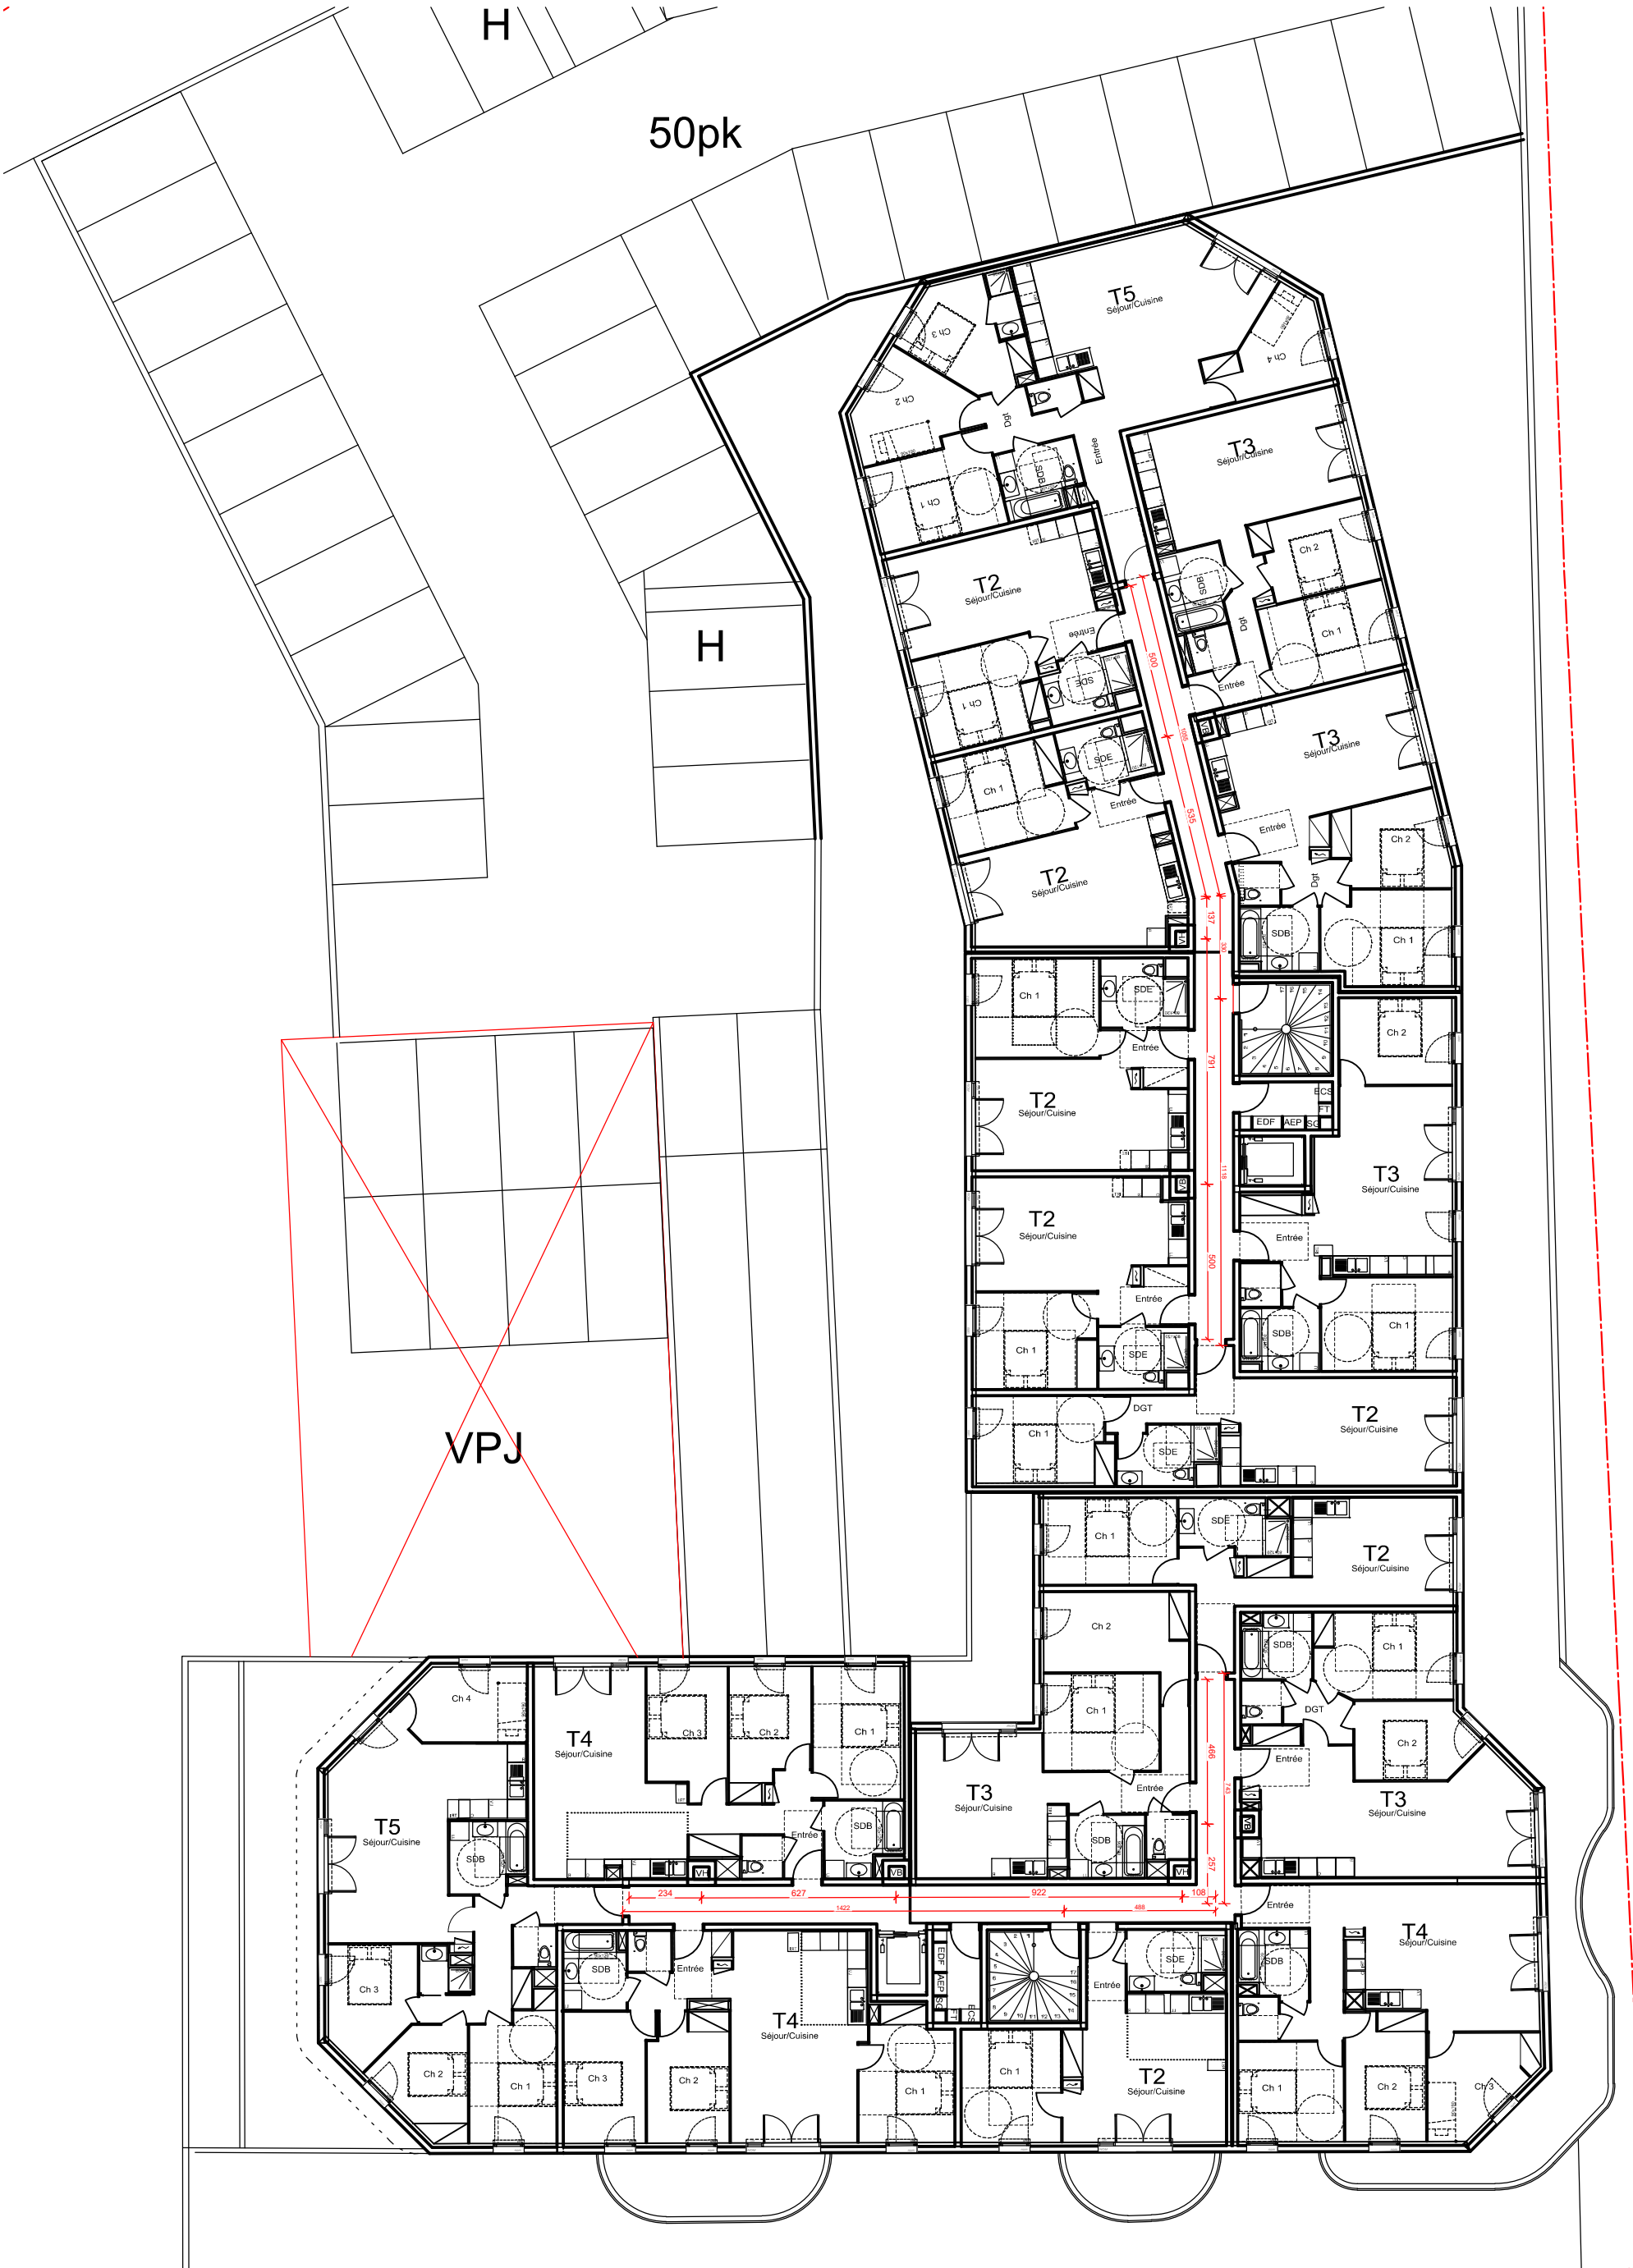

Vide sur  
Activité 2

VPJ

H

ET-D

46pk

SRI D

H

AVENUE DU 1ER BIM DU PACIFIQUE

VPJ

VPJ

FAÇADE OUEST

Façade Ouest

FAÇADE AVENUE TRISTAN FLORA

Façade Est

Maîtrise d'ouvrage	BOLYGUIES IMMOBILIER VAR OUEST	1186, Avenue du Colonel Picot - 83100 Toulon
Maîtrise d'ouvrage	JENZI PROMOTION	375, Rue des Frères Lumière - ZI Toulon Est - BP39 - 83130 La Garde
Maîtrise d'oeuvre	CB ARCHITECTES	Avenue de l'université Immeuble Le Nobel - 83160 La Valette-du-Var Tel : 04 94 00 69 09
<b>CONSTRUCTION DE 156 LOGEMENTS + LOCAUX D'ACTIVITES BRUTS</b>		
Avenue du 1er BIM du Pacifique / Avenue Flora Tristan 83130 La Garde - Département du Var		
DOCUMENT	Façades Ouest et Est	ECHELLE N°PLAN INDICE DATE
PHASE	PERMIS DE CONSTRUIRE	1/200 PC5a 0 Décembre 2023

Façade Sud

Façade Nord

Maîtrise d'ouvrage	BOUYGUES IMMOBILIER VAR OUEST	1186, Avenue du Colonel Picot - 83100 Toulon			
Maîtrise d'ouvrage	JENZI PROMOTION	375, Rue des Frères Lumière - ZI Toulon Est - BP39 - 83130 La Garde			
Maîtrise d'oeuvre	CB ARCHITECTES	Avenue de l'université immeuble Le Nobel - 83160 La Valette-du-Var			
<b>CONSTRUCTION DE 156 LOGEMENTS + LOCAUX D'ACTIVITES BRUTS</b> Avenue du 1er BIM du Pacifique / Avenue Flora Tristan 83130 La Garde - Département du Var					
DOCUMENT	Façades Bat A Sud et Nord	ECHELLE	N°PLAN	INDICE	DATE
PHASE	<b>PERMIS DE CONSTRUIRE</b>	<b>1/200</b>	<b>PC5b</b>	<b>0</b>	<b>Décembre 2023</b>