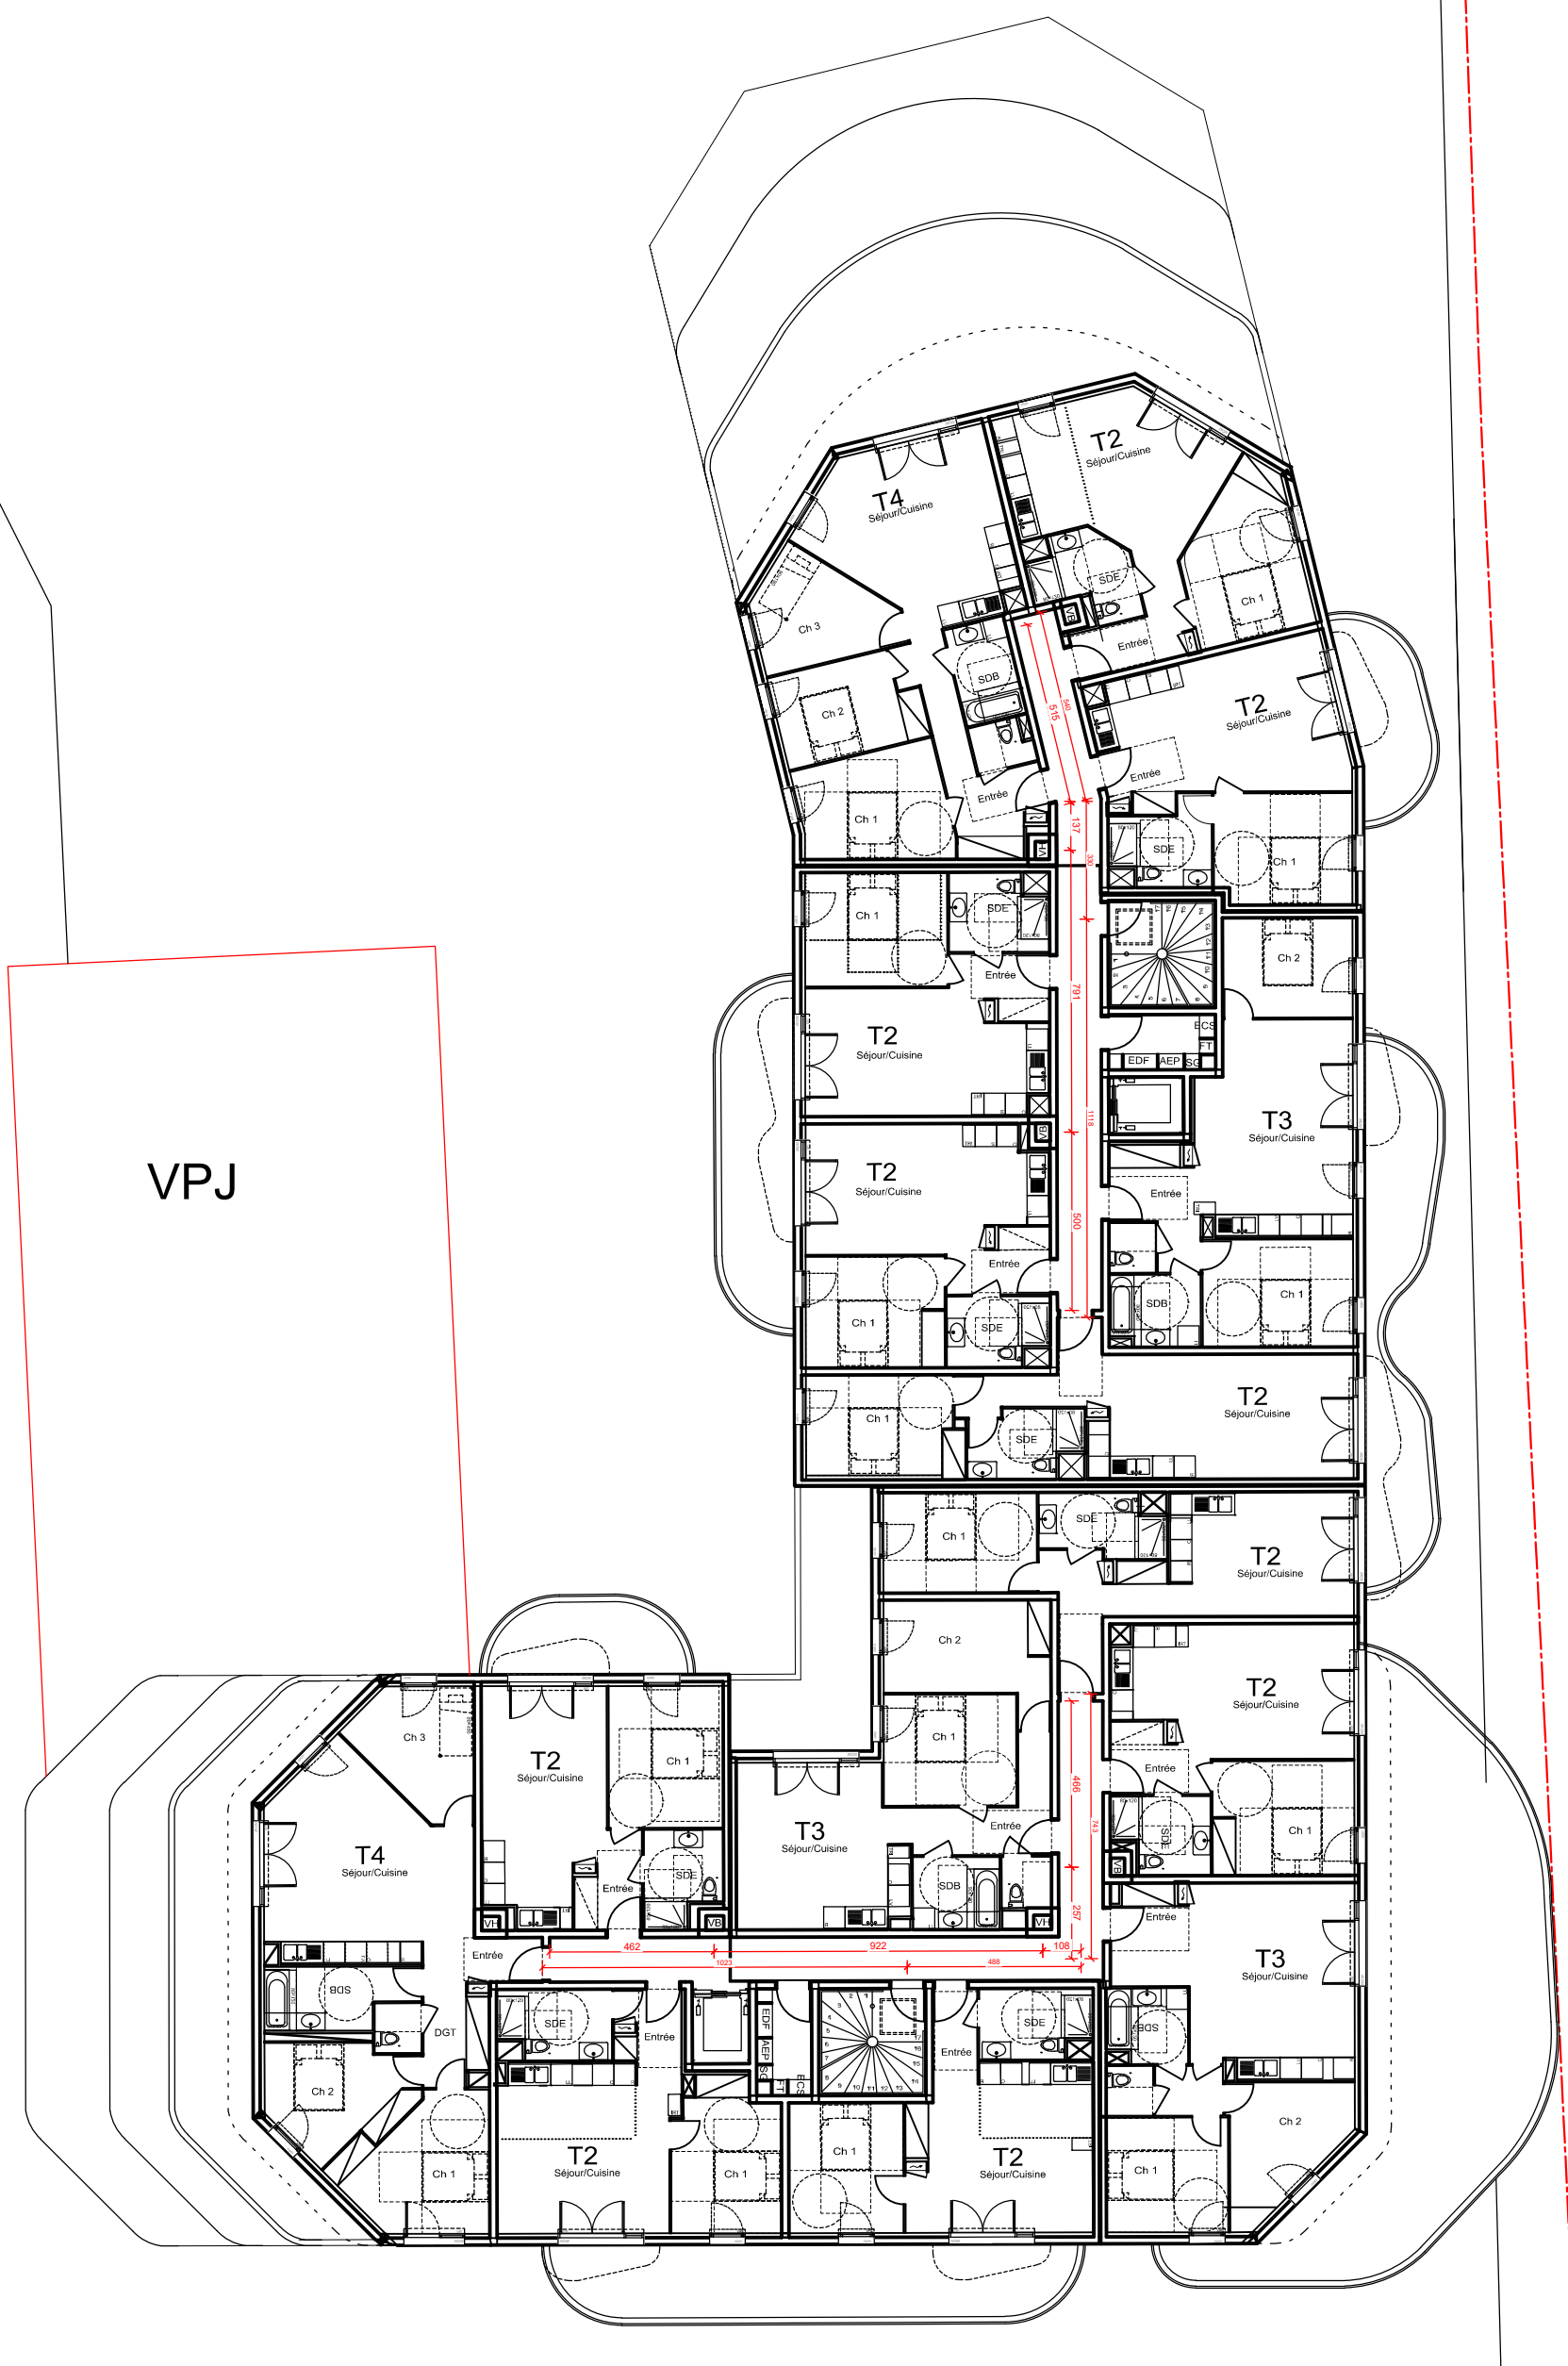

Vide sur  
Activité 2

VPJ

H

ET-D

46pk

SRI D

H

AVENUE DU 1ER BIM DU PACIFIQUE

VPJ

VPJ

FAÇADE OUEST

Façade Ouest

FAÇADE AVENUE TRISTAN FLORA

Façade Est

Maîtrise d'ouvrage	BOLYGUIES IMMOBILIER VAR OUEST	1186, Avenue du Colonel Picot - 83100 Toulon
Maîtrise d'ouvrage	JENZI PROMOTION	375, Rue des Frères Lumière - ZI Toulon Est - BP39 - 83130 La Garde
Maîtrise d'oeuvre	CB ARCHITECTES	Avenue de l'université Immeuble Le Nobel - 83160 La Valette-du-Var Tel : 04 94 00 69 09
<b>CONSTRUCTION DE 156 LOGEMENTS + LOCAUX D'ACTIVITES BRUTS</b>		
Avenue du 1er BIM du Pacifique / Avenue Flora Tristan 83130 La Garde - Département du Var		
DOCUMENT	Façades Ouest et Est	ECHELLE N°PLAN INDICE DATE
PHASE	PERMIS DE CONSTRUIRE	1/200 PC5a 0 Décembre 2023

Façade Sud

Façade Nord

Maîtrise d'ouvrage	BOUYGUES IMMOBILIER VAR OUEST	1186, Avenue du Colonel Picot - 83100 Toulon			
Maîtrise d'ouvrage	JENZI PROMOTION	375, Rue des Frères Lumière - ZI Toulon Est - BP39 - 83130 La Garde			
Maîtrise d'oeuvre	CB ARCHITECTES	Avenue de l'université immeuble Le Nobel - 83160 La Valette-du-Var			
<b>CONSTRUCTION DE 156 LOGEMENTS + LOCAUX D'ACTIVITES BRUTS</b> Avenue du 1er BIM du Pacifique / Avenue Flora Tristan 83130 La Garde - Département du Var					
DOCUMENT	Façades Bat A Sud et Nord	ECHELLE	N°PLAN	INDICE	DATE
PHASE	<b>PERMIS DE CONSTRUIRE</b>	<b>1/200</b>	<b>PC5b</b>	<b>0</b>	<b>Décembre 2023</b>