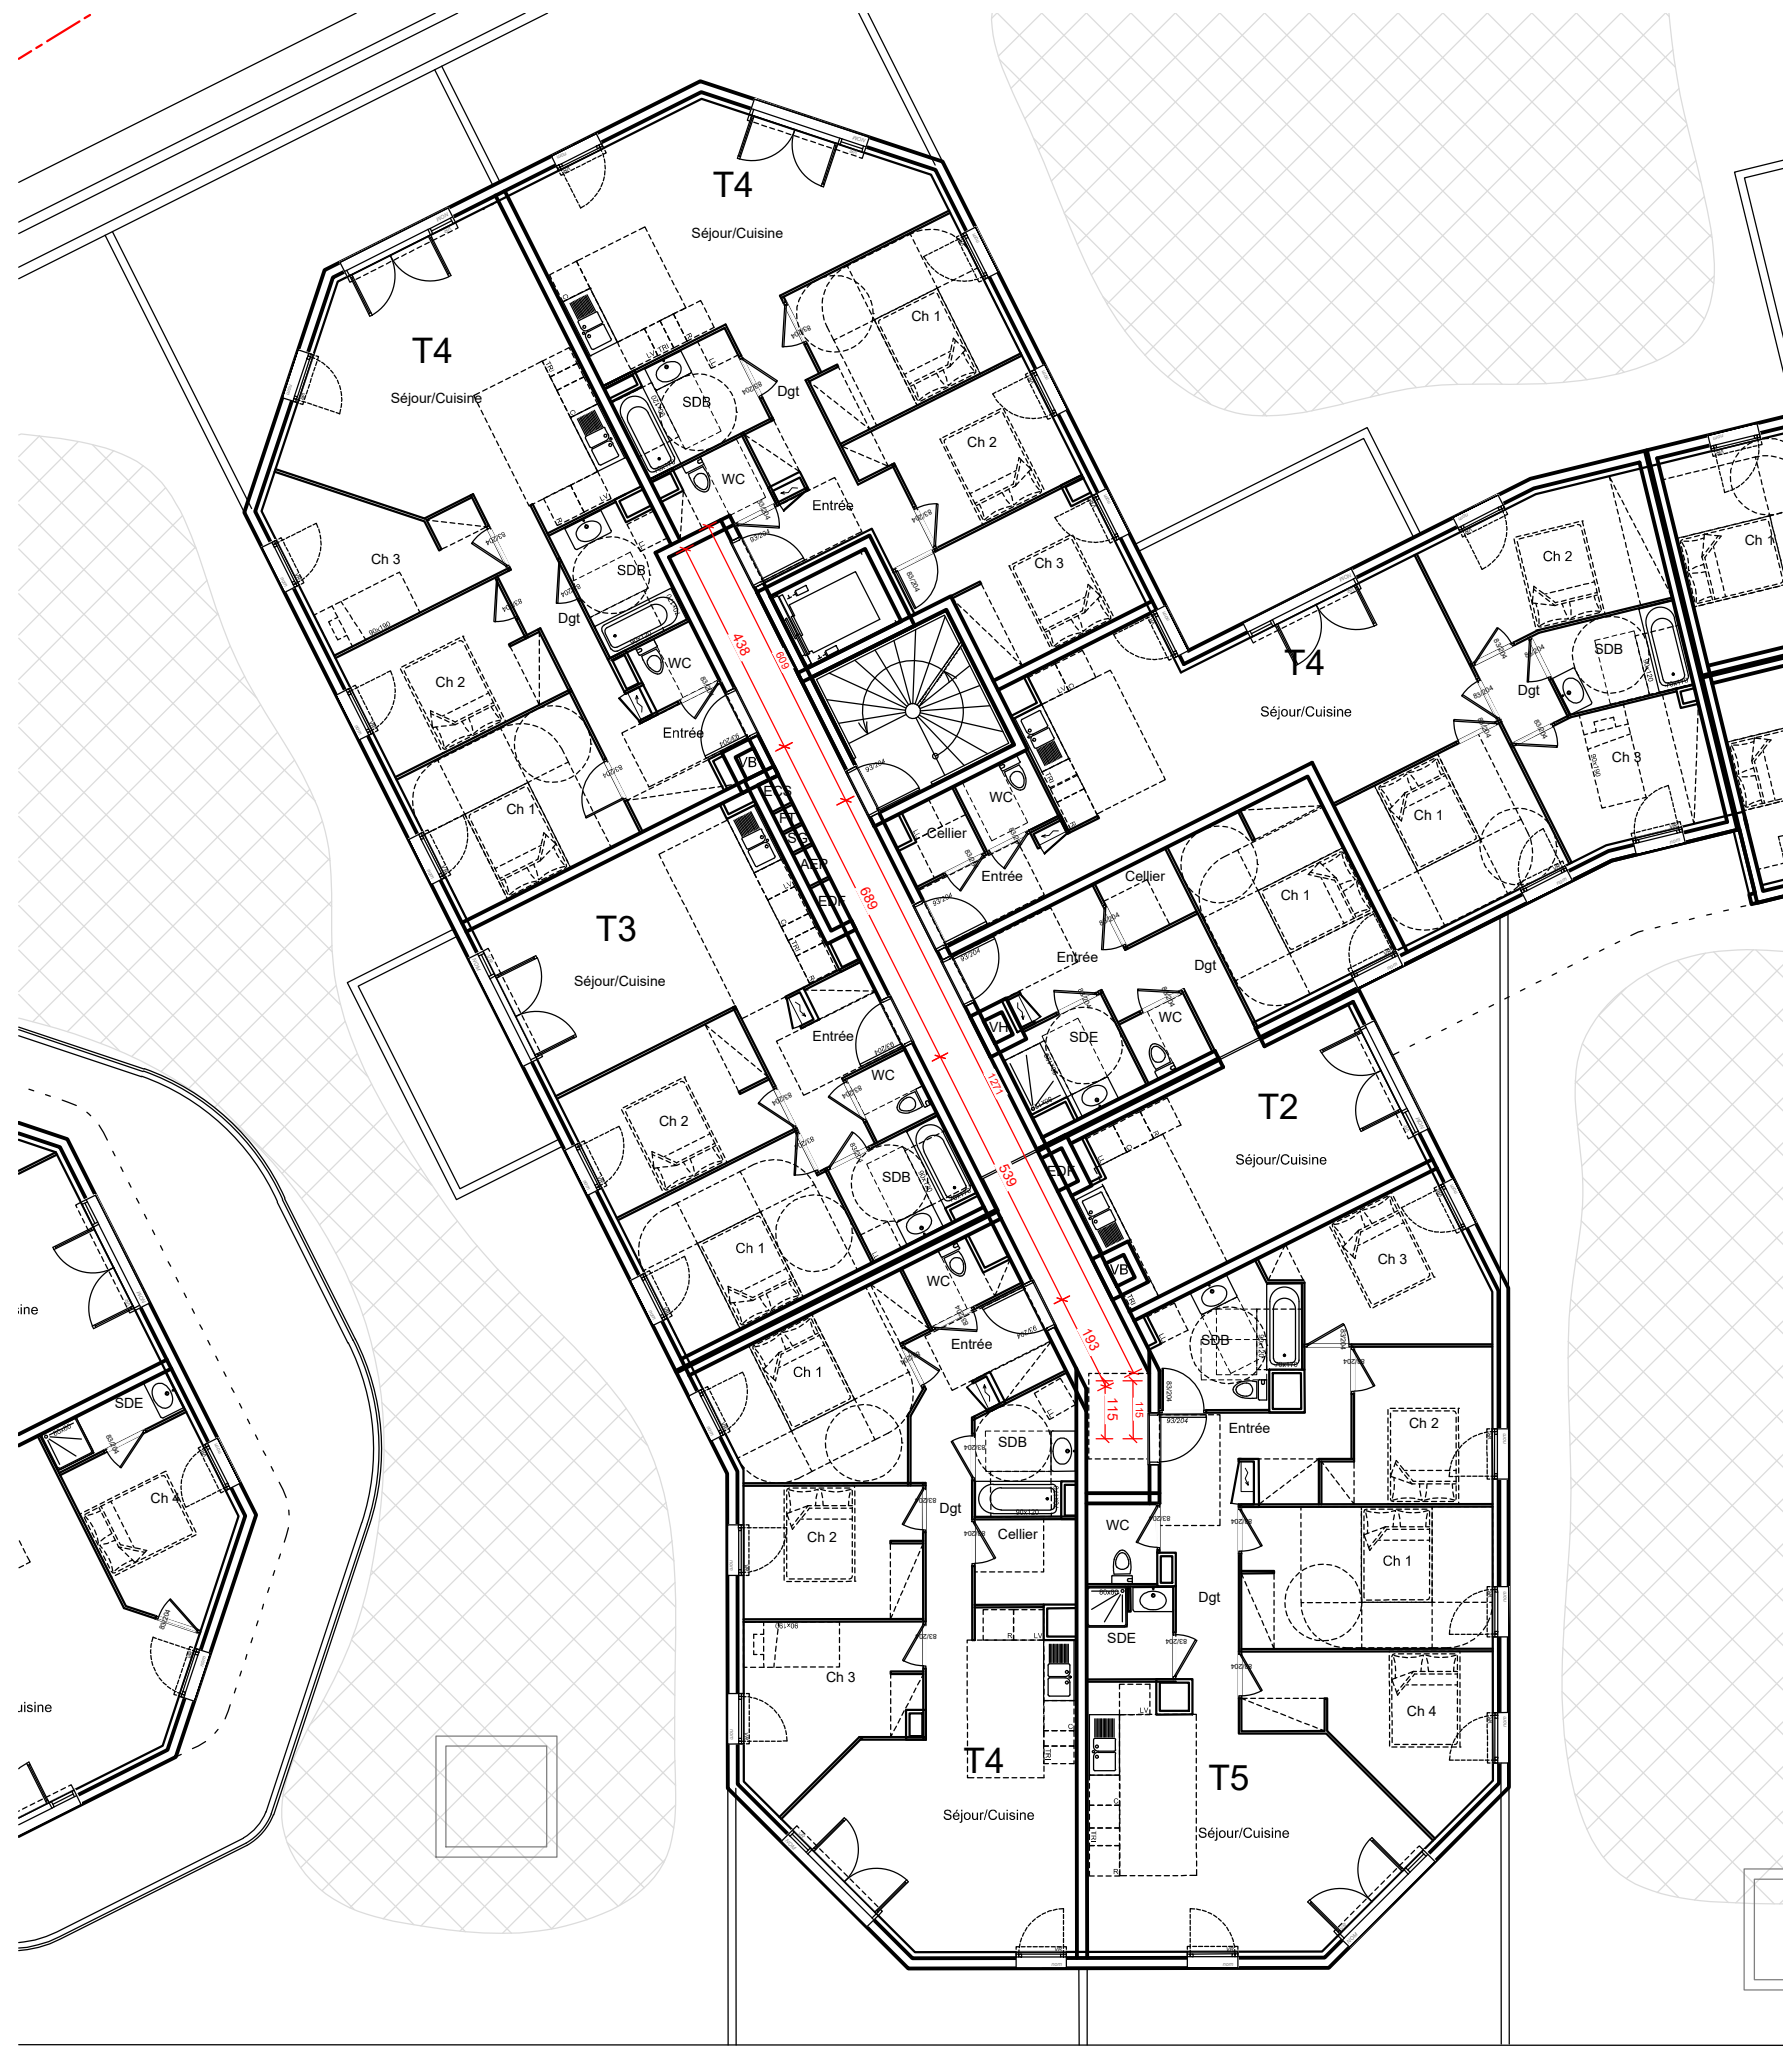

Vide sur  
Activité 2

VPJ

H

ET-D

46pk

SRI D

H

AVENUE DU 1ER BIM DU PACIFIQUE

VPJ

VPJ

FAÇADE OUEST

Façade Ouest

FAÇADE AVENUE TRISTAN FLORA

Façade Est

Maîtrise d'ouvrage	BOLYGUIES IMMOBILIER VAR OUEST	1186, Avenue du Colonel Picot - 83100 Toulon
Maîtrise d'ouvrage	JENZI PROMOTION	375, Rue des Frères Lumière - ZI Toulon Est - BP39 - 83130 La Garde
Maîtrise d'oeuvre	CB ARCHITECTES	Avenue de l'université Immeuble Le Nobel - 83160 La Valette-du-Var Tel : 04 94 00 69 09
<b>CONSTRUCTION DE 156 LOGEMENTS + LOCAUX D'ACTIVITES BRUTS</b>		
Avenue du 1er BIM du Pacifique / Avenue Flora Tristan 83130 La Garde - Département du Var		
DOCUMENT	Façades Ouest et Est	ECHELLE N°PLAN INDICE DATE
PHASE	PERMIS DE CONSTRUIRE	1/200 PC5a 0 Décembre 2023

Façade Sud

Façade Nord

Maîtrise d'ouvrage	BOUYGUES IMMOBILIER VAR OUEST	1186, Avenue du Colonel Picot - 83100 Toulon			
Maîtrise d'ouvrage	JENZI PROMOTION	375, Rue des Frères Lumière - ZI Toulon Est - BP39 - 83130 La Garde			
Maîtrise d'oeuvre	CB ARCHITECTES	Avenue de l'université immeuble Le Nobel - 83160 La Valette-du-Var			
<b>CONSTRUCTION DE 156 LOGEMENTS + LOCAUX D'ACTIVITES BRUTS</b> Avenue du 1er BIM du Pacifique / Avenue Flora Tristan 83130 La Garde - Département du Var					
DOCUMENT	Façades Bat A Sud et Nord	ECHELLE	N°PLAN	INDICE	DATE
PHASE	<b>PERMIS DE CONSTRUIRE</b>	<b>1/200</b>	<b>PC5b</b>	<b>0</b>	<b>Décembre 2023</b>