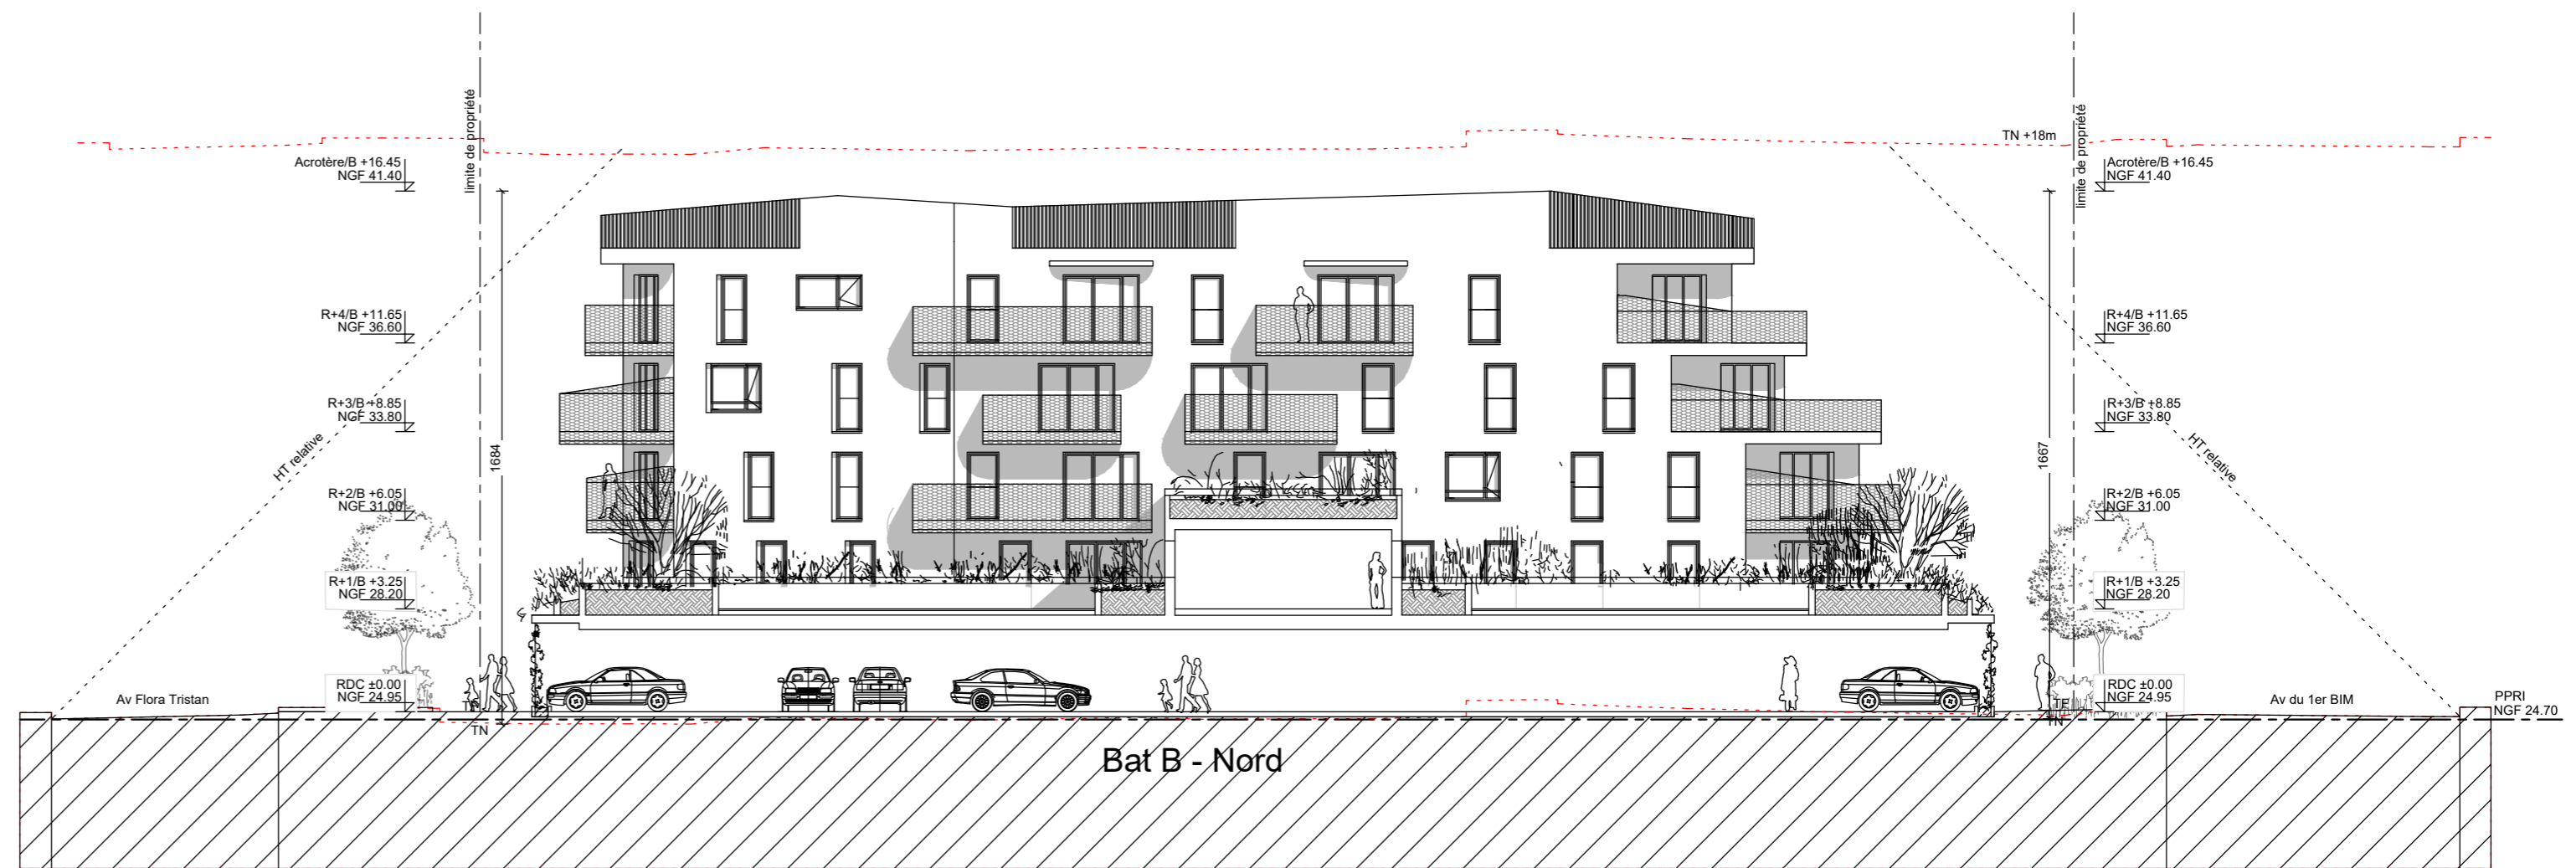

VPJ

VPJ

FAÇADE OUEST

Façade Ouest

FAÇADE AVENUE TRISTAN FLORA

Façade Est

Maîtrise d'ouvrage	BOLYGUIES IMMOBILIER VAR OUEST	1186, Avenue du Colonel Picot - 83100 Toulon
Maîtrise d'ouvrage	JENZI PROMOTION	375, Rue des Frères Lumière - ZI Toulon Est - BP39 - 83130 La Garde
Maîtrise d'oeuvre	CB ARCHITECTES	Avenue de l'université Immeuble Le Nobel - 83160 La Valette-du-Var Tel : 04 94 00 69 09
<b>CONSTRUCTION DE 156 LOGEMENTS + LOCAUX D'ACTIVITES BRUTS</b>		
Avenue du 1er BIM du Pacifique / Avenue Flora Tristan 83130 La Garde - Département du Var		
DOCUMENT	Façades Ouest et Est	ECHELLE N°PLAN INDICE DATE
PHASE	PERMIS DE CONSTRUIRE	1/200 PC5a 0 Décembre 2023

Façade Sud

Façade Nord

Maîtrise d'ouvrage	BOUYGUES IMMOBILIER VAR OUEST	1186, Avenue du Colonel Picot - 83100 Toulon			
Maîtrise d'ouvrage	JENZI PROMOTION	375, Rue des Frères Lumière - ZI Toulon Est - BP39 - 83130 La Garde			
Maîtrise d'oeuvre	CB ARCHITECTES	Avenue de l'université immeuble Le Nobel - 83160 La Valette-du-Var			
<b>CONSTRUCTION DE 156 LOGEMENTS + LOCAUX D'ACTIVITES BRUTS</b> Avenue du 1er BIM du Pacifique / Avenue Flora Tristan 83130 La Garde - Département du Var					
DOCUMENT	Façades Bat A Sud et Nord	ECHELLE	N°PLAN	INDICE	DATE
PHASE	<b>PERMIS DE CONSTRUIRE</b>	<b>1/200</b>	<b>PC5b</b>	<b>0</b>	<b>Décembre 2023</b>

Façade Sud

Façade Nord

Maîtrise d'ouvrage	BOUYGUES IMMOBILIER VAR OUEST	1186, Avenue du Colonel Picot - 83100 Toulon			
Maîtrise d'ouvrage	JENZI PROMOTION	375, Rue des Frères Lumière - ZI Toulon Est - BP39 - 83130 La Garde			
Maîtrise d'oeuvre	CB ARCHITECTES	Tel : 04 94 00 69 09 Avenue de l'université immeuble Le Nobel - 83160 La Valette-du-Var			
<b>CONSTRUCTION DE 156 LOGEMENTS + LOCAUX D'ACTIVITES BRUTS</b> Avenue du 1er BIM du Pacifique / Avenue Flora Tristan 83130 La Garde - Département du Var					
DOCUMENT	Façades Bat B Sud et Nord	ECHELLE	N°PLAN	INDICE	DATE
PHASE	<b>PERMIS DE CONSTRUIRE</b>	<b>1/200</b>	<b>PC5c</b>	<b>0</b>	<b>Décembre 2023</b>