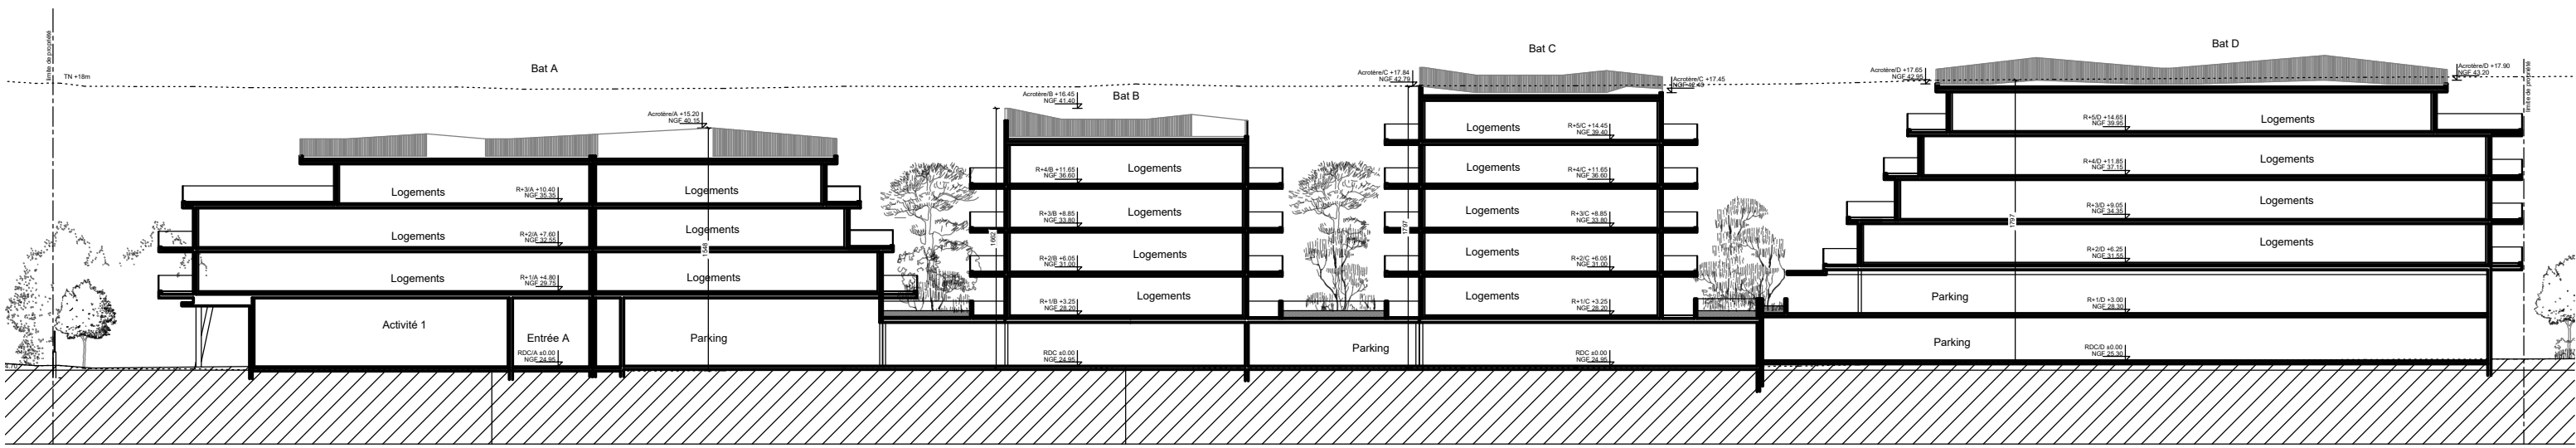

Vide sur  
Activité 2

VPJ

H

ET-D

46pk

SRI D

H

AVENUE DU 1ER BIM DU PACIFIQUE

VPJ

VPJ

FAÇADE OUEST

Façade Ouest

FAÇADE AVENUE TRISTAN FLORA

Façade Est

Maîtrise d'ouvrage	BOLYGUIES IMMOBILIER VAR OUEST	1186, Avenue du Colonel Picot - 83100 Toulon
Maîtrise d'ouvrage	JENZI PROMOTION	375, Rue des Frères Lumière - ZI Toulon Est - BP39 - 83130 La Garde
Maîtrise d'oeuvre	CB ARCHITECTES	Avenue de l'université Immeuble Le Nobel - 83160 La Valette-du-Var Tel : 04 94 00 69 09
<b>CONSTRUCTION DE 156 LOGEMENTS + LOCAUX D'ACTIVITES BRUTS</b>		
Avenue du 1er BIM du Pacifique / Avenue Flora Tristan 83130 La Garde - Département du Var		
DOCUMENT	Façades Ouest et Est	ECHELLE N°PLAN INDICE DATE
PHASE	PERMIS DE CONSTRUIRE	1/200 PC5a 0 Décembre 2023

Façade Sud

Façade Nord

Maîtrise d'ouvrage	BOUYGUES IMMOBILIER VAR OUEST	1186, Avenue du Colonel Picot - 83100 Toulon			
Maîtrise d'ouvrage	JENZI PROMOTION	375, Rue des Frères Lumière - ZI Toulon Est - BP39 - 83130 La Garde			
Maîtrise d'oeuvre	CB ARCHITECTES	Avenue de l'université immeuble Le Nobel - 83160 La Valette-du-Var			
<b>CONSTRUCTION DE 156 LOGEMENTS + LOCAUX D'ACTIVITES BRUTS</b> Avenue du 1er BIM du Pacifique / Avenue Flora Tristan 83130 La Garde - Département du Var					
DOCUMENT	Façades Bat A Sud et Nord	ECHELLE	N°PLAN	INDICE	DATE
PHASE	<b>PERMIS DE CONSTRUIRE</b>	<b>1/200</b>	<b>PC5b</b>	<b>0</b>	<b>Décembre 2023</b>