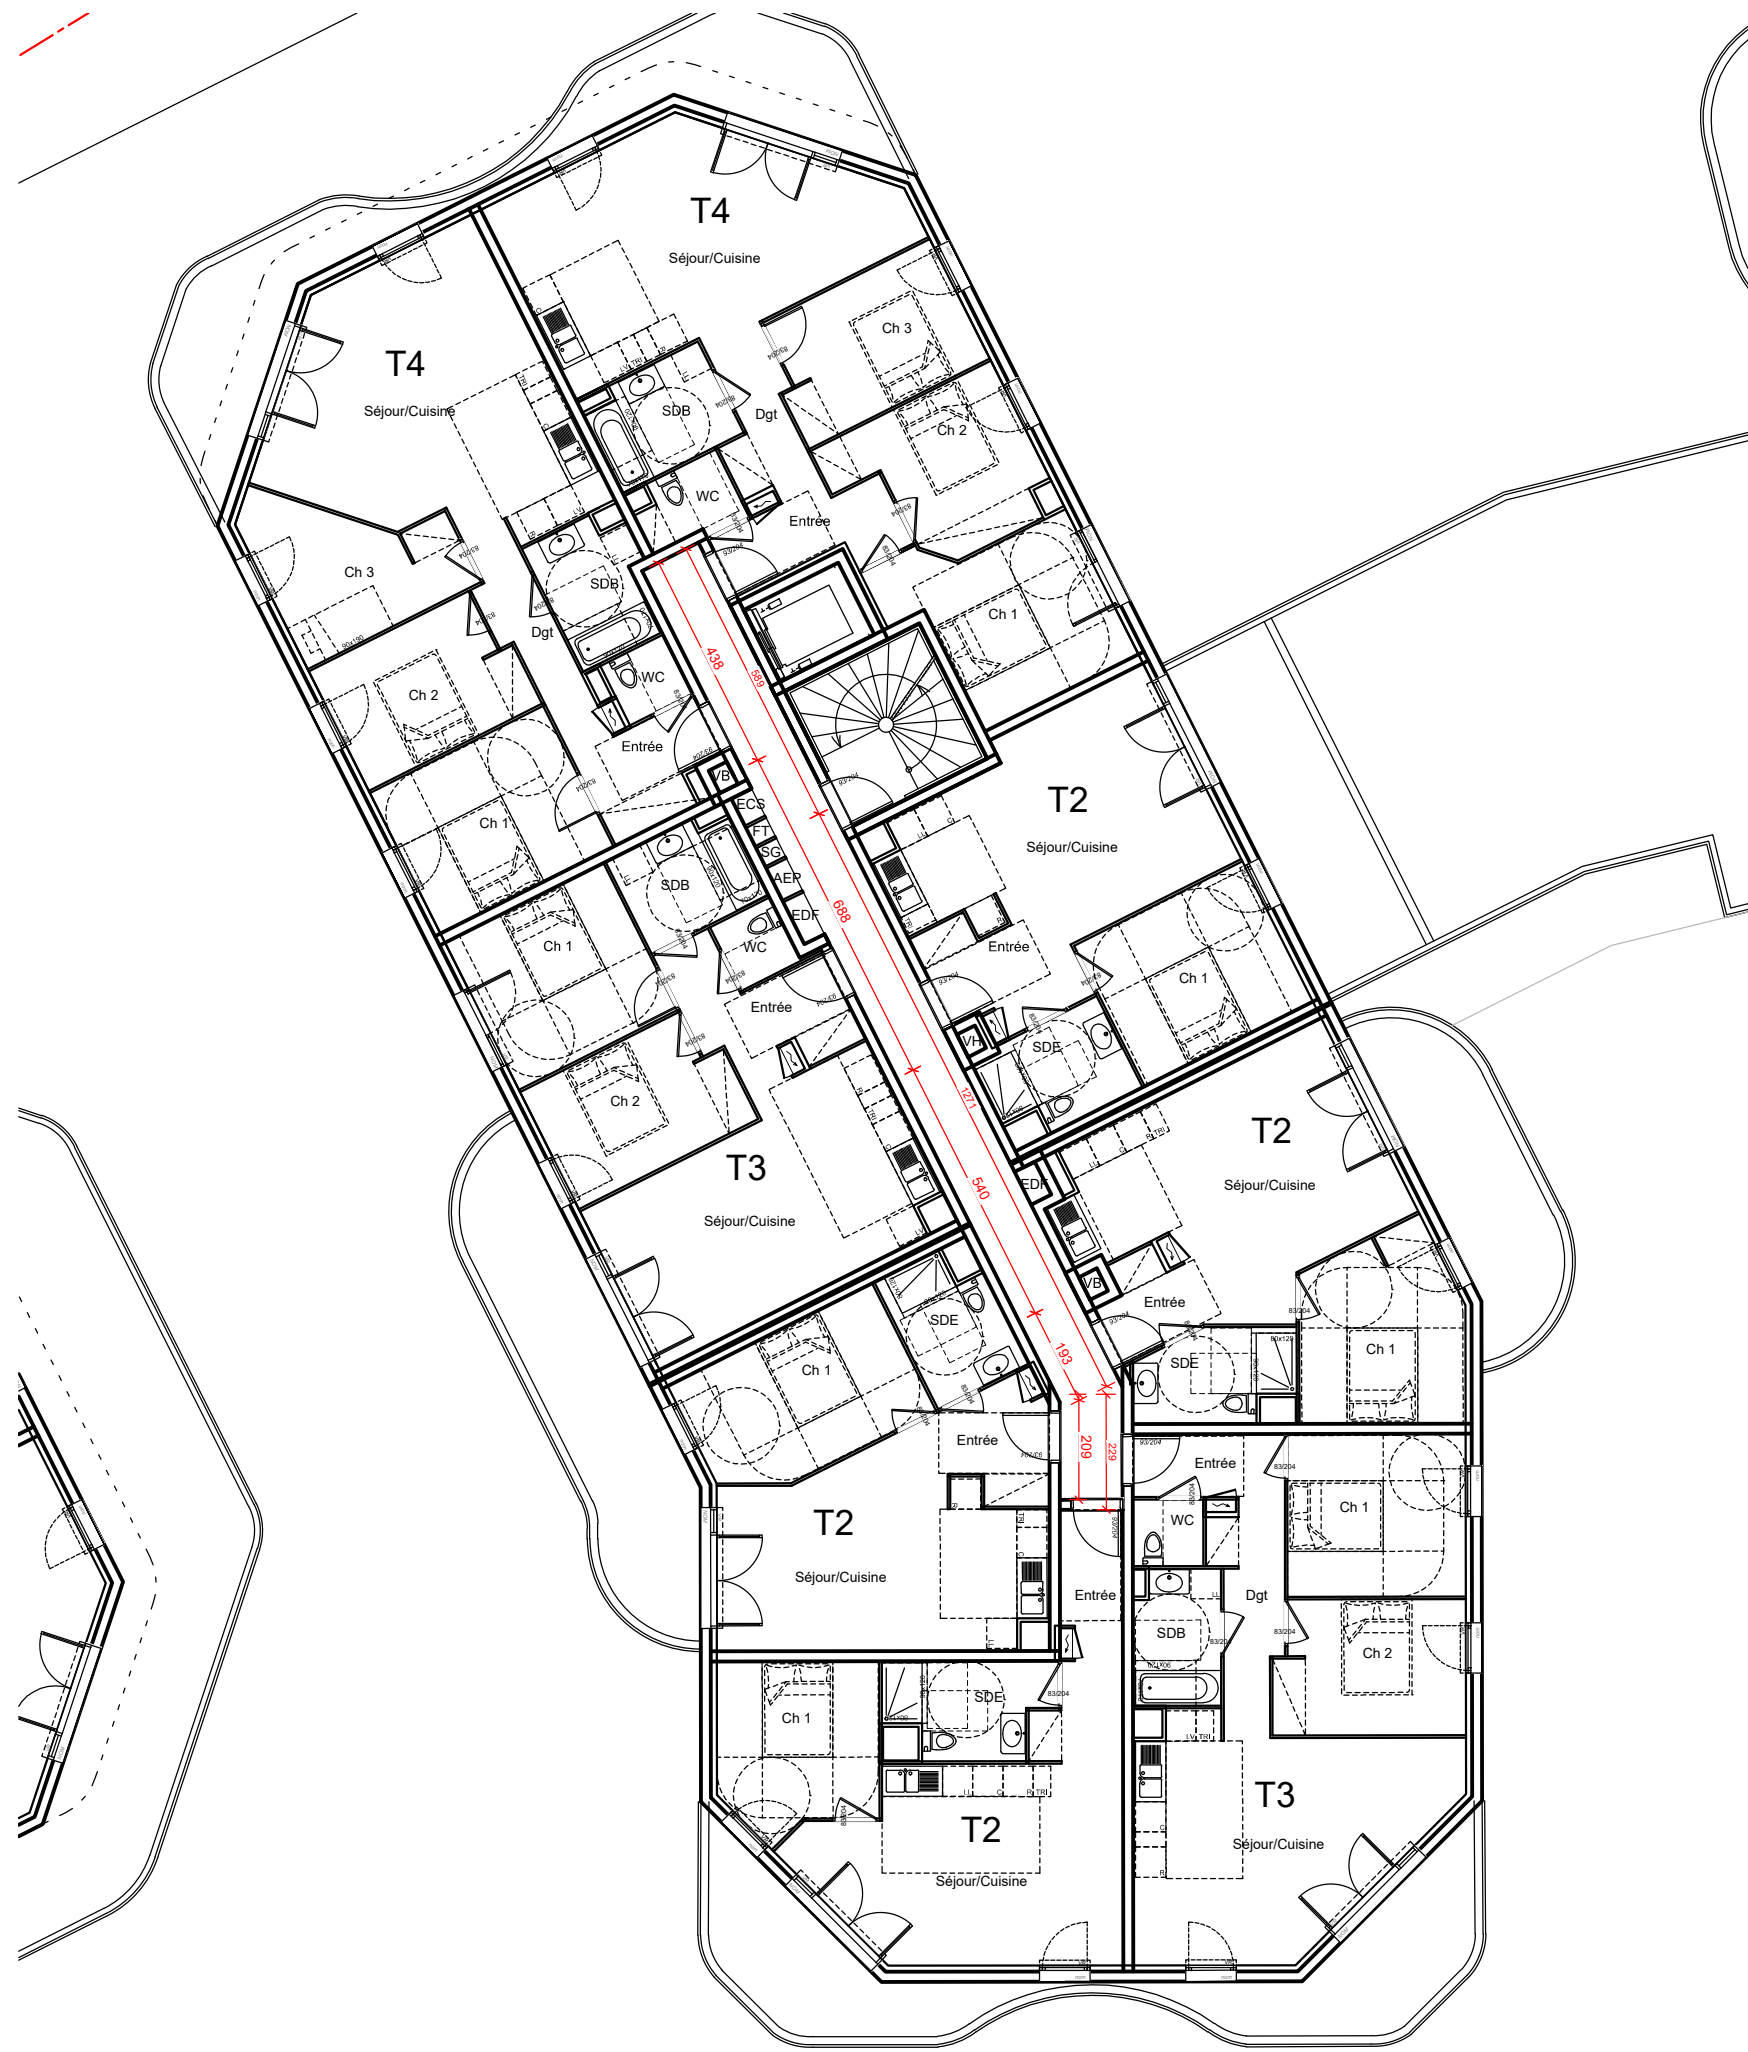

Vide sur  
Activité 2

VPJ

H

ET-D

46pk

SRI D

H

AVENUE DU 1ER BIM DU PACIFIQUE

VPJ

VPJ

FAÇADE OUEST

Façade Ouest

FAÇADE AVENUE TRISTAN FLORA

Façade Est

Maîtrise d'ouvrage	BOLYGUIES IMMOBILIER VAR OUEST	1186, Avenue du Colonel Picot - 83100 Toulon
Maîtrise d'ouvrage	JENZI PROMOTION	375, Rue des Frères Lumière - ZI Toulon Est - BP39 - 83130 La Garde
Maîtrise d'oeuvre	CB ARCHITECTES	Avenue de l'université Immeuble Le Nobel - 83160 La Valette-du-Var Tel : 04 94 00 69 09
<b>CONSTRUCTION DE 156 LOGEMENTS + LOCAUX D'ACTIVITES BRUTS</b>		
Avenue du 1er BIM du Pacifique / Avenue Flora Tristan 83130 La Garde - Département du Var		
DOCUMENT	Façades Ouest et Est	ECHELLE N°PLAN INDICE DATE
PHASE	PERMIS DE CONSTRUIRE	1/200 PC5a 0 Décembre 2023

Façade Sud

Façade Nord

Maîtrise d'ouvrage	BOUYGUES IMMOBILIER VAR OUEST	1186, Avenue du Colonel Picot - 83100 Toulon			
Maîtrise d'ouvrage	JENZI PROMOTION	375, Rue des Frères Lumière - ZI Toulon Est - BP39 - 83130 La Garde			
Maîtrise d'oeuvre	CB ARCHITECTES	Avenue de l'université immeuble Le Nobel - 83160 La Valette-du-Var			
<b>CONSTRUCTION DE 156 LOGEMENTS + LOCAUX D'ACTIVITES BRUTS</b> Avenue du 1er BIM du Pacifique / Avenue Flora Tristan 83130 La Garde - Département du Var					
DOCUMENT	Façades Bat A Sud et Nord	ECHELLE	N°PLAN	INDICE	DATE
PHASE	<b>PERMIS DE CONSTRUIRE</b>	<b>1/200</b>	<b>PC5b</b>	<b>0</b>	<b>Décembre 2023</b>