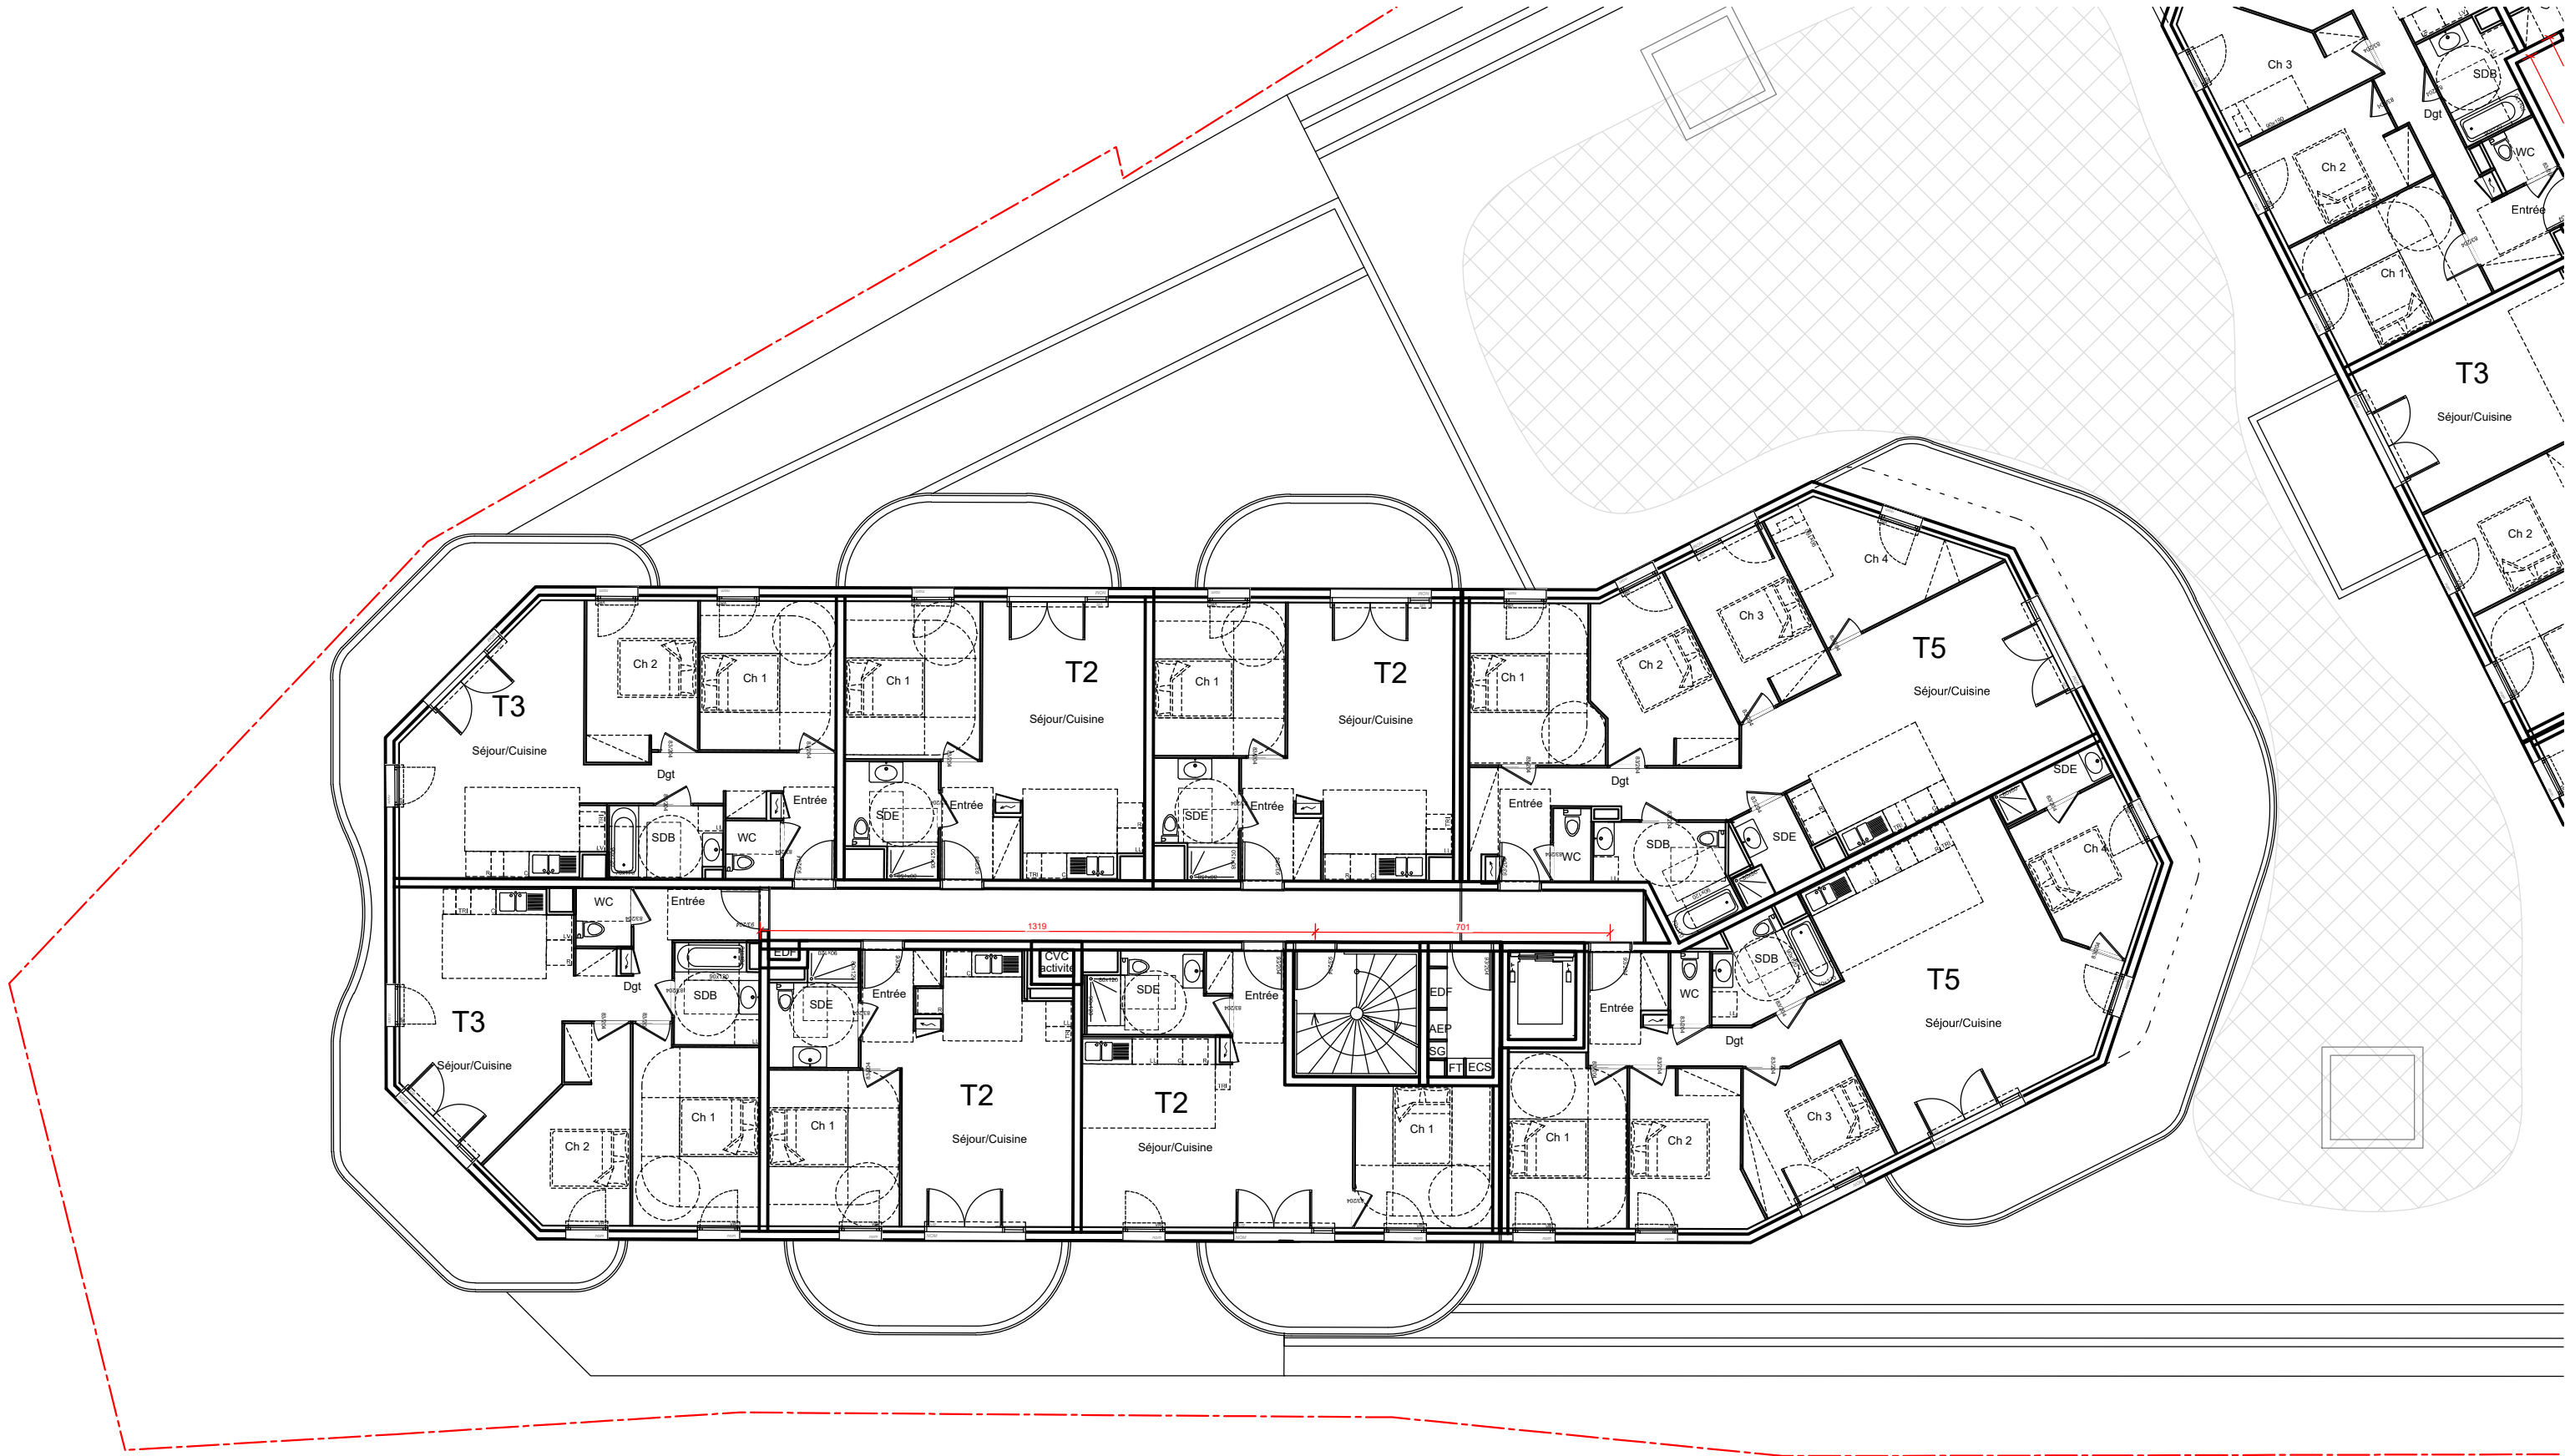

Vide sur  
Activité 2

VPJ

H

ET-D

46pk

SRI D

H

AVENUE DU 1ER BIM DU PACIFIQUE

VPJ

VPJ

FAÇADE OUEST

Façade Ouest

FAÇADE AVENUE TRISTAN FLORA

Façade Est

Maîtrise d'ouvrage	BOLYGUIES IMMOBILIER VAR OUEST	1186, Avenue du Colonel Picot - 83100 Toulon
Maîtrise d'ouvrage	JENZI PROMOTION	375, Rue des Frères Lumière - ZI Toulon Est - BP39 - 83130 La Garde
Maîtrise d'oeuvre	CB ARCHITECTES	Avenue de l'université Immeuble Le Nobel - 83160 La Valette-du-Var Tel : 04 94 00 69 09
<b>CONSTRUCTION DE 156 LOGEMENTS + LOCAUX D'ACTIVITES BRUTS</b>		
Avenue du 1er BIM du Pacifique / Avenue Flora Tristan 83130 La Garde - Département du Var		
DOCUMENT	Façades Ouest et Est	ECHELLE N°PLAN INDICE DATE
PHASE	PERMIS DE CONSTRUIRE	1/200 PC5a 0 Décembre 2023

Façade Sud

Façade Nord

Maîtrise d'ouvrage	BOUYGUES IMMOBILIER VAR OUEST	1186, Avenue du Colonel Picot - 83100 Toulon			
Maîtrise d'ouvrage	JENZI PROMOTION	375, Rue des Frères Lumière - ZI Toulon Est - BP39 - 83130 La Garde			
Maîtrise d'oeuvre	CB ARCHITECTES	Avenue de l'université immeuble Le Nobel - 83160 La Valette-du-Var			
<b>CONSTRUCTION DE 156 LOGEMENTS + LOCAUX D'ACTIVITES BRUTS</b> Avenue du 1er BIM du Pacifique / Avenue Flora Tristan 83130 La Garde - Département du Var					
DOCUMENT	Façades Bat A Sud et Nord	ECHELLE	N°PLAN	INDICE	DATE
PHASE	<b>PERMIS DE CONSTRUIRE</b>	<b>1/200</b>	<b>PC5b</b>	<b>0</b>	<b>Décembre 2023</b>