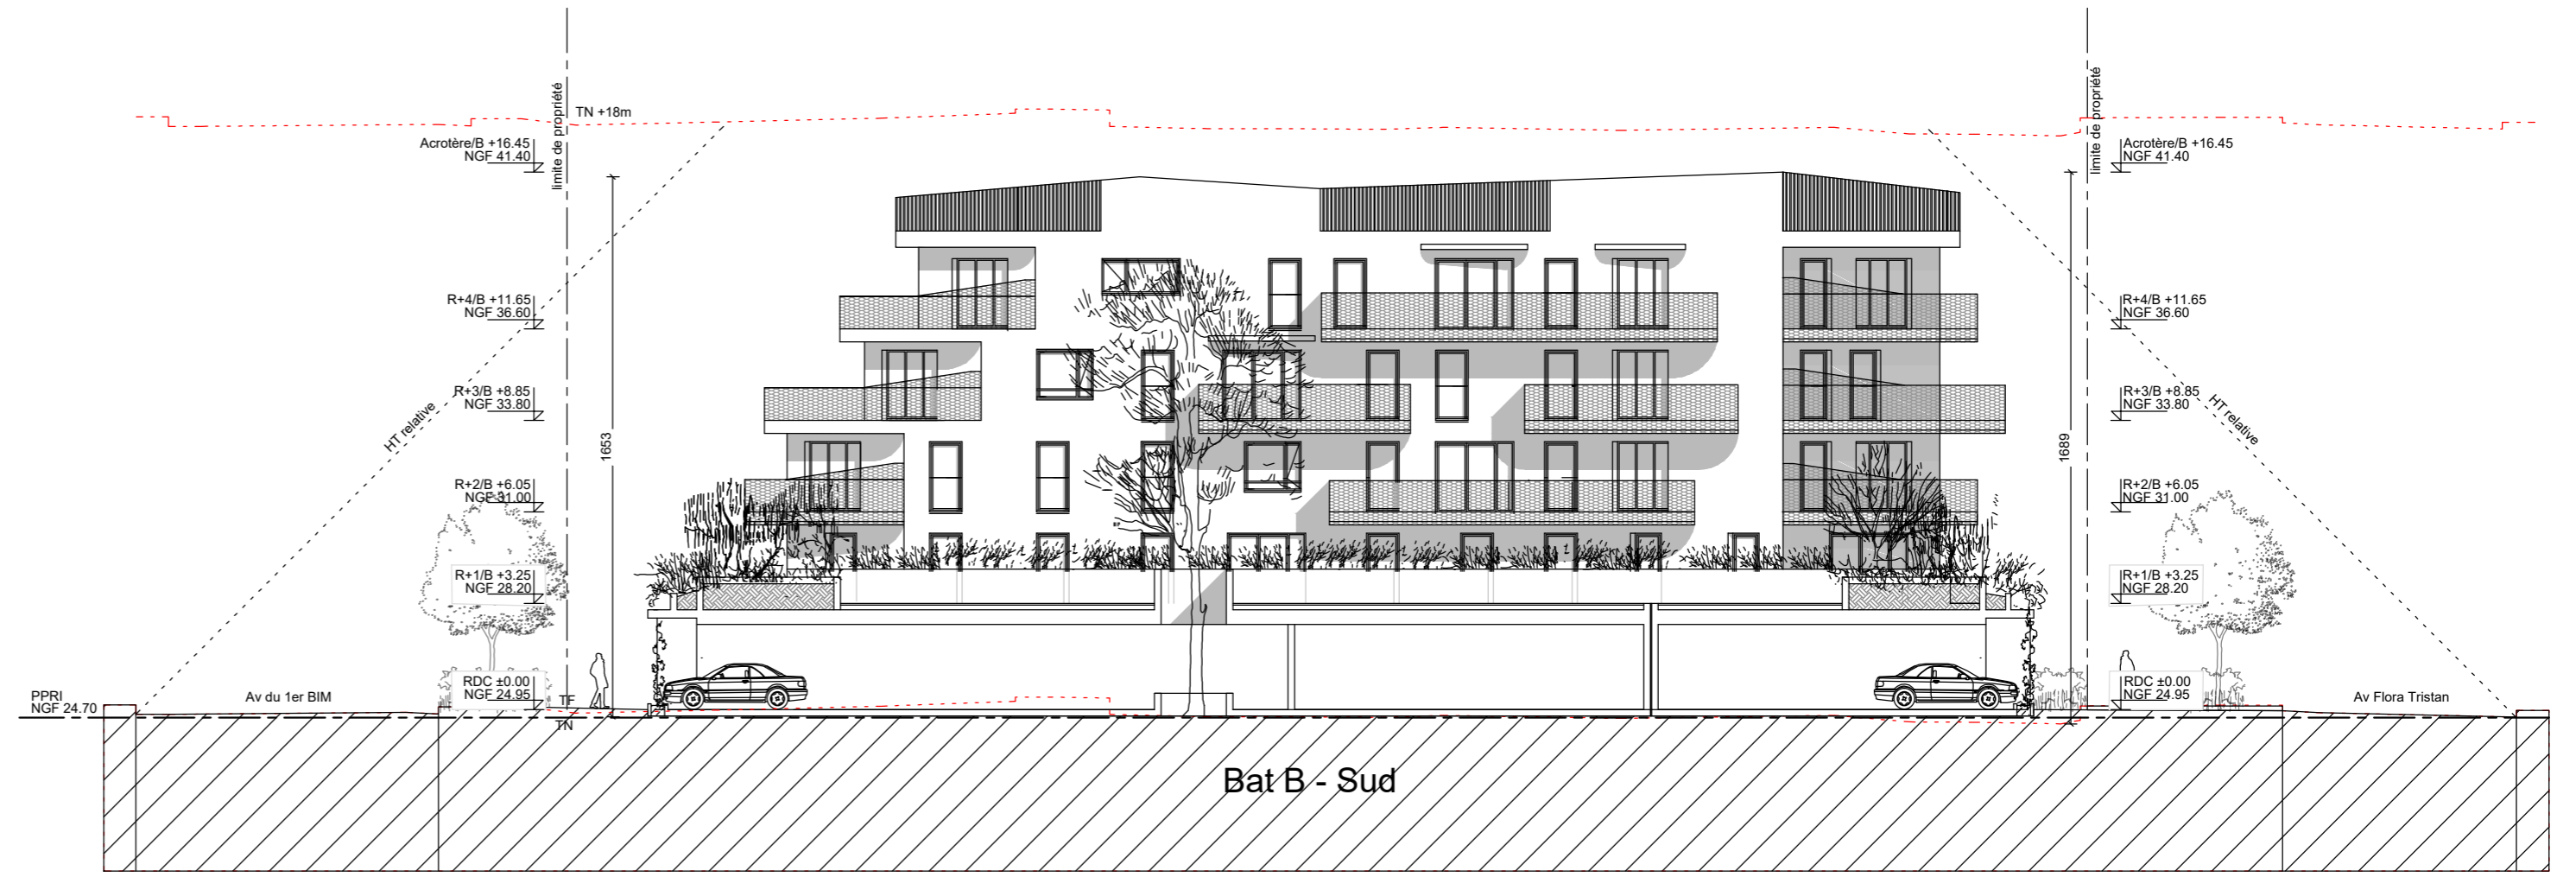

VPJ

VPJ

FAÇADE OUEST

Façade Ouest

FAÇADE AVENUE TRISTAN FLORA

Façade Est

Maîtrise d'ouvrage	BOLYGUIES IMMOBILIER VAR OUEST	1186, Avenue du Colonel Picot - 83100 Toulon
Maîtrise d'ouvrage	JENZI PROMOTION	375, Rue des Frères Lumière - ZI Toulon Est - BP39 - 83130 La Garde
Maîtrise d'oeuvre	CB ARCHITECTES	Avenue de l'université Immeuble Le Nobel - 83160 La Valette-du-Var Tel : 04 94 00 69 09
<b>CONSTRUCTION DE 156 LOGEMENTS + LOCAUX D'ACTIVITES BRUTS</b>		
Avenue du 1er BIM du Pacifique / Avenue Flora Tristan 83130 La Garde - Département du Var		
DOCUMENT	Façades Ouest et Est	ECHELLE N°PLAN INDICE DATE
PHASE	PERMIS DE CONSTRUIRE	1/200 PC5a 0 Décembre 2023

Façade Sud

Façade Nord

Maîtrise d'ouvrage	BOUYGUES IMMOBILIER VAR OUEST	1186, Avenue du Colonel Picot - 83100 Toulon			
Maîtrise d'ouvrage	JENZI PROMOTION	375, Rue des Frères Lumière - ZI Toulon Est - BP39 - 83130 La Garde			
Maîtrise d'oeuvre	CB ARCHITECTES	Avenue de l'université immeuble Le Nobel - 83160 La Valette-du-Var			
<b>CONSTRUCTION DE 156 LOGEMENTS + LOCAUX D'ACTIVITES BRUTS</b> Avenue du 1er BIM du Pacifique / Avenue Flora Tristan 83130 La Garde - Département du Var					
DOCUMENT	Façades Bat A Sud et Nord	ECHELLE	N°PLAN	INDICE	DATE
PHASE	<b>PERMIS DE CONSTRUIRE</b>	<b>1/200</b>	<b>PC5b</b>	<b>0</b>	<b>Décembre 2023</b>