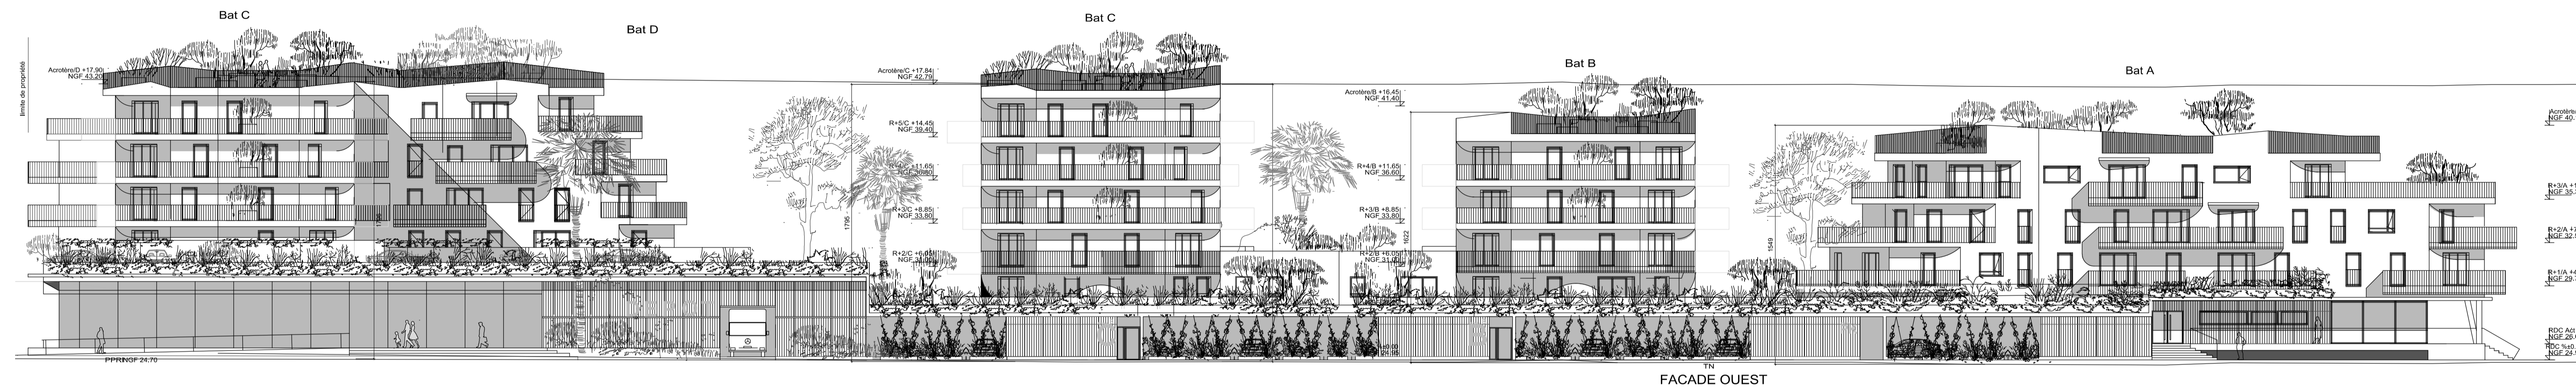

Vide sur  
Activité 2

VPJ

H

ET-D

46pk

SRI D

H

AVENUE DU 1ER BIM DU PACIFIQUE

VPJ

VPJ

FAÇADE OUEST

Façade Ouest

FAÇADE AVENUE TRISTAN FLORA

Façade Est

Maîtrise d'ouvrage	BOLYGUIES IMMOBILIER VAR OUEST	1186, Avenue du Colonel Picot - 83100 Toulon
Maîtrise d'ouvrage	JENZI PROMOTION	375, Rue des Frères Lumière - ZI Toulon Est - BP39 - 83130 La Garde
Maîtrise d'oeuvre	CB ARCHITECTES	Avenue de l'université Immeuble Le Nobel - 83160 La Valette-du-Var Tel : 04 94 00 69 09
<b>CONSTRUCTION DE 156 LOGEMENTS + LOCAUX D'ACTIVITES BRUTS</b>		
Avenue du 1er BIM du Pacifique / Avenue Flora Tristan 83130 La Garde - Département du Var		
DOCUMENT	Façades Ouest et Est	ECHELLE N°PLAN INDICE DATE
PHASE	PERMIS DE CONSTRUIRE	1/200 PC5a 0 Décembre 2023

Façade Sud

Façade Nord

Maîtrise d'ouvrage	BOUYGUES IMMOBILIER VAR OUEST	1186, Avenue du Colonel Picot - 83100 Toulon			
Maîtrise d'ouvrage	JENZI PROMOTION	375, Rue des Frères Lumière - ZI Toulon Est - BP39 - 83130 La Garde			
Maîtrise d'oeuvre	CB ARCHITECTES	Avenue de l'université immeuble Le Nobel - 83160 La Valette-du-Var			
<b>CONSTRUCTION DE 156 LOGEMENTS + LOCAUX D'ACTIVITES BRUTS</b> Avenue du 1er BIM du Pacifique / Avenue Flora Tristan 83130 La Garde - Département du Var					
DOCUMENT	Façades Bat A Sud et Nord	ECHELLE	N°PLAN	INDICE	DATE
PHASE	<b>PERMIS DE CONSTRUIRE</b>	<b>1/200</b>	<b>PC5b</b>	<b>0</b>	<b>Décembre 2023</b>