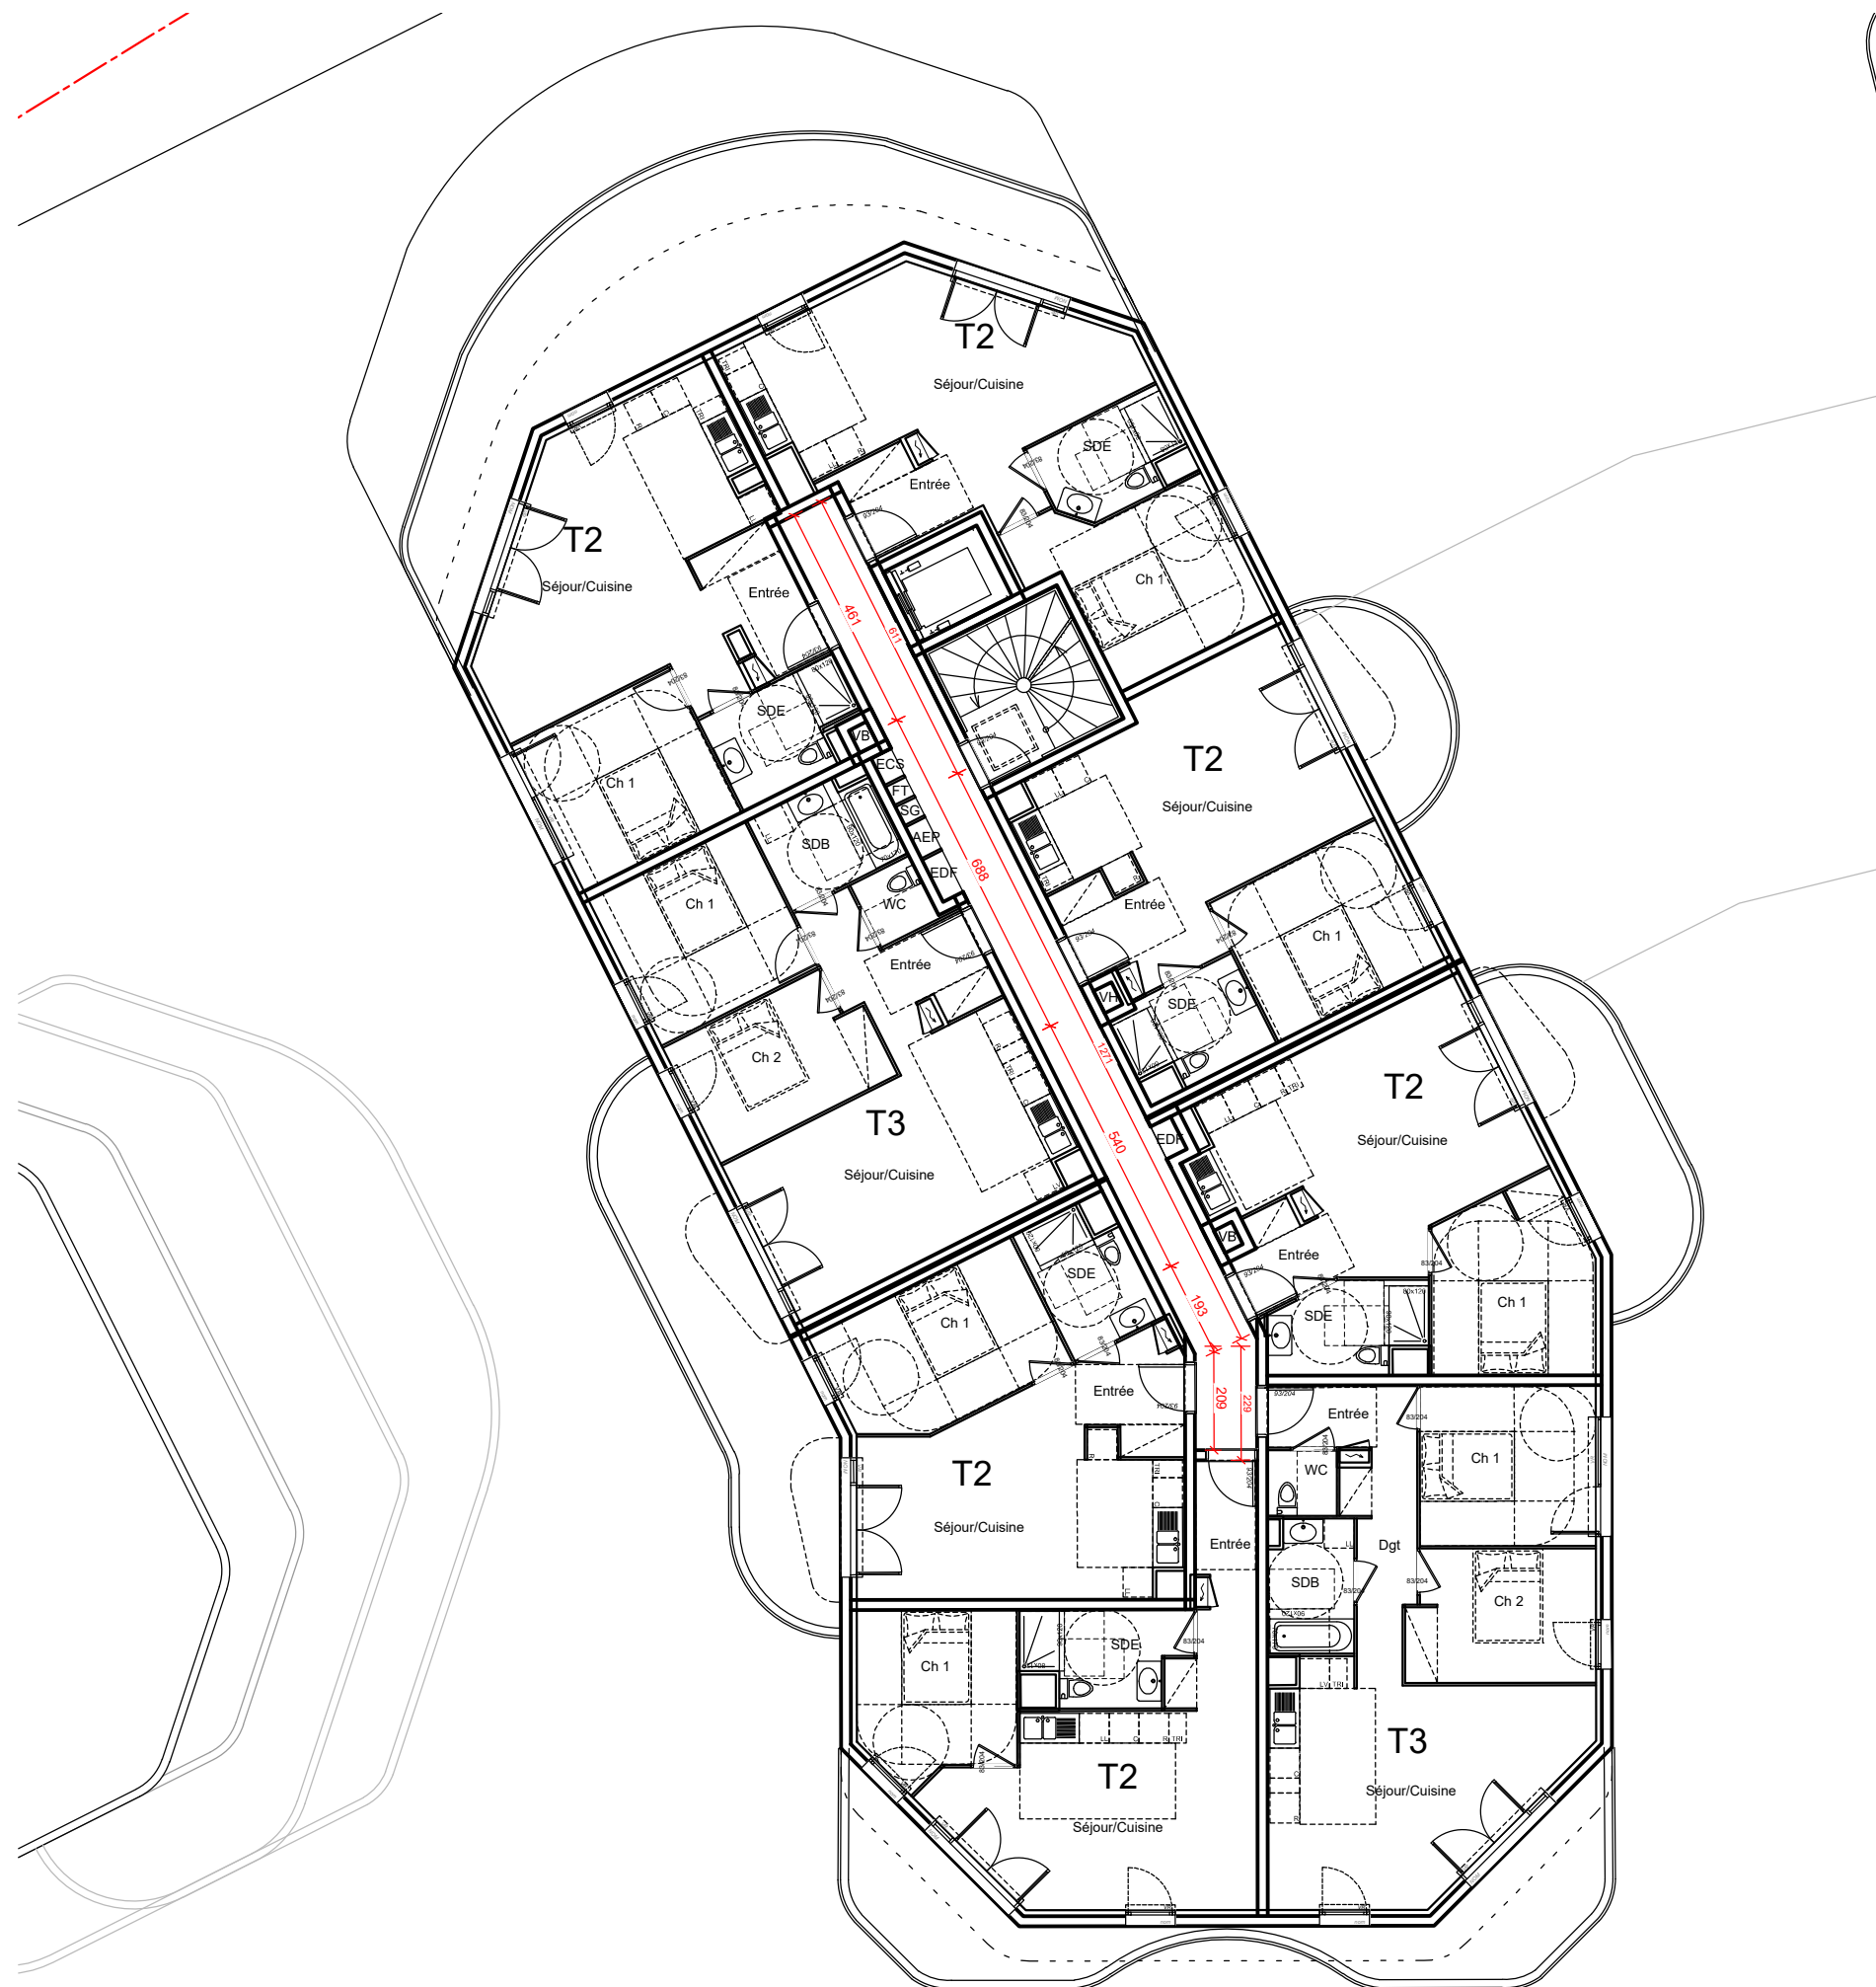

Vide sur  
Activité 2

VPJ

H

ET-D

46pk

SRI D

H

AVENUE DU 1ER BIM DU PACIFIQUE

VPJ

VPJ

FAÇADE OUEST

Façade Ouest

FAÇADE AVENUE TRISTAN FLORA

Façade Est

Maîtrise d'ouvrage	BOLYGUIES IMMOBILIER VAR OUEST	1186, Avenue du Colonel Picot - 83100 Toulon
Maîtrise d'ouvrage	JENZI PROMOTION	375, Rue des Frères Lumière - ZI Toulon Est - BP39 - 83130 La Garde
Maîtrise d'oeuvre	CB ARCHITECTES	Avenue de l'université Immeuble Le Nobel - 83160 La Valette-du-Var Tel : 04 94 00 69 09
<b>CONSTRUCTION DE 156 LOGEMENTS + LOCAUX D'ACTIVITES BRUTS</b>		
Avenue du 1er BIM du Pacifique / Avenue Flora Tristan 83130 La Garde - Département du Var		
DOCUMENT	Façades Ouest et Est	ECHELLE N°PLAN INDICE DATE
PHASE	PERMIS DE CONSTRUIRE	1/200 PC5a 0 Décembre 2023

Façade Sud

Façade Nord

Maîtrise d'ouvrage	BOUYGUES IMMOBILIER VAR OUEST	1186, Avenue du Colonel Picot - 83100 Toulon			
Maîtrise d'ouvrage	JENZI PROMOTION	375, Rue des Frères Lumière - ZI Toulon Est - BP39 - 83130 La Garde			
Maîtrise d'oeuvre	CB ARCHITECTES	Avenue de l'université immeuble Le Nobel - 83160 La Valette-du-Var			
<b>CONSTRUCTION DE 156 LOGEMENTS + LOCAUX D'ACTIVITES BRUTS</b> Avenue du 1er BIM du Pacifique / Avenue Flora Tristan 83130 La Garde - Département du Var					
DOCUMENT	Façades Bat A Sud et Nord	ECHELLE	N°PLAN	INDICE	DATE
PHASE	<b>PERMIS DE CONSTRUIRE</b>	<b>1/200</b>	<b>PC5b</b>	<b>0</b>	<b>Décembre 2023</b>