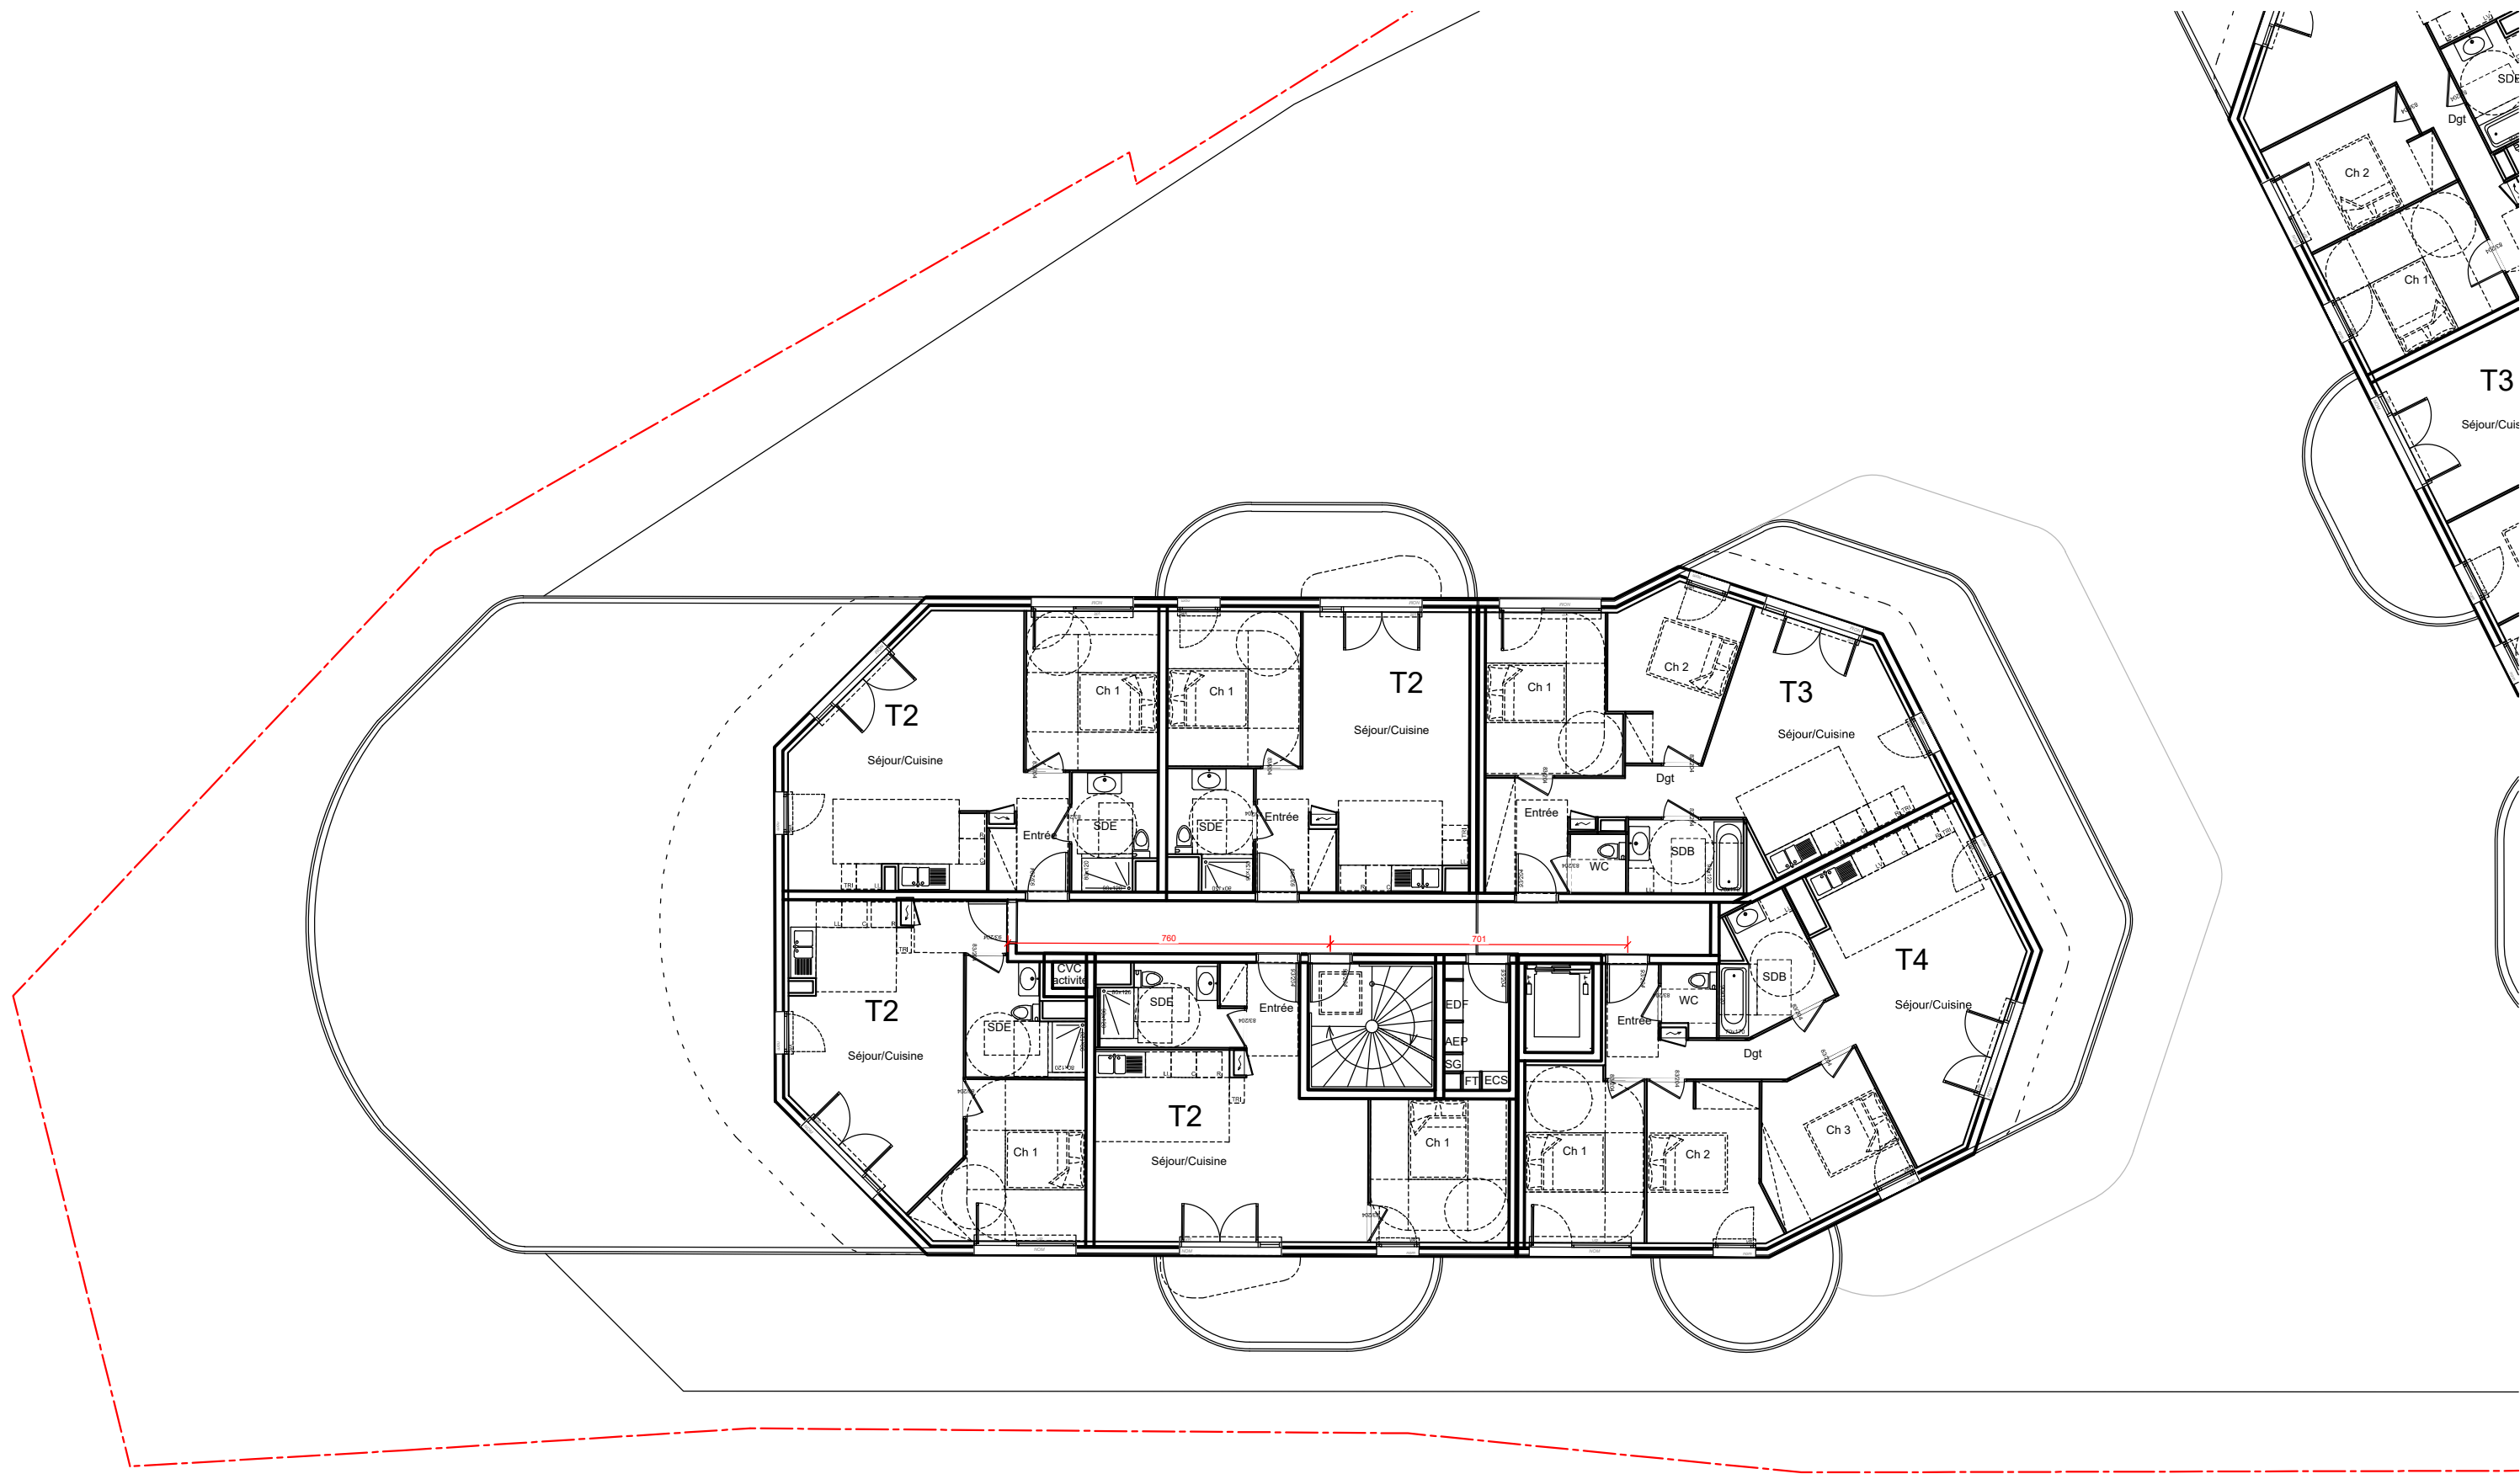

Vide sur  
Activité 2

VPJ

H

ET-D

46pk

SRI D

H

AVENUE DU 1ER BIM DU PACIFIQUE

VPJ

VPJ

FAÇADE OUEST

Façade Ouest

FAÇADE AVENUE TRISTAN FLORA

Façade Est

Maîtrise d'ouvrage	BOLYGUIES IMMOBILIER VAR OUEST	1186, Avenue du Colonel Picot - 83100 Toulon
Maîtrise d'ouvrage	JENZI PROMOTION	375, Rue des Frères Lumière - ZI Toulon Est - BP39 - 83130 La Garde
Maîtrise d'oeuvre	CB ARCHITECTES	Avenue de l'université Immeuble Le Nobel - 83160 La Valette-du-Var Tel : 04 94 00 69 09
<b>CONSTRUCTION DE 156 LOGEMENTS + LOCAUX D'ACTIVITES BRUTS</b>		
Avenue du 1er BIM du Pacifique / Avenue Flora Tristan 83130 La Garde - Département du Var		
DOCUMENT	Façades Ouest et Est	ECHELLE N°PLAN INDICE DATE
PHASE	PERMIS DE CONSTRUIRE	1/200 PC5a 0 Décembre 2023

Façade Sud

Façade Nord

Maîtrise d'ouvrage	BOUYGUES IMMOBILIER VAR OUEST	1186, Avenue du Colonel Picot - 83100 Toulon			
Maîtrise d'ouvrage	JENZI PROMOTION	375, Rue des Frères Lumière - ZI Toulon Est - BP39 - 83130 La Garde			
Maîtrise d'oeuvre	CB ARCHITECTES	Avenue de l'université immeuble Le Nobel - 83160 La Valette-du-Var			
<b>CONSTRUCTION DE 156 LOGEMENTS + LOCAUX D'ACTIVITES BRUTS</b> Avenue du 1er BIM du Pacifique / Avenue Flora Tristan 83130 La Garde - Département du Var					
DOCUMENT	Façades Bat A Sud et Nord	ECHELLE	N°PLAN	INDICE	DATE
PHASE	<b>PERMIS DE CONSTRUIRE</b>	<b>1/200</b>	<b>PC5b</b>	<b>0</b>	<b>Décembre 2023</b>