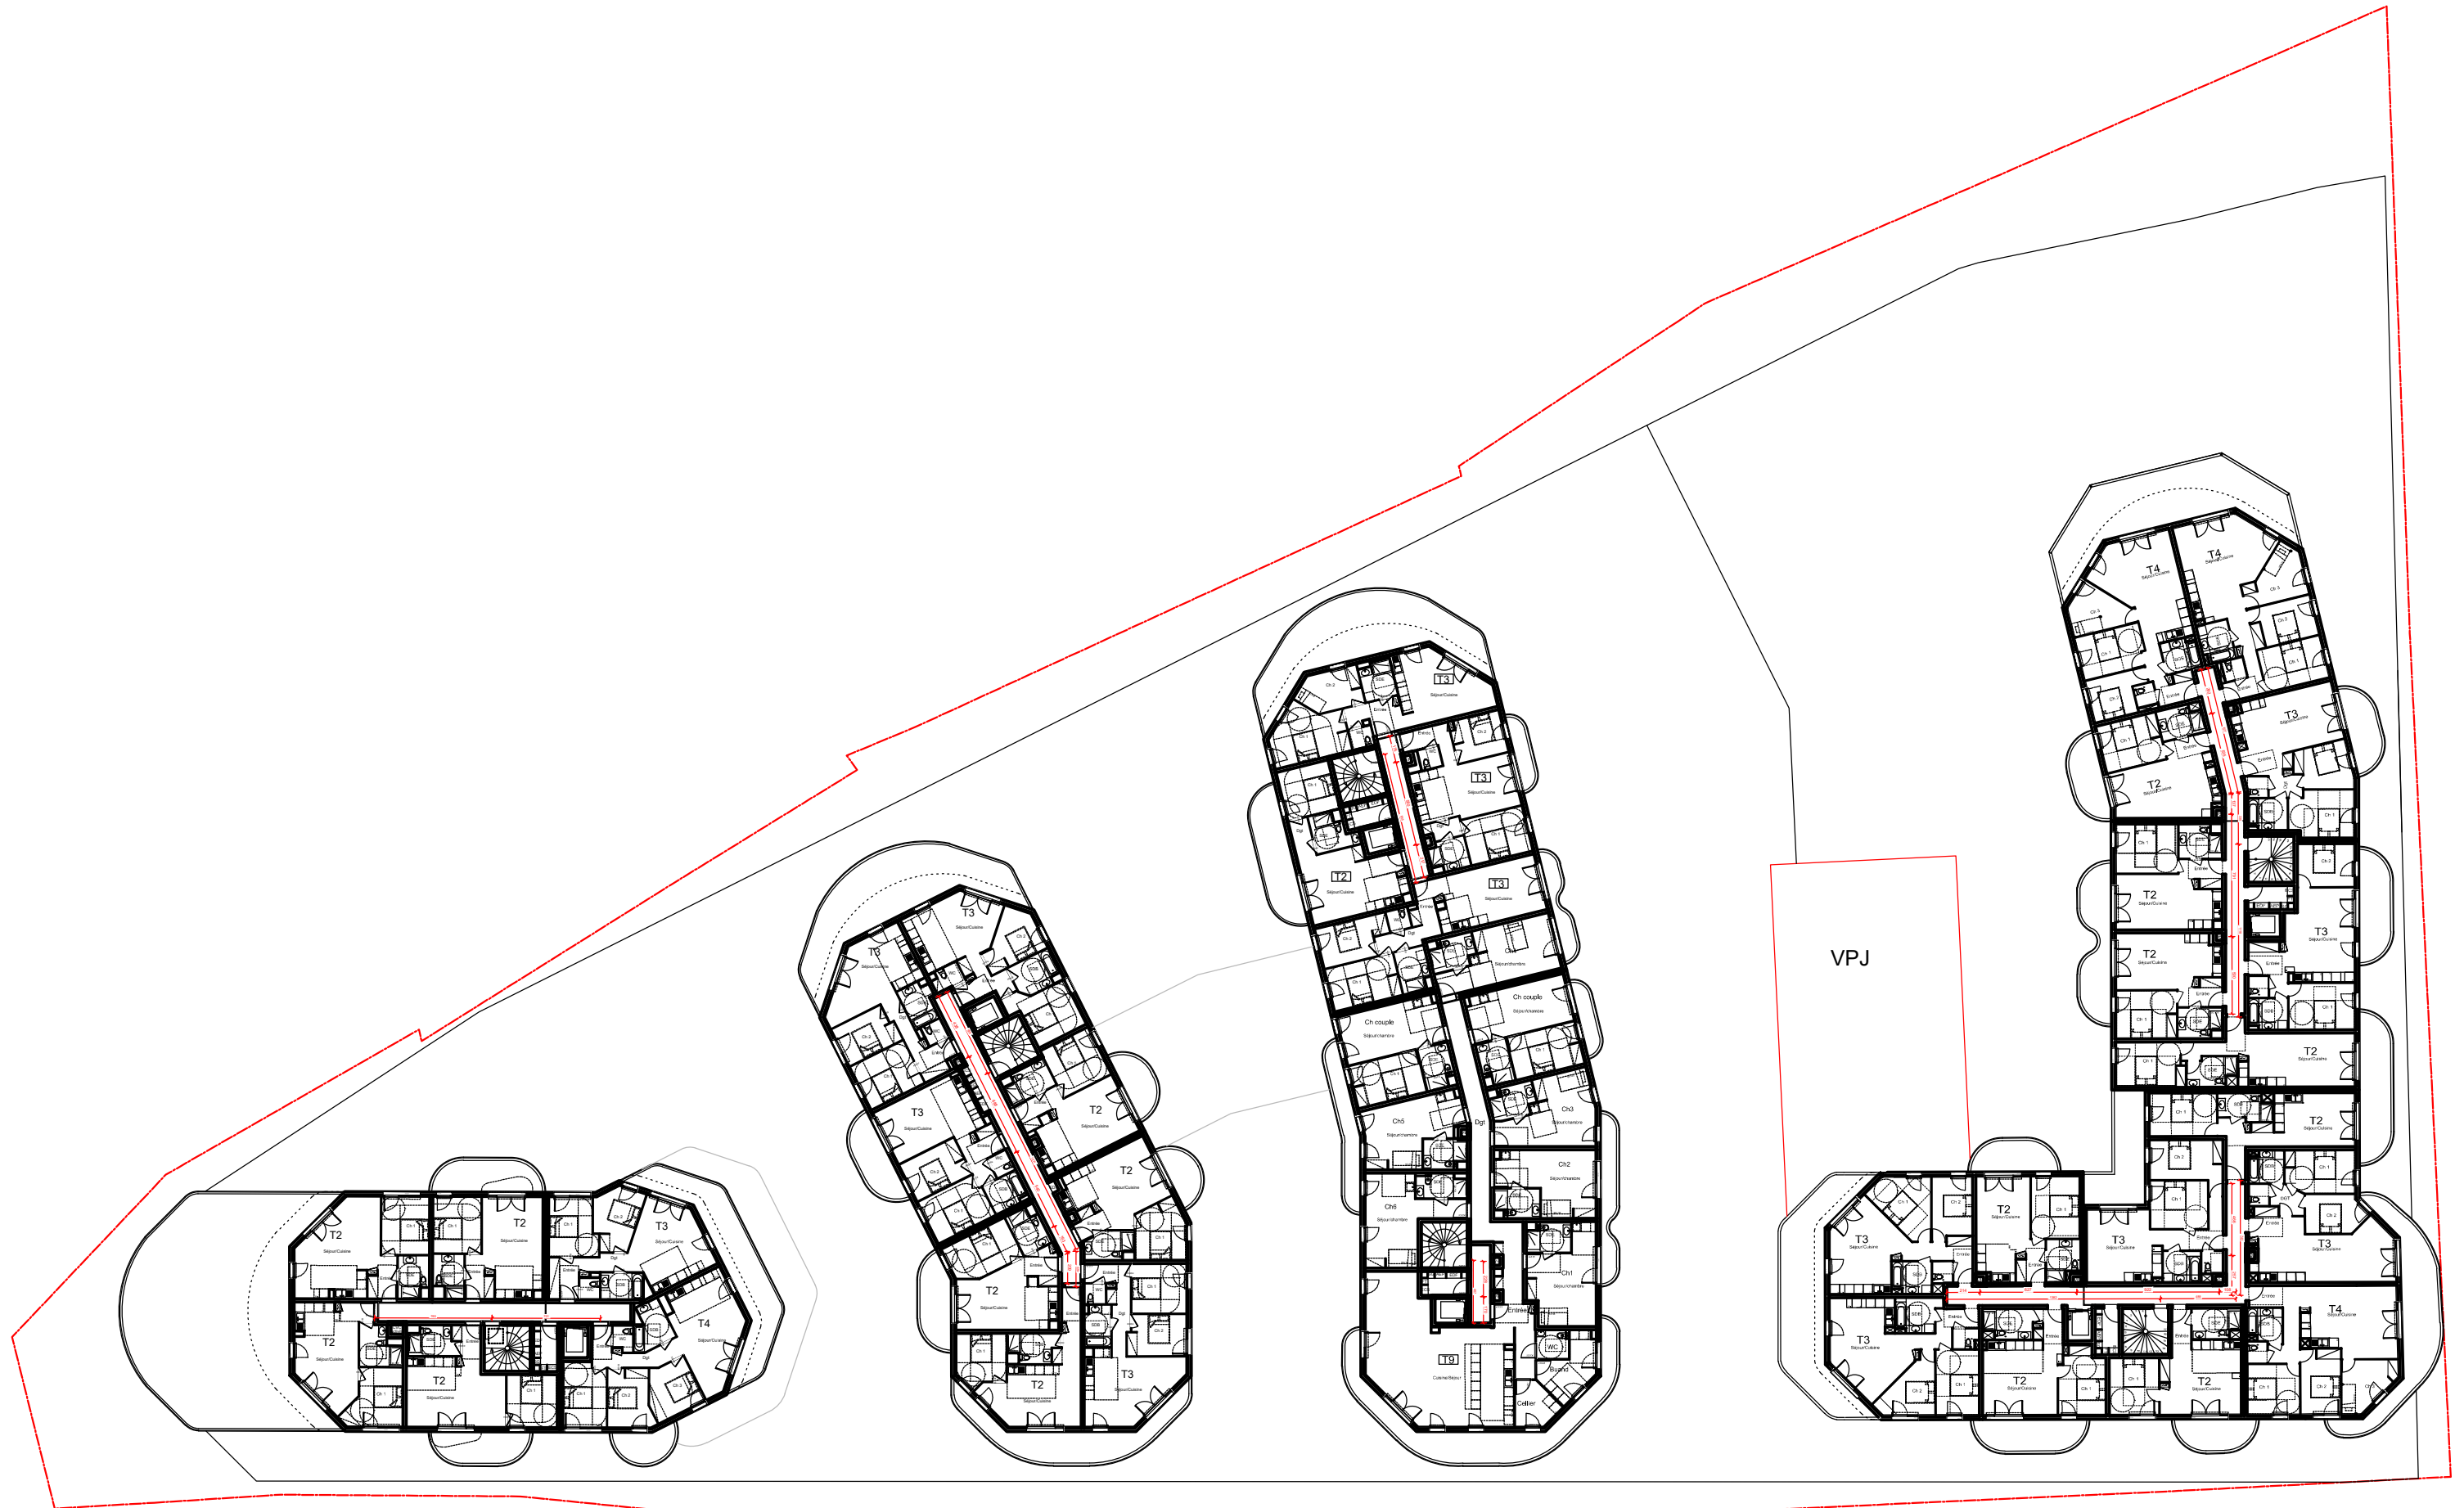

Vide sur  
Activité 2

VPJ

H

ET-D

46pk

SRI D

H

AVENUE DU 1ER BIM DU PACIFIQUE

VPJ

VPJ

FAÇADE OUEST

Façade Ouest

FAÇADE AVENUE TRISTAN FLORA

Façade Est

Maîtrise d'ouvrage	BOLYGUIES IMMOBILIER VAR OUEST	1186, Avenue du Colonel Picot - 83100 Toulon
Maîtrise d'ouvrage	JENZI PROMOTION	375, Rue des Frères Lumière - ZI Toulon Est - BP39 - 83130 La Garde
Maîtrise d'oeuvre	CB ARCHITECTES	Avenue de l'université Immeuble Le Nobel - 83160 La Valette-du-Var Tel : 04 94 00 69 09
<b>CONSTRUCTION DE 156 LOGEMENTS + LOCAUX D'ACTIVITES BRUTS</b>		
Avenue du 1er BIM du Pacifique / Avenue Flora Tristan 83130 La Garde - Département du Var		
DOCUMENT	Façades Ouest et Est	ECHELLE N°PLAN INDICE DATE
PHASE	PERMIS DE CONSTRUIRE	1/200 PC5a 0 Décembre 2023

Façade Sud

Façade Nord

Maîtrise d'ouvrage	BOUYGUES IMMOBILIER VAR OUEST	1186, Avenue du Colonel Picot - 83100 Toulon			
Maîtrise d'ouvrage	JENZI PROMOTION	375, Rue des Frères Lumière - ZI Toulon Est - BP39 - 83130 La Garde			
Maîtrise d'oeuvre	CB ARCHITECTES	Avenue de l'université immeuble Le Nobel - 83160 La Valette-du-Var			
<b>CONSTRUCTION DE 156 LOGEMENTS + LOCAUX D'ACTIVITES BRUTS</b> Avenue du 1er BIM du Pacifique / Avenue Flora Tristan 83130 La Garde - Département du Var					
DOCUMENT	Façades Bat A Sud et Nord	ECHELLE	N°PLAN	INDICE	DATE
PHASE	<b>PERMIS DE CONSTRUIRE</b>	<b>1/200</b>	<b>PC5b</b>	<b>0</b>	<b>Décembre 2023</b>