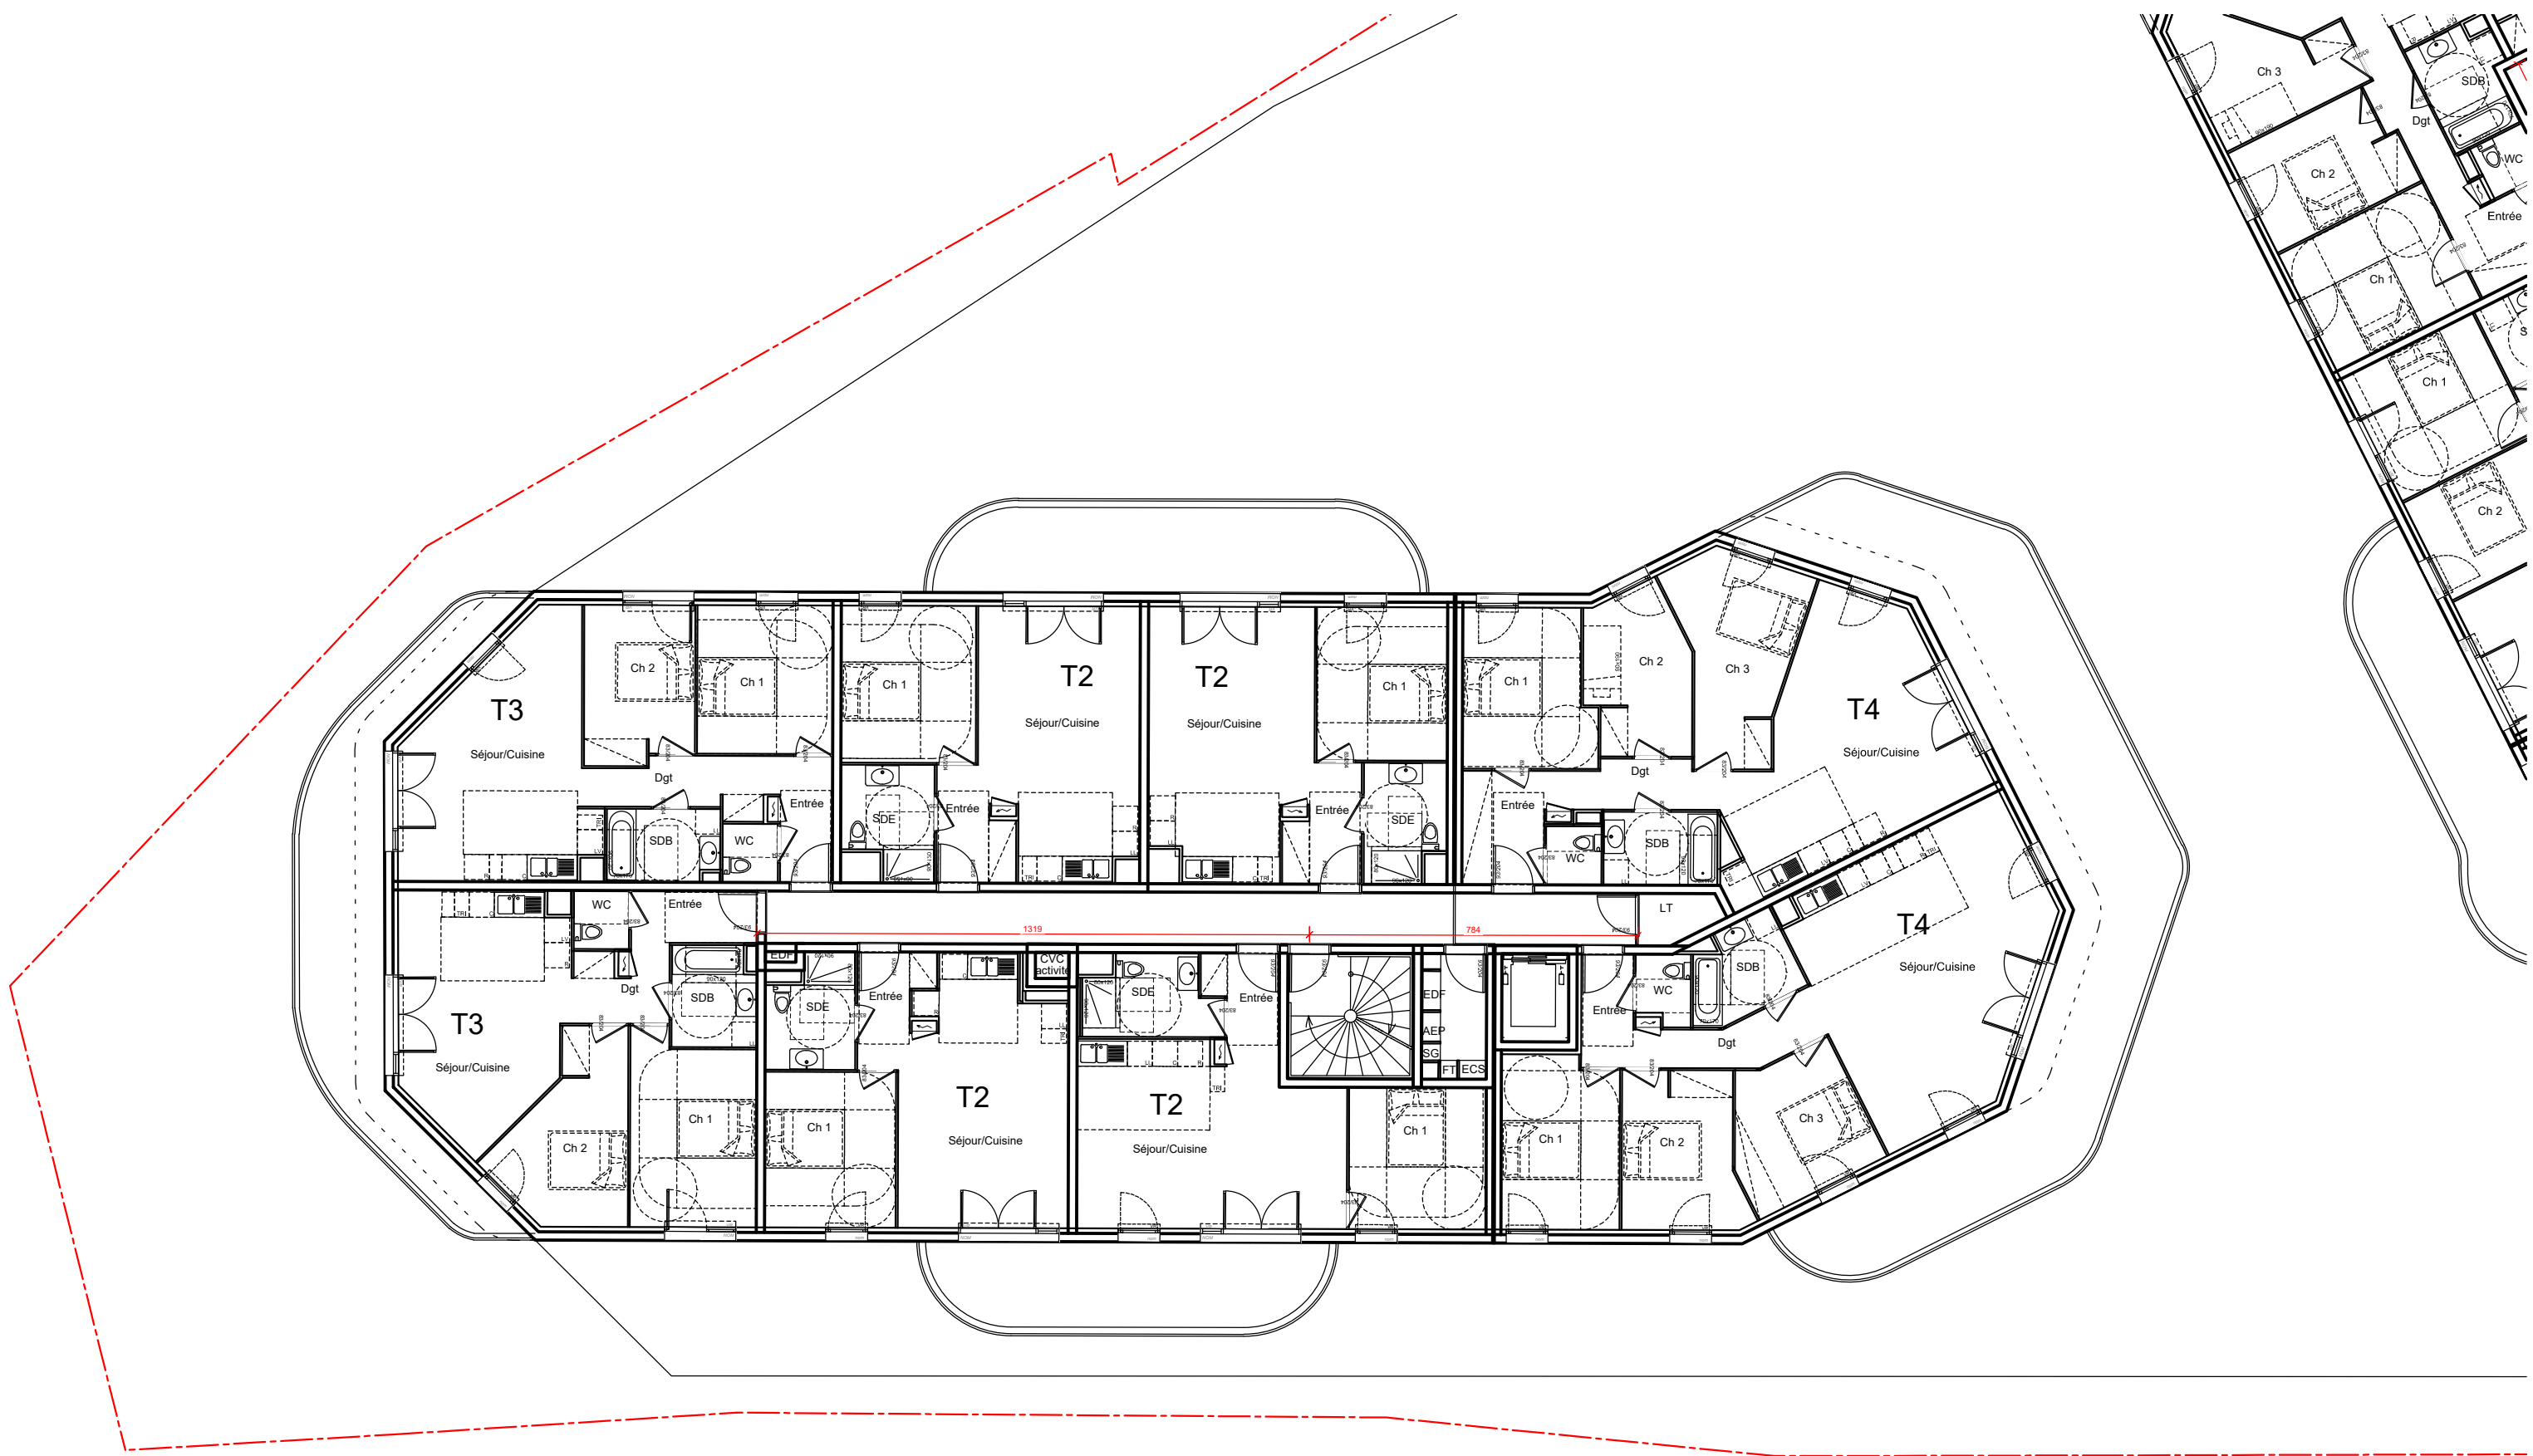

VPJ

VPJ

FAÇADE OUEST

Façade Ouest

FAÇADE AVENUE TRISTAN FLORA

Façade Est

Maîtrise d'ouvrage	BOLYGUIES IMMOBILIER VAR OUEST	1186, Avenue du Colonel Picot - 83100 Toulon
Maîtrise d'ouvrage	JENZI PROMOTION	375, Rue des Frères Lumière - ZI Toulon Est - BP39 - 83130 La Garde
Maîtrise d'oeuvre	CB ARCHITECTES	Avenue de l'université Immeuble Le Nobel - 83160 La Valette-du-Var Tel : 04 94 00 69 09
<b>CONSTRUCTION DE 156 LOGEMENTS + LOCAUX D'ACTIVITES BRUTS</b>		
Avenue du 1er BIM du Pacifique / Avenue Flora Tristan 83130 La Garde - Département du Var		
DOCUMENT	Façades Ouest et Est	ECHELLE N°PLAN INDICE DATE
PHASE	PERMIS DE CONSTRUIRE	1/200 PC5a 0 Décembre 2023

Façade Sud

Façade Nord

Maîtrise d'ouvrage	BOUYGUES IMMOBILIER VAR OUEST	1186, Avenue du Colonel Picot - 83100 Toulon			
Maîtrise d'ouvrage	JENZI PROMOTION	375, Rue des Frères Lumière - ZI Toulon Est - BP39 - 83130 La Garde			
Maîtrise d'oeuvre	CB ARCHITECTES	Avenue de l'université immeuble Le Nobel - 83160 La Valette-du-Var			
<b>CONSTRUCTION DE 156 LOGEMENTS + LOCAUX D'ACTIVITES BRUTS</b> Avenue du 1er BIM du Pacifique / Avenue Flora Tristan 83130 La Garde - Département du Var					
DOCUMENT	Façades Bat A Sud et Nord	ECHELLE	N°PLAN	INDICE	DATE
PHASE	<b>PERMIS DE CONSTRUIRE</b>	<b>1/200</b>	<b>PC5b</b>	<b>0</b>	<b>Décembre 2023</b>