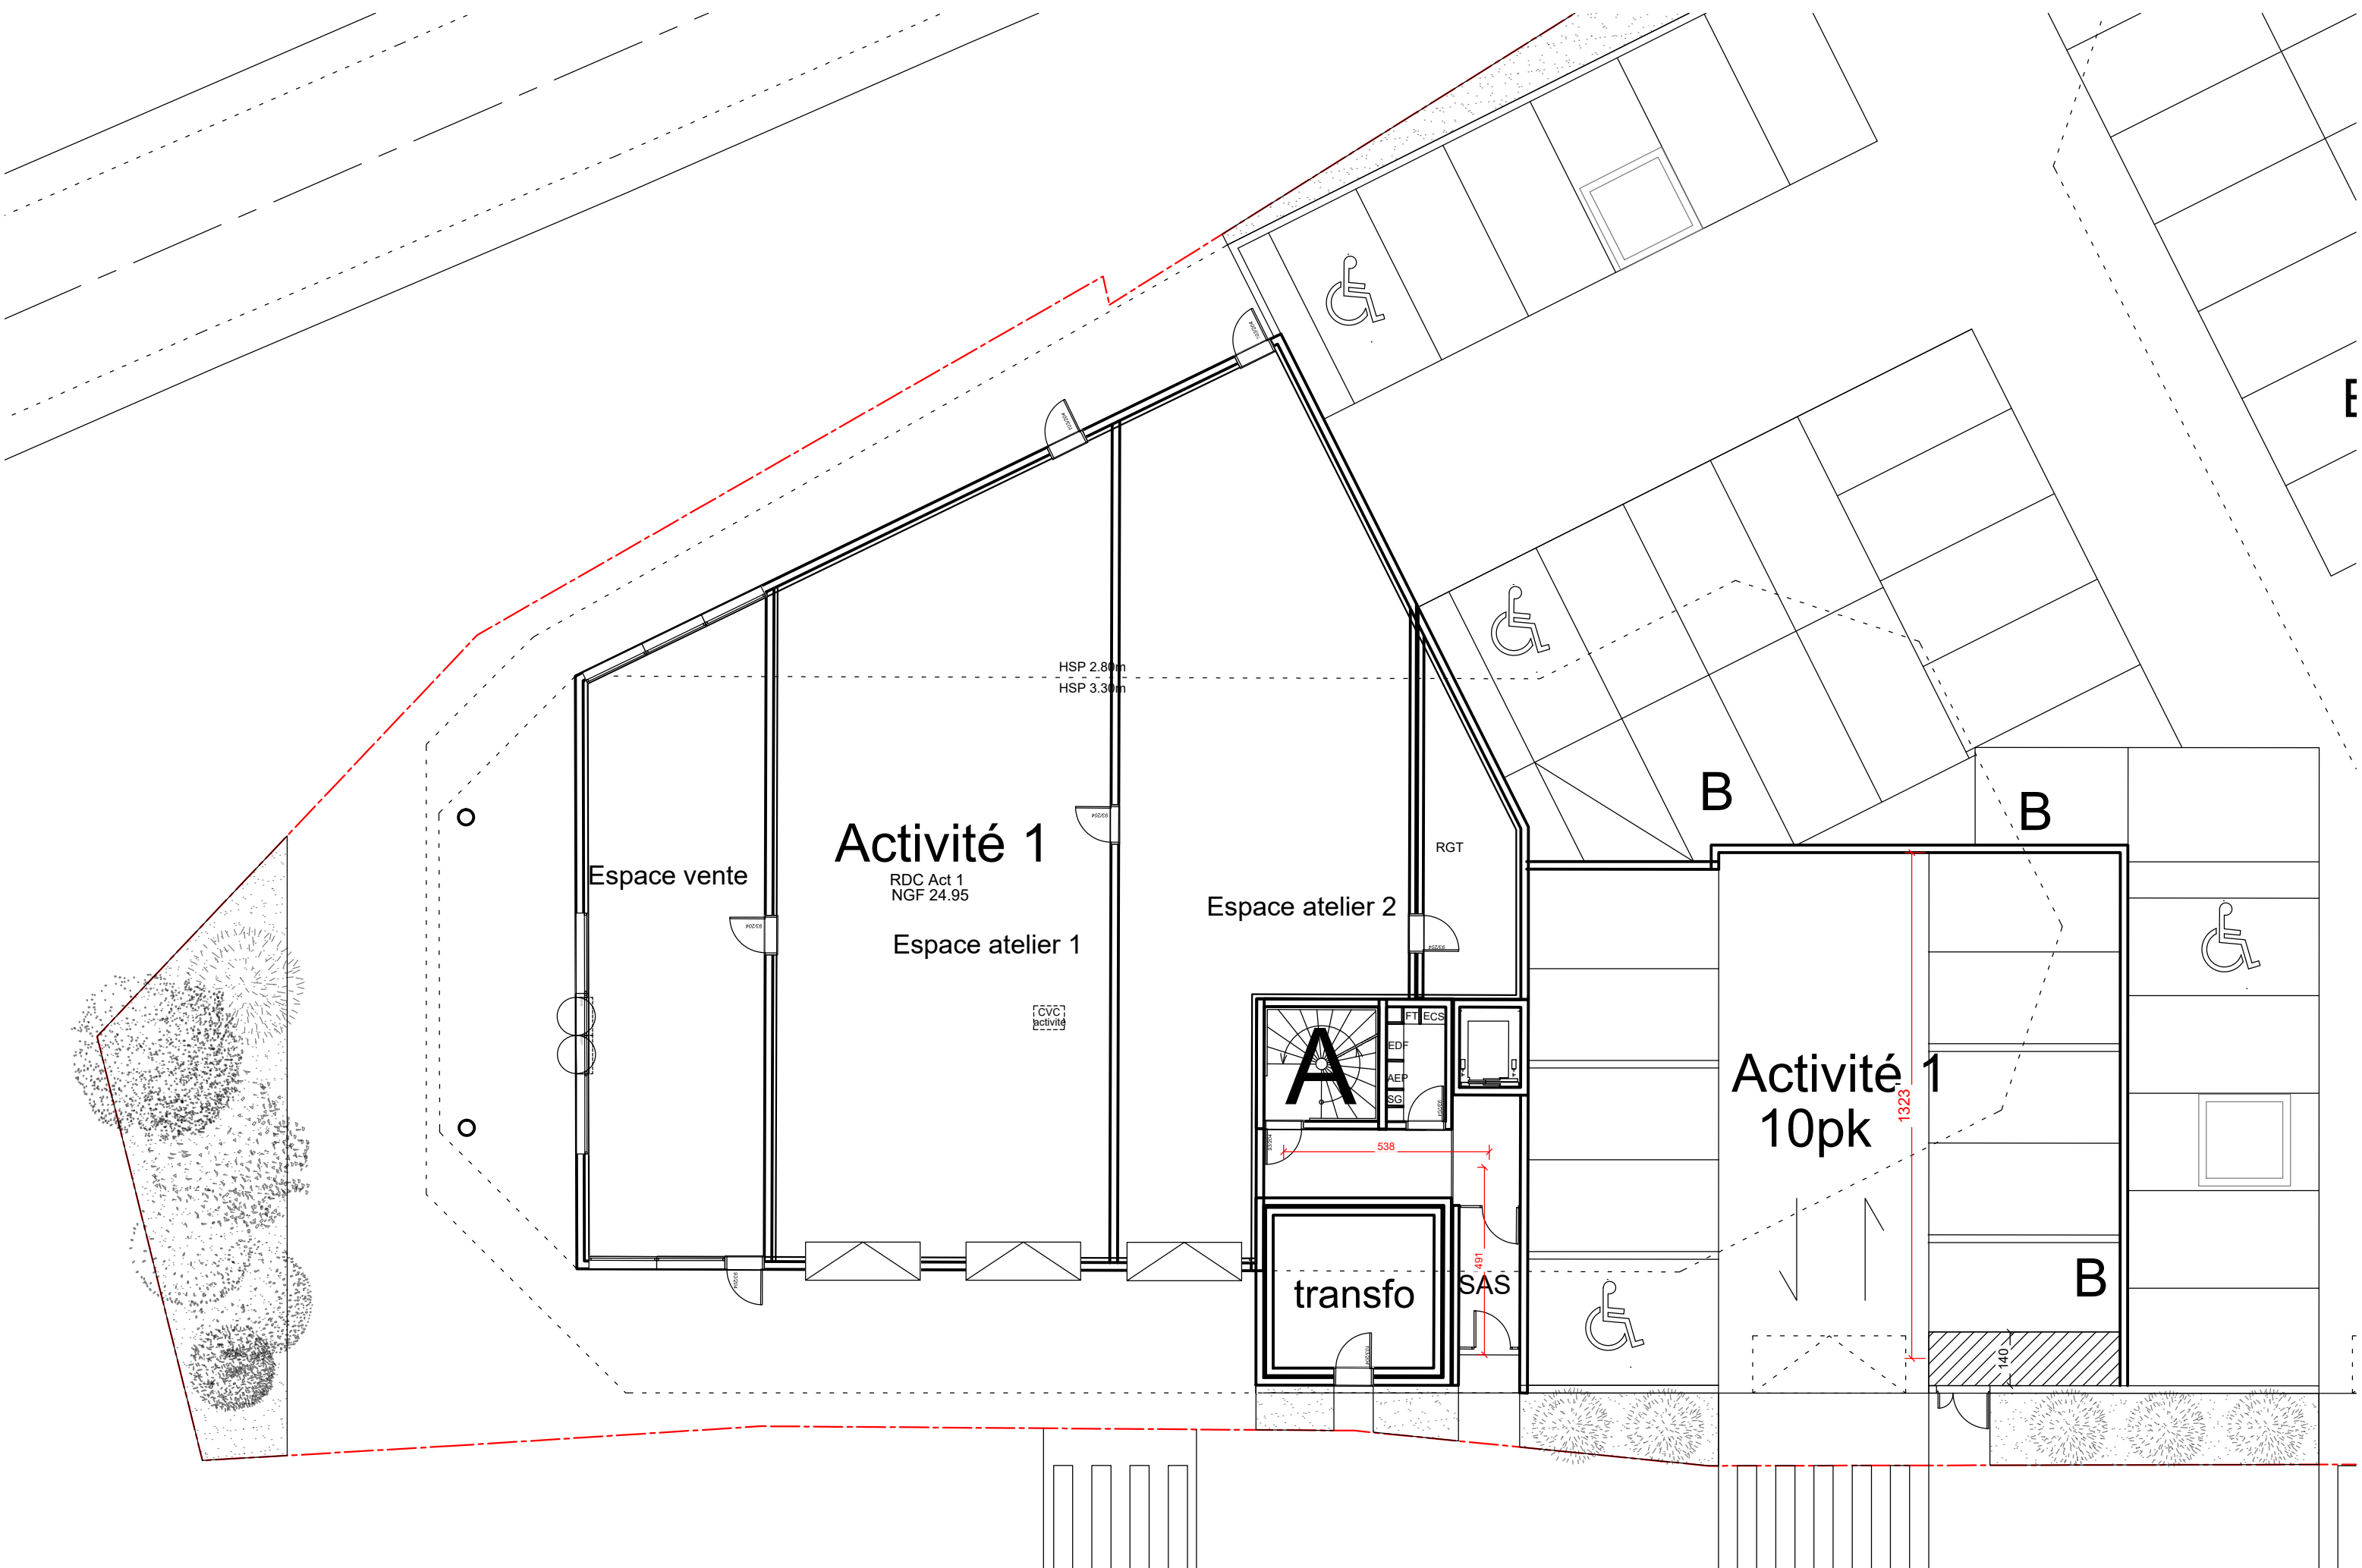

Vide sur  
Activité 2

VPJ

H

ET-D

46pk

SRI D

H

AVENUE DU 1ER BIM DU PACIFIQUE

VPJ

VPJ

FAÇADE OUEST

Façade Ouest

FAÇADE AVENUE TRISTAN FLORA

Façade Est

Maîtrise d'ouvrage	BOLYGUIES IMMOBILIER VAR OUEST	1186, Avenue du Colonel Picot - 83100 Toulon
Maîtrise d'ouvrage	JENZI PROMOTION	375, Rue des Frères Lumière - ZI Toulon Est - BP39 - 83130 La Garde
Maîtrise d'oeuvre	CB ARCHITECTES	Avenue de l'université Immeuble Le Nobel - 83160 La Valette-du-Var Tel : 04 94 00 69 09
<b>CONSTRUCTION DE 156 LOGEMENTS + LOCAUX D'ACTIVITES BRUTS</b>		
Avenue du 1er BIM du Pacifique / Avenue Flora Tristan 83130 La Garde - Département du Var		
DOCUMENT	Façades Ouest et Est	ECHELLE N°PLAN INDICE DATE
PHASE	PERMIS DE CONSTRUIRE	1/200 PC5a 0 Décembre 2023

Façade Sud

Façade Nord

Maîtrise d'ouvrage	BOUYGUES IMMOBILIER VAR OUEST	1186, Avenue du Colonel Picot - 83100 Toulon			
Maîtrise d'ouvrage	JENZI PROMOTION	375, Rue des Frères Lumière - ZI Toulon Est - BP39 - 83130 La Garde			
Maîtrise d'oeuvre	CB ARCHITECTES	Avenue de l'université immeuble Le Nobel - 83160 La Valette-du-Var			
<b>CONSTRUCTION DE 156 LOGEMENTS + LOCAUX D'ACTIVITES BRUTS</b> Avenue du 1er BIM du Pacifique / Avenue Flora Tristan 83130 La Garde - Département du Var					
DOCUMENT	Façades Bat A Sud et Nord	ECHELLE	N°PLAN	INDICE	DATE
PHASE	<b>PERMIS DE CONSTRUIRE</b>	<b>1/200</b>	<b>PC5b</b>	<b>0</b>	<b>Décembre 2023</b>